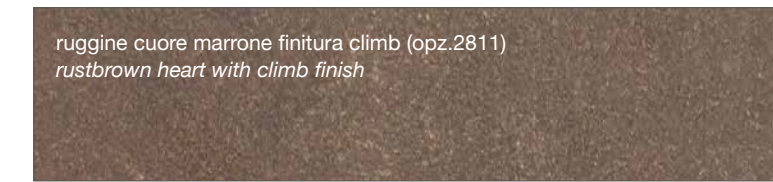

FINITURA TOUCH

TOUCH FINISH

FINITURA KER

KER FINISH

FINITURA SMART

SMART FINISH

FINITURA COME DECORATIVO UTILIZZATO NEI TOP STRATIFICATO HPL

FINISH AS DECORATION USED IN THE LAYERED HPL TOP

FINITURE FENIX

FENIX FINISHES

FINITURA FENIX NTM™

FENIX NTM™ FINISHES

<p>zinco doha (opz. 2628) <i>zinco doha</i></p>	<p>titanio doha (opz. 2638) <i>titanio doha</i></p>
<p>bronzo doha (opz. 2629) <i>doha bronze</i></p>	<p>piombo doha (opz. 2630) <i>piombo doha</i></p>
<p>bianco caldo (opz. 0032) <i>warm white</i></p>	<p>castoro (opz. 0717) <i>beaver</i></p>
<p>fumo (opz. 0718) <i>smoke</i></p>	<p>nero (opz. 0720) <i>black</i></p>
<p>grigio bromo (opz. 0724) <i>bromine grey</i></p>	<p>grigio antrim (opz. 0752) <i>antrim grey</i></p>
<p>cacao orinoco (opz. 0749) <i>orinoco cacao</i></p>	<p>beige arizona (opz. 0748) <i>arizona beige</i></p>
<p>verde comodoro (opz. 0750) <i>comodoro green</i></p>	<p>rosso jaipur (opz. 0751) <i>jaipur red</i></p>
<p>grigio efeso (opz. 0721) <i>efeso gray</i></p>	