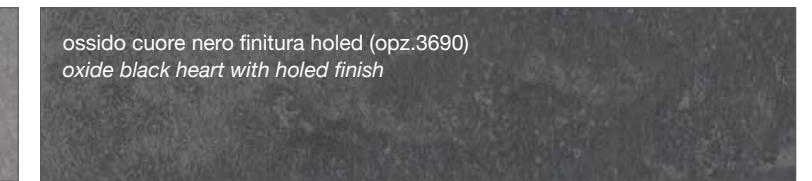

FINITURA TOUCH

TOUCH FINISH

FINITURA KER

KER FINISH

FINITURA SMART

SMART FINISH

FINITURA COME DECORATIVO UTILIZZATO NEI TOP STRATIFICATO HPL

FINISH AS DECORATION USED IN THE LAYERED HPL TOP

FINITURE FENIX

FENIX FINISHES

FINITURA FENIX NTM™

FENIX NTM™ FINISHES

<p>zinco doha (opz. 2628) <i>zinco doha</i></p>	<p>titanio doha (opz. 2638) <i>titanio doha</i></p>
<p>bronzo doha (opz. 2629) <i>doha bronze</i></p>	<p>piombo doha (opz. 2630) <i>piombo doha</i></p>
<p>bianco caldo (opz. 0032) <i>warm white</i></p>	<p>castoro (opz. 0717) <i>beaver</i></p>
<p>fumo (opz. 0718) <i>smoke</i></p>	<p>nero (opz. 0720) <i>black</i></p>
<p>grigio bromo (opz. 0724) <i>bromine grey</i></p>	<p>grigio antrim (opz. 0752) <i>antrim grey</i></p>
<p>cacao orinoco (opz. 0749) <i>orinoco cacao</i></p>	<p>beige arizona (opz. 0748) <i>arizona beige</i></p>
<p>verde comodoro (opz. 0750) <i>comodoro green</i></p>	<p>rosso jaipur (opz. 0751) <i>jaipur red</i></p>
<p>grigio efeso (opz. 0721) <i>efeso gray</i></p>	