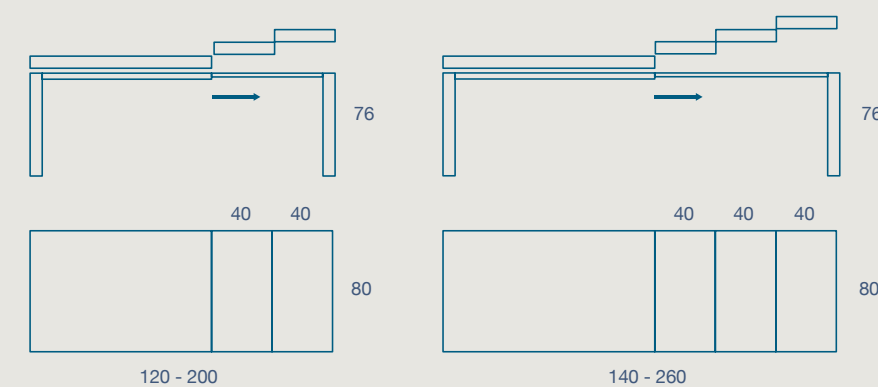

ZENAR

TAVOLO E PENISOLA / TABLE AND PENINSULA

TAVOLO "ZENAR" ALLUNGABILE CON PROLUNGHE IN MDF LACCATE COME STRUTTURA
STRUTTURA METALLO VERNICIATO,
PIANO SP. 2 LAMINATO E FENIX, PIANO SP. 1,6 CERAMICO CON SUPPORTO IN MELAMINICO

"ZENAR" EXTENDIBLE TABLE WITH MDF EXTENSIONS LACQUERED AS THE FRAME
PAINTED METAL FRAME,
2 TH. LAMINATE AND FENIX TOP, 1,6 TH. CERAMIC TOP WITH MELAMINE SUPPORT

120 X 80 H 76 N.2 PROLUNGHE DA 40

120 X 80 H 76 N.2 EXTENSIONS CM 40

140 X 80 H 76 N.3 PROLUNGHE DA 40

140 X 80 H 76 N.3 EXTENSIONS CM 40

METALLO

LAMINATO

FENIX

CERAMICO

PENISOLA "ZENAR" ALLUNGABILE CON PROLUNGHE IN MDF LACCATE COME STRUTTURA
STRUTTURA METALLO VERNICIATO,
PIANO SP. 2 LAMINATO E FENIX, PIANO SP. 1,6 CERAMICO CON SUPPORTO IN MELAMINICO