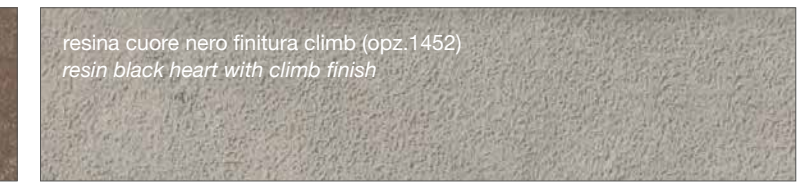

FINITURA TOUCH

TOUCH FINISH

FINITURA KER

KER FINISH

FINITURA SMART

SMART FINISH

FINITURA COME DECORATIVO UTILIZZATO NEI TOP STRATIFICATO HPL

FINISH AS DECORATION USED IN THE LAYERED HPL TOP

FINITURE FENIX

FENIX FINISHES

FINITURA FENIX NTM™

FENIX NTM™ FINISHES

<p>zinco doha (opz. 2628) <i>zinco doha</i></p>	<p>titanio doha (opz. 2638) <i>titanio doha</i></p>
<p>bronzo doha (opz. 2629) <i>doha bronze</i></p>	<p>piombo doha (opz. 2630) <i>piombo doha</i></p>
<p>bianco caldo (opz. 0032) <i>warm white</i></p>	<p>castoro (opz. 0717) <i>beaver</i></p>
<p>fumo (opz. 0718) <i>smoke</i></p>	<p>nero (opz. 0720) <i>black</i></p>
<p>grigio bromo (opz. 0724) <i>bromine grey</i></p>	<p>grigio antrim (opz. 0752) <i>antrim grey</i></p>
<p>cacao orinoco (opz. 0749) <i>orinoco cacao</i></p>	<p>beige arizona (opz. 0748) <i>arizona beige</i></p>
<p>verde comodoro (opz. 0750) <i>comodoro green</i></p>	<p>rosso jaipur (opz. 0751) <i>jaipur red</i></p>
<p>grigio efeso (opz. 0721) <i>efeso gray</i></p>	