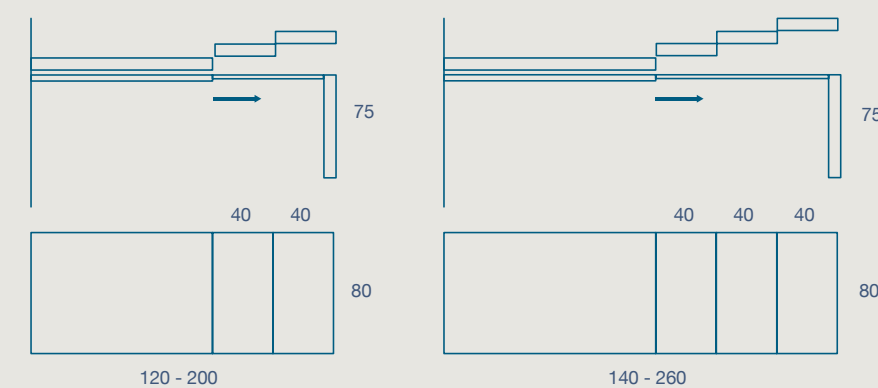

140 X 80 H 76 N.3 PROLUNGHE DA 40

140 X 80 H 76 N.3 EXTENSIONS CM 40

METALLO

LAMINATO

FENIX

CERAMICO

PENISOLA "ZENAR" ALLUNGABILE CON PROLUNGHE IN MDF LACCATE COME STRUTTURA
STRUTTURA METALLO VERNICIATO,
PIANO SP. 2 LAMINATO E FENIX, PIANO SP. 1,6 CERAMICO CON SUPPORTO IN MELAMINICO

"ZENAR" EXTENDIBLE PENINSULA WITH MDF EXTENSIONS LACQUERED AS THE FRAME
PAINTED METAL FRAME,
2 TH. LAMINATE AND FENIX TOP, 1,6 TH. CERAMIC TOP WITH MELAMINE SUPPORT

120X 80 H 75 N.2 PROLUNGHE DA 40

120 X 80 H 75 N.2 EXTENSIONS DA 40

140 X 80 H 75 N.3 PROLUNGHE DA 40

140 X 80 H 75 N.3 EXTENSIONS CM 40

SEDIA ILID
ILID CHAIR

NB. NELLA VERSIONE ALLUNGATA IL PIANO PUÒ SUBIRE UN ABBASSAMENTO FINO A 7MM DA NON CONSIDERARE COME DIFETTO E QUINDI NON CONTESTABILE
PLEASE NOTE: IN THE EXTENDED VERSION, THE TOP CAN BE LOWERED UP TO 7MM, NOT TO BE CONSIDERED A DEFECT AND THEREFORE NOT QUESTIONABLE