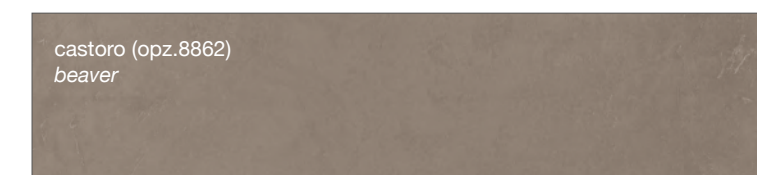

FINITURE FENIX

FENIX FINISHES

FINITURE MELAMINICO

MELAMINE FINISHES

MYA

KYRA VINTAGE

FINITURE LAMINATO

LAMINATE FINISHES

LUBE IMMAGINA PLUS (FINITURE COME ANTA) (DOOR FINISHES)

FINITURA OSSIDATA "A" OXIDIZED "A" FINISH

FINITURA MATT MATT FINISH

FINITURA SPAZZOLATA BRUSHED FINISH

FINITURA OPACA MALTA MORTAR MATT FINISH

FINITURA OPACA CANSIGLIO CANSIGLIO MATT FINISH

FINITURA MARMONIZZATA MARBLED FINISH

FINITURA OPACA MATERICA TEXTURED MATT FINISH

FINITURA OPACA SINCRO PORO EFFETTO LACCATO

SYNC PORE LACQUERED EFFECT MATT FINISH

FINITURA OPACA SINCRO PORO EFFETTO LEGNO

SYNC PORE WOOD EFFECT MATT FINISH

FINITURA OPACA PORO APERTO A REGISTRO

REGISTER OPEN-PORE FINISH

NOEMI

(FINITURE COME ANTA)
(DOOR FINISHES)

FINITURA SETA

MATT COLOURS WITH SKIN FINISH

FINITURA SINCRO PORO