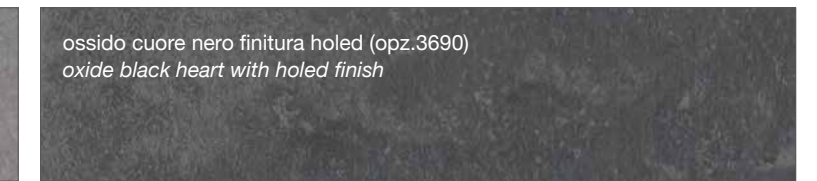

fumo (opz. 9531)
smoke

grigio nebbia (opz. 9551)
fog grey

grigio piombo (opz. 9537)
lead grey

castoro (opz. 8907)
beaver

titanio (opz. 414)
titan

FINITURE PIANO LAMINATO

LAMINATE TOP FINISHES

FINITURE PIANO FENIX

TOUCH FINISH

FINITURA KER

KER FINISH

FINITURA SMART

SMART FINISH

FINITURA COME DECORATIVO UTILIZZATO NEI TOP STRATIFICATO HPL

FINISH AS DECORATION USED IN THE LAYERED HPL TOP

FINITURE FENIX

FENIX FINISHES

FINITURA FENIX NTM™

FENIX NTM™ FINISHES

<p>zinco doha (opz. 2628) <i>zinco doha</i></p>	<p>titanio doha (opz. 2638) <i>titanio doha</i></p>
<p>bronzo doha (opz. 2629) <i>doha bronze</i></p>	<p>piombo doha (opz. 2630) <i>piombo doha</i></p>
<p>bianco caldo (opz. 0032) <i>warm white</i></p>	<p>castoro (opz. 0717) <i>beaver</i></p>
<p>fumo (opz. 0718) <i>smoke</i></p>	<p>nero (opz. 0720) <i>black</i></p>
<p>grigio bromo (opz. 0724) <i>bromine grey</i></p>	<p>grigio antrim (opz. 0752) <i>antrim grey</i></p>
<p>cacao orinoco (opz. 0749) <i>orinoco cacao</i></p>	<p>beige arizona (opz. 0748) <i>arizona beige</i></p>
<p>verde comodoro (opz. 0750) <i>comodoro green</i></p>	<p>rosso jaipur (opz. 0751) <i>jaipur red</i></p>
<p>grigio efeso (opz. 0721) <i>efeso gray</i></p>	