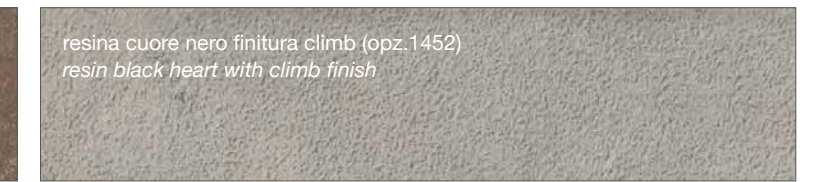

TOUCH FINISH

FINITURA KER

KER FINISH

FINITURA SMART

SMART FINISH

FINITURA COME DECORATIVO UTILIZZATO NEI TOP STRATIFICATO HPL

FINISH AS DECORATION USED IN THE LAYERED HPL TOP

FINITURE FENIX

FENIX FINISHES

FINITURA FENIX NTM™

FENIX NTM™ FINISHES

<p>zinco doha (opz. 2628) <i>zinco doha</i></p>	<p>titanio doha (opz. 2638) <i>titanio doha</i></p>
<p>bronzo doha (opz. 2629) <i>doha bronze</i></p>	<p>piombo doha (opz. 2630) <i>piombo doha</i></p>
<p>bianco caldo (opz. 0032) <i>warm white</i></p>	<p>castoro (opz. 0717) <i>beaver</i></p>
<p>fumo (opz. 0718) <i>smoke</i></p>	<p>nero (opz. 0720) <i>black</i></p>
<p>grigio bromo (opz. 0724) <i>bromine grey</i></p>	<p>grigio antrim (opz. 0752) <i>antrim grey</i></p>
<p>cacao orinoco (opz. 0749) <i>orinoco cacao</i></p>	<p>beige arizona (opz. 0748) <i>arizona beige</i></p>
<p>verde comodoro (opz. 0750) <i>comodoro green</i></p>	<p>rosso jaipur (opz. 0751) <i>jaipur red</i></p>
<p>grigio efeso (opz. 0721) <i>efeso gray</i></p>	