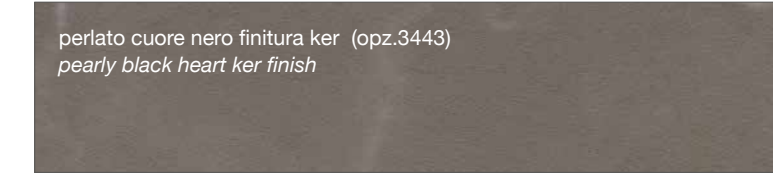

TOUCH FINISH

FINITURA KER

KER FINISH

FINITURA SMART

SMART FINISH

FINITURA COME DECORATIVO UTILIZZATO NEI TOP STRATIFICATO HPL

FINISH AS DECORATION USED IN THE LAYERED HPL TOP

FINITURE FENIX

FENIX FINISHES

FINITURA FENIX NTM™

FENIX NTM™ FINISHES

<p>zinco doha (opz. 2628) <i>zinco doha</i></p>	<p>titanio doha (opz. 2638) <i>titanio doha</i></p>
<p>bronzo doha (opz. 2629) <i>doha bronze</i></p>	<p>piombo doha (opz. 2630) <i>piombo doha</i></p>
<p>bianco caldo (opz. 0032) <i>warm white</i></p>	<p>castoro (opz. 0717) <i>beaver</i></p>
<p>fumo (opz. 0718) <i>smoke</i></p>	<p>nero (opz. 0720) <i>black</i></p>
<p>grigio bromo (opz. 0724) <i>bromine grey</i></p>	<p>grigio antrim (opz. 0752) <i>antrim grey</i></p>
<p>cacao orinoco (opz. 0749) <i>orinoco cacao</i></p>	<p>beige arizona (opz. 0748) <i>arizona beige</i></p>
<p>verde comodoro (opz. 0750) <i>comodoro green</i></p>	<p>rosso jaipur (opz. 0751) <i>jaipur red</i></p>
<p>grigio efeso (opz. 0721) <i>efeso gray</i></p>	