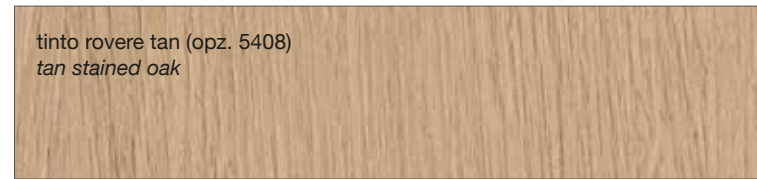

LUBE CLOVER