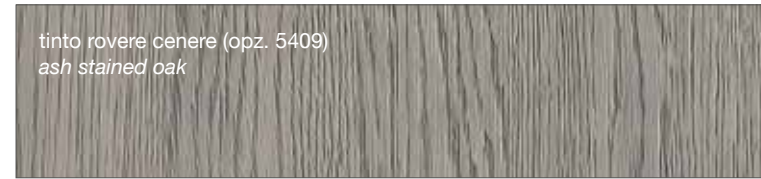

LUBE CLOVER