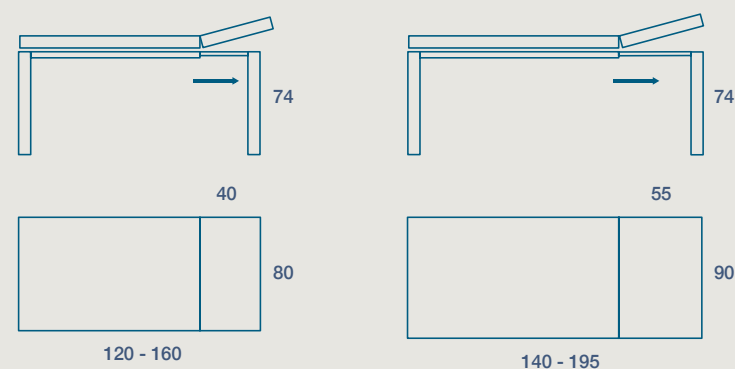

2 TH. PAPERSTONE TOP AND PAPERSTONE EXTENSION

1.2 TH. CERAMIC TOP WITH GLASS SUPPORT AND MDF EXTENSION LAQUERED AS THE FRAME

120 X 80 H 74 N.1 PROLUNGA DA 40

120 X 80 H 74 N.1 EXTENSION CM 40

140 X 90 H 74 N.1 PROLUNGA DA 55

140 X 90 H 74 N.1 EXTENSION CM 55

-  METALLO
-  PAPERSTONE
-  IMPIALLACCIATO
-  CERAMICO

FINITURE STRUTTURA METALLO VERNICIATO OPACO

MATT PAINTED METAL STRUCTURE FINISHES

	bianco assoluto (opz. 740) <i>absolute white</i>		beige arizona (opz.0748) <i>arizona beige</i>
	fumo (opz. 9531) <i>smoke</i>		grigio piombo (opz.9537) <i>lead grey</i>
	lino (opz. W770) <i>linen</i>		