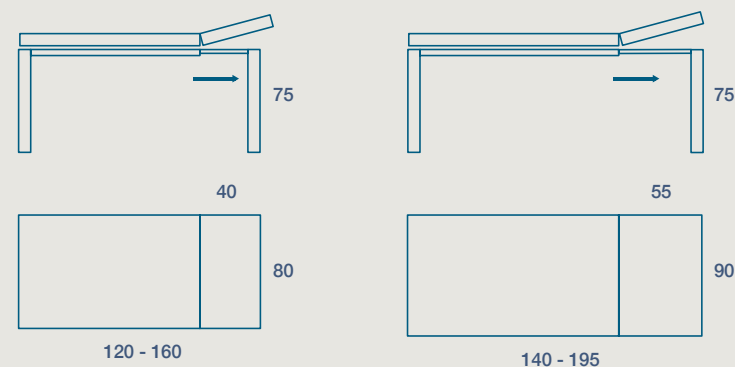

TREND

TAVOLO / TABLE

TAVOLO "TREND" ALLUNGABILE
GAMBE CONICHE METALLO VERNICIATO
PIANO SP. 2,2 IMPIALLACCIATO

"TREND" EXTENDIBLE TABLE
CONE-SHAPED METAL VARNISHED LEGS
2.2 TH. VENEERED TOP

120 X 80 H 75 N.1 PROLUNGA DA 40

120 X 80 H 75 N.1 EXTENSION CM 40

140 X 90 H 75 N.1 PROLUNGA DA 55

140 X 90 H 75 N.1 EXTENSION CM 55

METALLO

PAPERSTONE

IMPIALLACCIATO

CERAMICO

TAVOLO "TREND" ALLUNGABILE

STRUTTURA E GAMBE CONICHE METALLO VERNICIATO

PIANO SP.2 PAPERSTONE E PROLUNGA IN PAPERSTONE

PIANO SP. 1,2 CERAMICO CON SUPPORTO IN VETRO E PROLUNGA IN MDF LACCATA COME STRUTTURA

"TREND" EXTENDIBLE TABLE

PAINTED METAL FRAME AND CONE-SHAPED LEGS