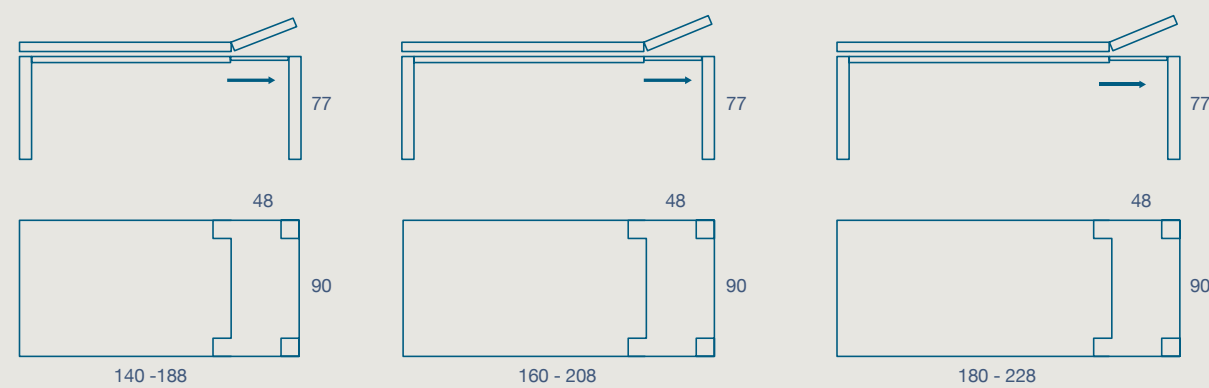

# THOR

TAVOLO / TABLE

TAVOLO "THOR" FISSO E ALLUNGABILE  
 STRUTTURA E GAMBE 12X12 LEGNO  
 PIANO SP.3 IMPIALLACCIATO

"THOR" FIXED AND EXTENDIBLE TABLE  
 12X12 WOOD FRAME AND LEGS  
 3 TH. VENEERED TOP

**200 X 100 H 77 FISSO**  
 200 X 100 H 77 FIXED SIZE

**250 X 100 H 77 FISSO**  
 250 X 100 H 77 FIXED SIZE

**300 X 100 H 77 FISSO**  
 300 X 100 H 77 FIXED SIZE

**140 X 90 H 77 N.1 PROLUNGA DA 48**  
 140 X 90 H 77 N.1 EXTENSION CM 48

**160 X 90 H 77 N.1 PROLUNGA DA 48**  
 160 X 90 H 77 N.1 EXTENSION CM 48

**180 X 90 H 77 N.1 PROLUNGA DA 48**  
 180 X 90 H 77 N.1 EXTENSION CM 48

SEDIA SPINDEL  
 SPINDEL CHAIR

IMPIALLACCIATO

## FINITURE STRUTTURA E PIANO IMPIALLACCIATO

VENEERED STRUCTURE AND TOP FINISHES

CLOVER  
CREATIVA  
LUNA  
OLTRE  
PROVENZA

| CODICE / CODE | DESCRIZIONE / DESCRIPTION                                |
|---------------|--|
| 08HR20        | 200x100 fisso H 77 / 200x100 fixed H 77                  |
| 08HR25        | 250x100 fisso H 77 / 250x100 fixed H 77                  |
| 08HR30        | 300x100 fisso H 77 / 300x100 fixed H 77                  |
| 08HR14        | 140x90 allungabile 188 H 77 / 140x90 extendable 188 H 77 |
| 08HR16        | 160x90 allungabile 208 H 77 / 160x90 extendable 208 H 77 |
| 08HR18        | 180x90 allungabile 228 H 77 / 180x90 extendable 228 H 77 |