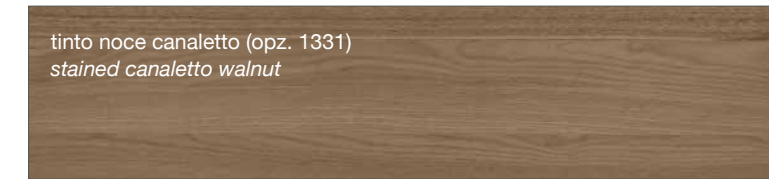

FINITURE LACCATE - LACQUERED FINISHES

FINITURE TINTE - STAINED FINISHES

**LUBE** CREATIVA

**LUBE** LUNA

**LUBE** OLTRE

**LUBE** **PROVENZA**

Noce Canaletto (opz.W120)  
*Canaletto Walnut*

Rovere Bianco (opz.W525)  
*White Oak*

Rovere Mielato (opz.W520)  
*Honey Oak*

Rovere Grigio Terra (opz.W530)  
*Earth grey stained*

**CREO** **AUREA**

laccato bianco (opz. 2451)  
*white lacquered*

tinto corda decapè (opz. 2452)  
*stained ecru decapè*