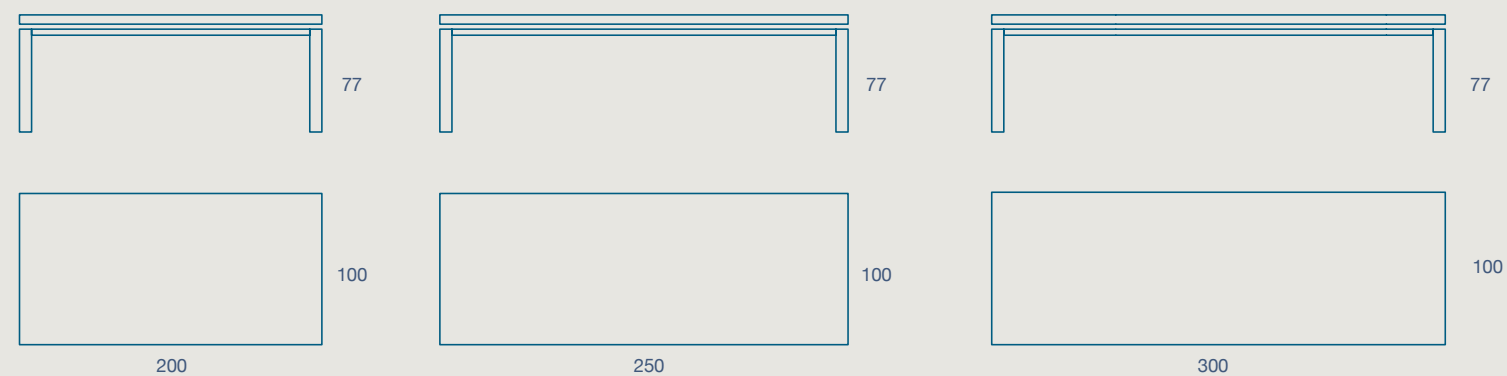

# THOR

TAVOLO / TABLE

TAVOLO "THOR" FISSO E ALLUNGABILE  
 STRUTTURA E GAMBE 12X12 LEGNO  
 PIANO SP.3 IMPIALLACCIATO

"THOR" FIXED AND EXTENDIBLE TABLE  
 12X12 WOOD FRAME AND LEGS  
 3 TH. VENEERED TOP

**200 X 100 H 77 FISSO**  
 200 X 100 H 77 FIXED SIZE

**250 X 100 H 77 FISSO**  
 250 X 100 H 77 FIXED SIZE

**300 X 100 H 77 FISSO**  
 300 X 100 H 77 FIXED SIZE

**140 X 90 H 77 N.1 PROLUNGA DA 48**  
 140 X 90 H 77 N.1 EXTENSION CM 48

**160 X 90 H 77 N.1 PROLUNGA DA 48**  
 160 X 90 H 77 N.1 EXTENSION CM 48

**180 X 90 H 77 N.1 PROLUNGA DA 48**  
 180 X 90 H 77 N.1 EXTENSION CM 48

SEDIA SPINDEL  
 SPINDEL CHAIR

IMPIALLACCIATO

## FINITURE STRUTTURA E PIANO IMPIALLACCIATO

VENEERED STRUCTURE AND TOP FINISHES

CLOVER  
CREATIVA  
LUNA  
OLTRE  
PROVENZA

| CODICE / CODE | DESCRIZIONE / DESCRIPTION                                |
|---------------|--|
| 08HR20        | 200x100 fisso H 77 / 200x100 fixed H 77                  |
| 08HR25        | 250x100 fisso H 77 / 250x100 fixed H 77                  |
| 08HR30        | 300x100 fisso H 77 / 300x100 fixed H 77                  |
| 08HR14        | 140x90 allungabile 188 H 77 / 140x90 extendable 188 H 77 |
| 08HR16        | 160x90 allungabile 208 H 77 / 160x90 extendable 208 H 77 |
| 08HR18        | 180x90 allungabile 228 H 77 / 180x90 extendable 228 H 77 |