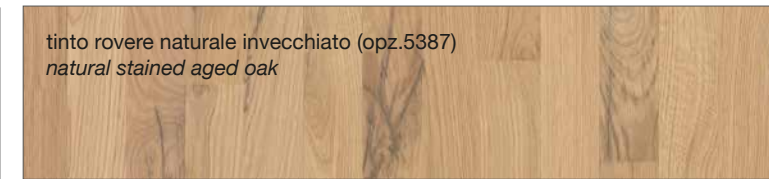

FINITURE LACCATE - LACQUERED FINISHES

FINITURE TINTE - STAINED FINISHES

**LUBE** CREATIVA

**LUBE** LUNA

**LUBE** OLTRE

**LUBE** **PROVENZA**

Noce Canaletto (opz.W120)  
*Canaletto Walnut*

Rovere Bianco (opz.W525)  
*White Oak*

Rovere Mielato (opz.W520)  
*Honey Oak*

Rovere Grigio Terra (opz.W530)  
*Earth grey stained*

**CREO** **AUREA**

laccato bianco (opz. 2451)  
*white lacquered*

tinto corda decapè (opz. 2452)  
*stained ecru decapè*