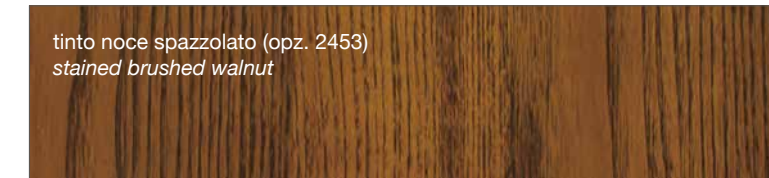

FINITURE LACCATE - LACQUERED FINISHES

FINITURE TINTE - STAINED FINISHES

**LUBE** CREATIVA

**LUBE** LUNA

**LUBE** OLTRE

**LUBE** **PROVENZA**

Noce Canaletto (opz.W120)  
*Canaletto Walnut*

Rovere Bianco (opz.W525)  
*White Oak*

Rovere Mielato (opz.W520)  
*Honey Oak*

Rovere Grigio Terra (opz.W530)  
*Earth grey stained*

**CREO** **AUREA**

laccato bianco (opz. 2451)  
*white lacquered*

tinto corda decapè (opz. 2452)  
*stained ecru decapè*

tinto noce spazzolato (opz. 2453)  
*stained brushed walnut*

rovere naturale (opz. 5501)  
*natural oak*

**CREO** **CONTEMPO**

bianco (opz.2455)  
*white*

argilla (opz.2457)  
*clay*

tortora (opz.2456)  
*dove grey*