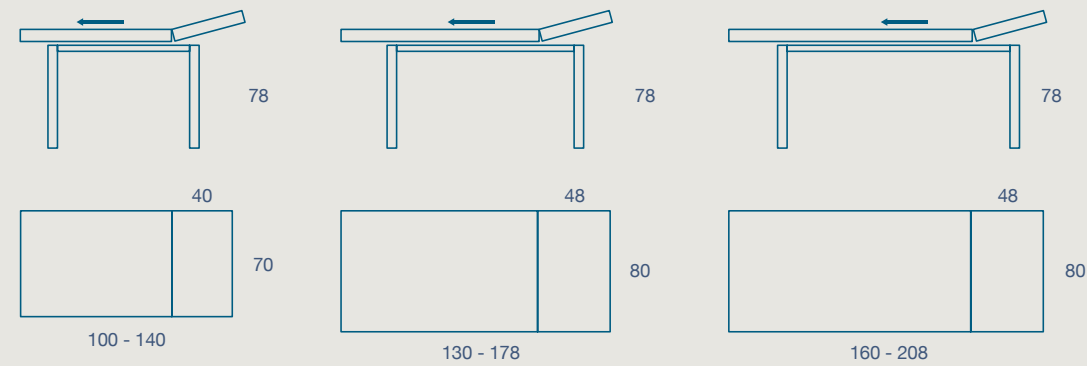

METALLO

LAMINATO

FENIX

THELM

TAVOLO / TABLE

TAVOLO "THELM" ALLUNGABILE.
GAMBE METALLO
PIANO SP. 2,5 LAMINATO E FENIX

"THELM" EXTENDABLE TABLE.
METAL LEGS
2.5 TH. LAMINATE AND FENIX TOP

100 X 70 H 78 N.1 PROLUNGA DA 40
100 X 70 H 78 N.1 EXTENSION CM 40

130 X 80 H 78 N.1 PROLUNGA DA 48
130 X 80 H 78 N.1 EXTENSION CM 48

160 X 80 H 78 N.1 PROLUNGA DA 48
160 X 80 H 78 N.1 EXTENSION CM 48

METALLO

LAMINATO

FENIX

FINITURE GAMBE

LEGS FINISHES

cromo (opz. 543)
chrome

titanio (opz.414)
titanium

CODICE / CODE

DIMENSIONI / DIMENSIONS

08TH100L	100 x 70 Allungabile 140 H 78 / 100 x 70 Extendable 140 H 78
08TH130L	130 x 80 Allungabile 178 H 78 / 130 x 80 Extendable 178 H 78
08TH160L	160 x 80 Allungabile 208 H 78 / 160 x 80 Extendable 208 H 78

DIMENSIONI / DIMENSIONS

105 x 80 Allungabile 210 H 75 / 105 x 80 Extendable 210 H 75

FINITURE LAMINATO FENIX E MELAMINICO

LAMINATE, FENIX AND MELAMINE FINISHES

FINITURE LAMINATO

LAMINATE FINISHES

IMMAGINA

NOEMI