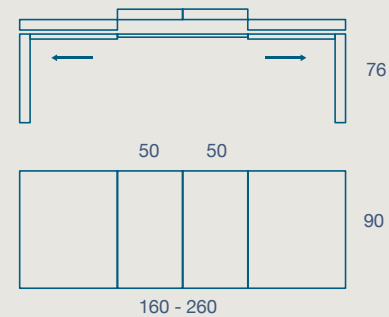

# SPIRIT

TAVOLO / TABLE

TAVOLO "SPIRIT" ALLUNGABILE.  
 GAMBE 8X8 LEGNO PLACCATE O TINTE A COLORE  
 PIANO SP.8 LAMINATO E FENIX FOLDING,  
 LAMINATO FINITURE LEGNO BORDO MASSELLO

"SPIRIT" EXTENDIBLE TABLE.  
 8X8 PLATED OR COLOR DYED WOOD LEGS  
 8 TH. LAMINATE ANF FENIX FOLDING TOP  
 LAMINATE WOOD FINISHES SOLID WOOD EDGE

CUSTODIA PER ALLUNGHI  
 EXTENSIONS CASE

120 X 80 H 76 N.2 PROLUNGHE CM 50  
 120 X 80 H 76 N.2 EXTENSIONS CM 50

140 X 90 H 76 N.2 PROLUNGHE CM 50  
 140 X 90 H 76 N.2 EXTENSIONS CM 50

160 X 90 H 76 N.2 PROLUNGHE CM 50  
 160 X 90 H 76 N.2 EXTENSIONS CM 50

180 X 90 H 76 N.6 PROLUNGHE CM 45 \*  
 180 X 90 H 76 N.6 EXTENSIONS CM 45

\* 3 PROLUNGHE INTERNE E 3 ESTERNE CON CUSTODIA  
 \* 3 INTERNAL AND 3 EXTERNAL EXTENSIONS WITH CASE

SEDIA ALVE  
 ALVE CHAIR

NB. NELLA VERSIONE ALLUNGATA IL PIANO PUÒ SUBIRE UN ABBASSAMENTO FINO A 7MM DA NON CONSIDERARE COME DIFETTO E QUINDI NON CONTESTABILE  
 PLEASE NOTE: IN THE EXTENDED VERSION, THE TOP CAN BE LOWERED UP TO 7MM, NOT TO BE CONSIDERED A DEFECT AND THEREFORE NOT QUESTIONABLE