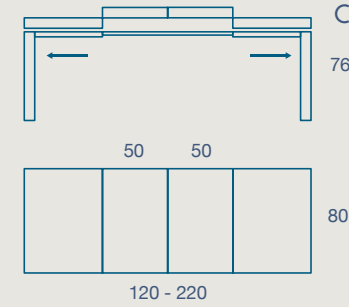

# SPIRIT

TAVOLO / TABLE

TAVOLO "SPIRIT" ALLUNGABILE.  
 GAMBE 8X8 LEGNO PLACCATE O TINTE A COLORE  
 PIANO SP.8 LAMINATO E FENIX FOLDING,  
 LAMINATO FINITURE LEGNO BORDO MASSELLO

"SPIRIT" EXTENDIBLE TABLE.  
 8X8 PLATED OR COLOR DYED WOOD LEGS  
 8 TH. LAMINATE ANF FENIX FOLDING TOP  
 LAMINATE WOOD FINISHES SOLID WOOD EDGE

CUSTODIA PER ALLUNGHI  
 EXTENSIONS CASE

120 X 80 H 76 N.2 PROLUNGHE CM 50  
 120 X 80 H 76 N.2 EXTENSIONS CM 50

140 X 90 H 76 N.2 PROLUNGHE CM 50  
 140 X 90 H 76 N.2 EXTENSIONS CM 50

160 X 90 H 76 N.2 PROLUNGHE CM 50  
 160 X 90 H 76 N.2 EXTENSIONS CM 50

180 X 90 H 76 N.6 PROLUNGHE CM 45 \*  
 180 X 90 H 76 N.6 EXTENSIONS CM 45

\* 3 PROLUNGHE INTERNE E 3 ESTERNE CON CUSTODIA  
 \* 3 INTERNAL AND 3 EXTERNAL EXTENSIONS WITH CASE

SEDIA ALVE  
 ALVE CHAIR

NB. NELLA VERSIONE ALLUNGATA IL PIANO PUÒ SUBIRE UN ABBASSAMENTO FINO A 7MM DA NON CONSIDERARE COME DIFETTO E QUINDI NON CONTESTABILE  
 PLEASE NOTE: IN THE EXTENDED VERSION, THE TOP CAN BE LOWERED UP TO 7MM, NOT TO BE CONSIDERED A DEFECT AND THEREFORE NOT QUESTIONABLE