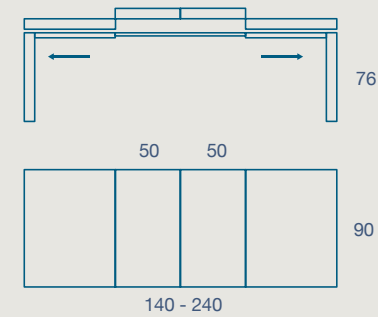

SPIRIT

TAVOLO / TABLE

TAVOLO "SPIRIT" ALLUNGABILE.
GAMBE 8X8 LEGNO PLACCATE O TINTE A COLORE
PIANO SP.8 LAMINATO E FENIX FOLDING,
LAMINATO FINITURE LEGNO BORDO MASSELLO

"SPIRIT" EXTENDIBLE TABLE.
8X8 PLATED OR COLOR DYED WOOD LEGS
8 TH. LAMINATE ANF FENIX FOLDING TOP
LAMINATE WOOD FINISHES SOLID WOOD EDGE

120 X 80 H 76 N.2 PROLUNGHE CM 50
120 X 80 H 76 N.2 EXTENSIONS CM 50

140 X 90 H 76 N.2 PROLUNGHE CM 50
140 X 90 H 76 N.2 EXTENSIONS CM 50

160 X 90 H 76 N.2 PROLUNGHE CM 50
160 X 90 H 76 N.2 EXTENSIONS CM 50

120 X 80 H 76 N.4 PROLUNGHE CM 40
120 X 80 H 76 N.4 EXTENSIONS CM 40

140 X 90 H 76 N.4 PROLUNGHE CM 40
140 X 90 H 76 N.4 EXTENSIONS CM 40

160 X 90 H 76 N.4 PROLUNGHE CM 40
160 X 90 H 76 N.4 EXTENSIONS CM 40

180 X 90 H 76 N.6 PROLUNGHE CM 45 *
180 X 90 H 76 N.6 EXTENSIONS CM 45

* 3 PROLUNGHE INTERNE E 3 ESTERNE CON CUSTODIA
* 3 INTERNAL AND 3 EXTERNAL EXTENSIONS WITH CASE

NB. NELLA VERSIONE ALLUNGATA IL PIANO PUÒ SUBIRE UN ABBASSAMENTO FINO A 7MM DA NON CONSIDERARE COME DIFETTO E QUINDI NON CONTESTABILE
PLEASE NOTE: IN THE EXTENDED VERSION, THE TOP CAN BE LOWERED UP TO 7MM, NOT TO BE CONSIDERED A DEFECT AND THEREFORE NOT QUESTIONABLE