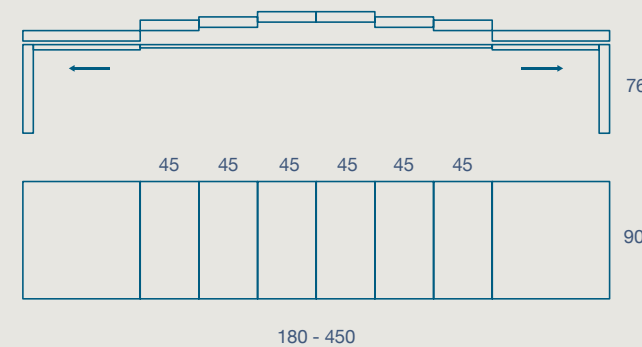

120 X 80 H 76 N.4 PROLUNGHE CM 40  
 120 X 80 H 76 N.4 EXTENSIONS CM 40

140 X 90 H 76 N.4 PROLUNGHE CM 40  
 140 X 90 H 76 N.4 EXTENSIONS CM 40

160 X 90 H 76 N.4 PROLUNGHE CM 40  
 160 X 90 H 76 N.4 EXTENSIONS CM 40

180 X 90 H 76 N.6 PROLUNGHE CM 45 \*  
 180 X 90 H 76 N.6 EXTENSIONS CM 45

\* 3 PROLUNGHE INTERNE E 3 ESTERNE CON CUSTODIA  
 \* 3 INTERNAL AND 3 EXTERNAL EXTENSIONS WITH CASE

SEDIA ALVE  
 ALVE CHAIR

NB. NELLA VERSIONE ALLUNGATA IL PIANO PUÒ SUBIRE UN ABBASSAMENTO FINO A 7MM DA NON CONSIDERARE COME DIFETTO E QUINDI NON CONTESTABILE  
 PLEASE NOTE: IN THE EXTENDED VERSION, THE TOP CAN BE LOWERED UP TO 7MM, NOT TO BE CONSIDERED A DEFECT AND THEREFORE NOT QUESTIONABLE

LAMINATO

FENIX

FINITURE STRUTTURA E PIANO LAMINATO  
LAMINATE STRUCTURE AND TOP FINISHES

FINITURE STRUTTURA E PIANO FENIX  
FENIX STRUCTURE AND TOP FINISHES

CODICE / CODE	DIMENSIONI / DIMENSIONS
08PT12L	120X80 Allungabile 220 H 75 / 120X80 Extendable 220 H 75
08PT14L	140X90 Allungabile 240 H 76 / 140X90 Extendable 240 H 76
08PT16L	160X90 Allungabile 260 H 76 / 160X90 Extendable 260 H 76
08PT13L	120X80 Allungabile 280 H 76 / 120X80 Extendable 280 H 76
08PT15L	140X90 Allungabile 300 H 76 / 140X90 Extendable 300 H 76
08PT17L	160X90 Allungabile 320 H 76 / 160X90 Extendable 320 H 76
08PT18L	180X90 Allungabile 450 H 76 / 180X90 Extendable 450 H 76