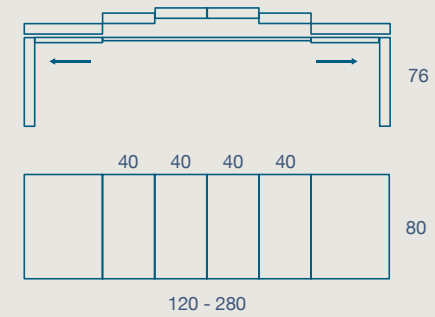

CUSTODIA PER ALLUNGHI  
 EXTENSIONS CASE

120 X 80 H 76 N.2 PROLUNGHE CM 50  
 120 X 80 H 76 N.2 EXTENSIONS CM 50

140 X 90 H 76 N.2 PROLUNGHE CM 50  
 140 X 90 H 76 N.2 EXTENSIONS CM 50

160 X 90 H 76 N.2 PROLUNGHE CM 50  
 160 X 90 H 76 N.2 EXTENSIONS CM 50

180 X 90 H 76 N.6 PROLUNGHE CM 45 \*  
 180 X 90 H 76 N.6 EXTENSIONS CM 45

\* 3 PROLUNGHE INTERNE E 3 ESTERNE CON CUSTODIA  
 \* 3 INTERNAL AND 3 EXTERNAL EXTENSIONS WITH CASE

SEDIA ALVE  
 ALVE CHAIR

NB. NELLA VERSIONE ALLUNGATA IL PIANO PUÒ SUBIRE UN ABBASSAMENTO FINO A 7MM DA NON CONSIDERARE COME DIFETTO E QUINDI NON CONTESTABILE  
 PLEASE NOTE: IN THE EXTENDED VERSION, THE TOP CAN BE LOWERED UP TO 7MM, NOT TO BE CONSIDERED A DEFECT AND THEREFORE NOT QUESTIONABLE