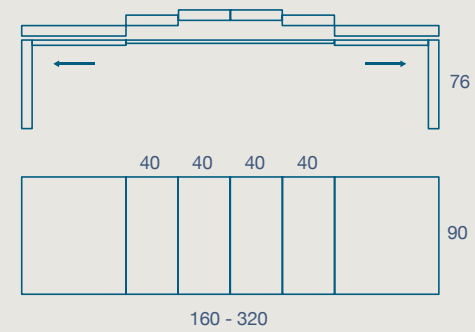

CUSTODIA PER ALLUNGHI  
 EXTENSIONS CASE

120 X 80 H 76 N.2 PROLUNGHE CM 50  
 120 X 80 H 76 N.2 EXTENSIONS CM 50

140 X 90 H 76 N.2 PROLUNGHE CM 50  
 140 X 90 H 76 N.2 EXTENSIONS CM 50

160 X 90 H 76 N.2 PROLUNGHE CM 50  
 160 X 90 H 76 N.2 EXTENSIONS CM 50

180 X 90 H 76 N.6 PROLUNGHE CM 45 \*  
 180 X 90 H 76 N.6 EXTENSIONS CM 45

\* 3 PROLUNGHE INTERNE E 3 ESTERNE CON CUSTODIA  
 \* 3 INTERNAL AND 3 EXTERNAL EXTENSIONS WITH CASE

SEDIA ALVE  
 ALVE CHAIR

NB. NELLA VERSIONE ALLUNGATA IL PIANO PUÒ SUBIRE UN ABBASSAMENTO FINO A 7MM DA NON CONSIDERARE COME DIFETTO E QUINDI NON CONTESTABILE  
 PLEASE NOTE: IN THE EXTENDED VERSION, THE TOP CAN BE LOWERED UP TO 7MM, NOT TO BE CONSIDERED A DEFECT AND THEREFORE NOT QUESTIONABLE