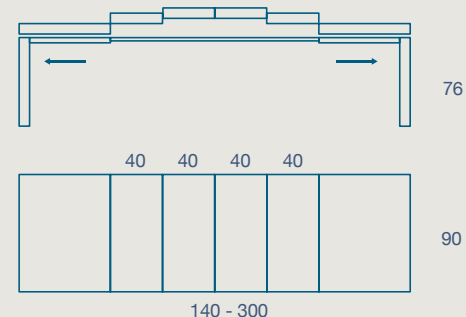

CUSTODIA PER ALLUNGHI  
 EXTENSIONS CASE

120 X 80 H 76 N.2 PROLUNGHE CM 50  
 120 X 80 H 76 N.2 EXTENSIONS CM 50

140 X 90 H 76 N.2 PROLUNGHE CM 50  
 140 X 90 H 76 N.2 EXTENSIONS CM 50

160 X 90 H 76 N.2 PROLUNGHE CM 50  
 160 X 90 H 76 N.2 EXTENSIONS CM 50

180 X 90 H 76 N.6 PROLUNGHE CM 45 \*  
 180 X 90 H 76 N.6 EXTENSIONS CM 45

\* 3 PROLUNGHE INTERNE E 3 ESTERNE CON CUSTODIA  
 \* 3 INTERNAL AND 3 EXTERNAL EXTENSIONS WITH CASE

SEDIA ALVE  
 ALVE CHAIR

NB. NELLA VERSIONE ALLUNGATA IL PIANO PUÒ SUBIRE UN ABBASSAMENTO FINO A 7MM DA NON CONSIDERARE COME DIFETTO E QUINDI NON CONTESTABILE  
 PLEASE NOTE: IN THE EXTENDED VERSION, THE TOP CAN BE LOWERED UP TO 7MM, NOT TO BE CONSIDERED A DEFECT AND THEREFORE NOT QUESTIONABLE