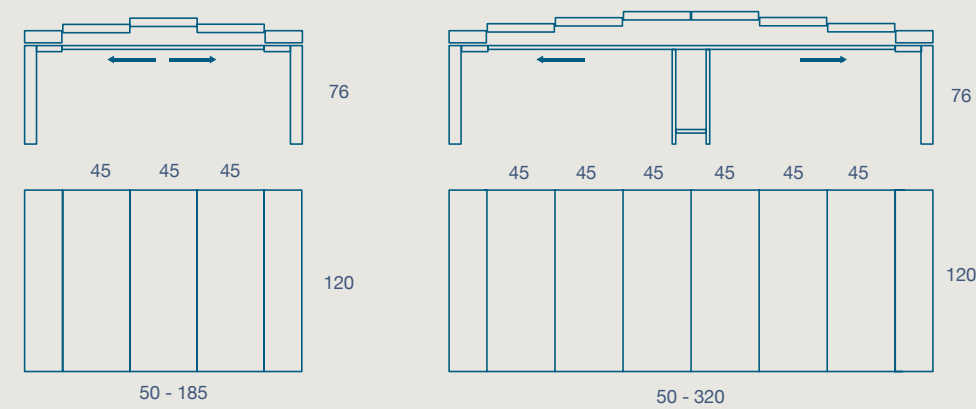

"SLIDE CONSOLLE" EXTENDIBLE TABLE WITH EXTERNAL EXTENSIONS WITH CASE
8X8 PLATED OR COLOR DYED WOOD LEGS
8 TH. LAMINATE AND FENIX FOLDING TOP

CUSTODIA PER ALLUNGHI
EXTENSIONS CASE

50 X 90 H 76 N.3 PROLUNGHE DA 45
50 X 90 H 76 N.3 EXTENSIONS CM 45

50 X 90 H 76 N.6 PROLUNGHE DA 45
50 X 90 H 76 N.6 EXTENSIONS CM 45

50 X 120 H 76 N.3 PROLUNGHE DA 45
50 X 120 H 76 N.3 EXTENSIONS CM 45

50 X 120 H 76 N.6 PROLUNGHE DA 45
50 X 120 H 76 N.6 EXTENSIONS CM 45

SLIDE CONSOLLE

SEDIA SIET
SIET CHAIR

NB. NELLA VERSIONE ALLUNGATA IL PIANO PUÒ SUBIRE UN ABBASSAMENTO FINO A 7MM DA NON CONSIDERARE COME DIFETTO E QUINDI NON CONTESTABILE
PLEASE NOTE: IN THE EXTENDED VERSION, THE TOP CAN BE LOWERED UP TO 7MM, NOT TO BE CONSIDERED A DEFECT AND THEREFORE NOT QUESTIONABLE

STRUTTURA LEGNO/METALLO

LAMINATO

FENIX

SLIDE CONSOLLE

CODICE / CODE

DIMENSIONI / DIMENSIONS

08SD093L	50X90 Allungabile 185 H 76 / 50X90 Extendable 185 H 76
08SD096L	50X90 Allungabile 320 H 76 / 50X90 Extendable 320 H 76
08SD123L	50X120 Allungabile 185 H 76 / 50X120 Extendable 185 H 76
08SD126L	50X120 Allungabile 320 H 76 / 50X120 Extendable 320 H 76