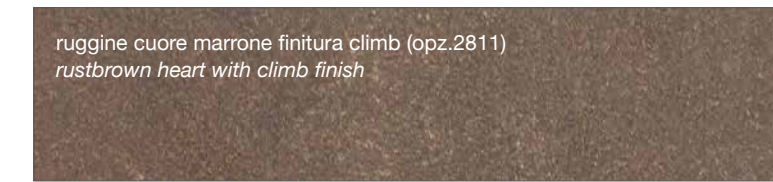

TOUCH FINISH

FINITURA KER

KER FINISH

FINITURA SMART

SMART FINISH

FINITURA COME DECORATIVO UTILIZZATO NEI TOP STRATIFICATO HPL

FINISH AS DECORATION USED IN THE LAYERED HPL TOP

FINITURE FENIX

FENIX FINISHES

FINITURA FENIX NTM™

FENIX NTM™ FINISHES

<p>zinco doha (opz. 2628) <i>zinco doha</i></p>	<p>titanio doha (opz. 2638) <i>titanio doha</i></p>
<p>bronzo doha (opz. 2629) <i>doha bronze</i></p>	<p>piombo doha (opz. 2630) <i>piombo doha</i></p>
<p>bianco caldo (opz. 0032) <i>warm white</i></p>	<p>castoro (opz. 0717) <i>beaver</i></p>
<p>fumo (opz. 0718) <i>smoke</i></p>	<p>nero (opz. 0720) <i>black</i></p>
<p>grigio bromo (opz. 0724) <i>bromine grey</i></p>	<p>grigio antrim (opz. 0752) <i>antrim grey</i></p>
<p>cacao orinoco (opz. 0749) <i>orinoco cacao</i></p>	<p>beige arizona (opz. 0748) <i>arizona beige</i></p>
<p>verde comodoro (opz. 0750) <i>comodoro green</i></p>	<p>rosso jaipur (opz. 0751) <i>jaipur red</i></p>
<p>grigio efeso (opz. 0721) <i>efeso gray</i></p>	