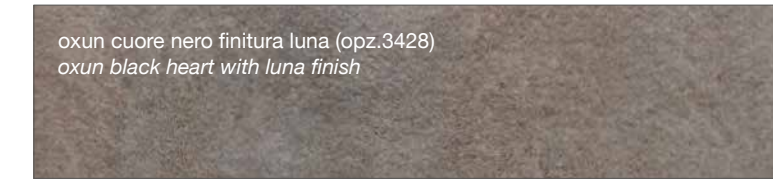

TOUCH FINISH

FINITURA KER

KER FINISH

FINITURA SMART

SMART FINISH

FINITURA COME DECORATIVO UTILIZZATO NEI TOP STRATIFICATO HPL

FINISH AS DECORATION USED IN THE LAYERED HPL TOP

FINITURE FENIX

FENIX FINISHES

FINITURA FENIX NTM™

FENIX NTM™ FINISHES

<p>zinco doha (opz. 2628) <i>zinco doha</i></p>	<p>titanio doha (opz. 2638) <i>titanio doha</i></p>
<p>bronzo doha (opz. 2629) <i>doha bronze</i></p>	<p>piombo doha (opz. 2630) <i>piombo doha</i></p>
<p>bianco caldo (opz. 0032) <i>warm white</i></p>	<p>castoro (opz. 0717) <i>beaver</i></p>
<p>fumo (opz. 0718) <i>smoke</i></p>	<p>nero (opz. 0720) <i>black</i></p>
<p>grigio bromo (opz. 0724) <i>bromine grey</i></p>	<p>grigio antrim (opz. 0752) <i>antrim grey</i></p>
<p>cacao orinoco (opz. 0749) <i>orinoco cacao</i></p>	<p>beige arizona (opz. 0748) <i>arizona beige</i></p>
<p>verde comodoro (opz. 0750) <i>comodoro green</i></p>	<p>rosso jaipur (opz. 0751) <i>jaipur red</i></p>
<p>grigio efeso (opz. 0721) <i>efeso gray</i></p>	