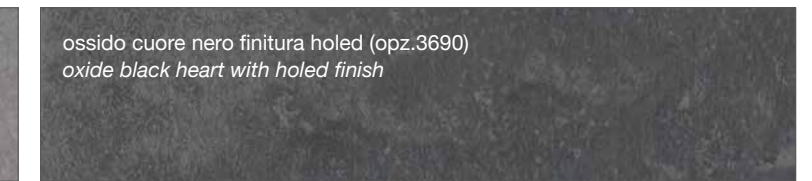

TOUCH FINISH

FINITURA KER

KER FINISH

FINITURA SMART

SMART FINISH

FINITURA COME DECORATIVO UTILIZZATO NEI TOP STRATIFICATO HPL

FINISH AS DECORATION USED IN THE LAYERED HPL TOP

FINITURE FENIX

FENIX FINISHES

FINITURA FENIX NTM™

FENIX NTM™ FINISHES

<p>zinco doha (opz. 2628) <i>zinco doha</i></p>	<p>titanio doha (opz. 2638) <i>titanio doha</i></p>
<p>bronzo doha (opz. 2629) <i>doha bronze</i></p>	<p>piombo doha (opz. 2630) <i>piombo doha</i></p>
<p>bianco caldo (opz. 0032) <i>warm white</i></p>	<p>castoro (opz. 0717) <i>beaver</i></p>
<p>fumo (opz. 0718) <i>smoke</i></p>	<p>nero (opz. 0720) <i>black</i></p>
<p>grigio bromo (opz. 0724) <i>bromine grey</i></p>	<p>grigio antrim (opz. 0752) <i>antrim grey</i></p>
<p>cacao orinoco (opz. 0749) <i>orinoco cacao</i></p>	<p>beige arizona (opz. 0748) <i>arizona beige</i></p>
<p>verde comodoro (opz. 0750) <i>comodoro green</i></p>	<p>rosso jaipur (opz. 0751) <i>jaipur red</i></p>
<p>grigio efeso (opz. 0721) <i>efeso gray</i></p>	