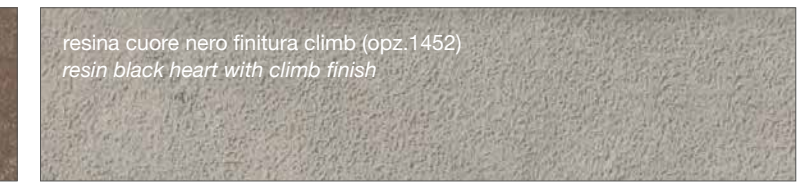

TOUCH FINISH

FINITURA KER

KER FINISH

FINITURA SMART

SMART FINISH

FINITURA COME DECORATIVO UTILIZZATO NEI TOP STRATIFICATO HPL

FINISH AS DECORATION USED IN THE LAYERED HPL TOP

FINITURE FENIX

FENIX FINISHES

FINITURA FENIX NTM™

FENIX NTM™ FINISHES

<p>zinco doha (opz. 2628) <i>zinco doha</i></p>	<p>titanio doha (opz. 2638) <i>titanio doha</i></p>
<p>bronzo doha (opz. 2629) <i>doha bronze</i></p>	<p>piombo doha (opz. 2630) <i>piombo doha</i></p>
<p>bianco caldo (opz. 0032) <i>warm white</i></p>	<p>castoro (opz. 0717) <i>beaver</i></p>
<p>fumo (opz. 0718) <i>smoke</i></p>	<p>nero (opz. 0720) <i>black</i></p>
<p>grigio bromo (opz. 0724) <i>bromine grey</i></p>	<p>grigio antrim (opz. 0752) <i>antrim grey</i></p>
<p>cacao orinoco (opz. 0749) <i>orinoco cacao</i></p>	<p>beige arizona (opz. 0748) <i>arizona beige</i></p>
<p>verde comodoro (opz. 0750) <i>comodoro green</i></p>	<p>rosso jaipur (opz. 0751) <i>jaipur red</i></p>
<p>grigio efeso (opz. 0721) <i>efeso gray</i></p>	