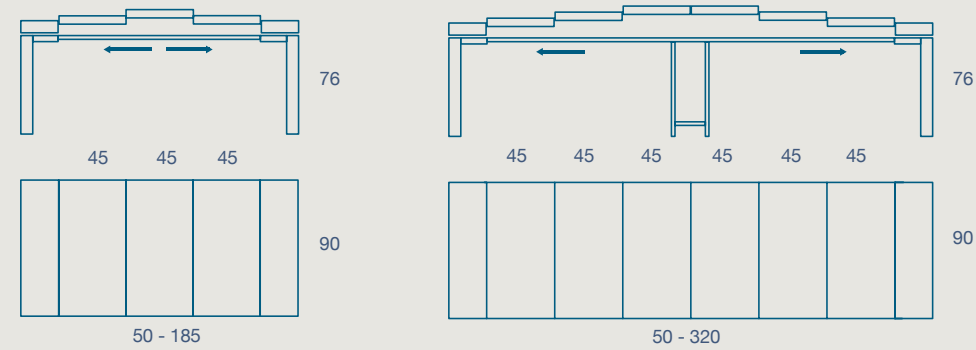

STRUTTURA LEGNO/METALLO

SLIDE CONSOLLE

TAVOLO / TABLE

TAVOLO "SLIDE CONSOLLE" ALLUNGABILE CON PROLUNGHE ESTERNE CON CUSTODIA
GAMBE 8X8 LEGNO PLACCATE O TINTE A COLORE
PIANO SP. 8 LAMINATO E FENIX FOLDING

"SLIDE CONSOLLE" EXTENDIBLE TABLE WITH EXTERNAL EXTENSIONS WITH CASE
8X8 PLATED OR COLOR DYED WOOD LEGS
8 TH. LAMINATE AND FENIX FOLDING TOP

CUSTODIA PER ALLUNGHI
EXTENSIONS CASE

50 X 90 H 76 N.3 PROLUNGHE DA 45
50 X 90 H 76 N.3 EXTENSIONS CM 45

50 X 90 H 76 N.6 PROLUNGHE DA 45
50 X 90 H 76 N.6 EXTENSIONS CM 45

50 X 120 H 76 N.3 PROLUNGHE DA 45
50 X 120 H 76 N.3 EXTENSIONS CM 45

50 X 120 H 76 N.6 PROLUNGHE DA 45
50 X 120 H 76 N.6 EXTENSIONS CM 45

STRUTTURA LEGNO/METALLO

LAMINATO

FENIX

SLIDE CONSOLLE

CODICE / CODE

DIMENSIONI / DIMENSIONS

08SD093L	50X90 Allungabile 185 H 76 / 50X90 Extendable 185 H 76
08SD096L	50X90 Allungabile 320 H 76 / 50X90 Extendable 320 H 76
08SD123L	50X120 Allungabile 185 H 76 / 50X120 Extendable 185 H 76
08SD126L	50X120 Allungabile 320 H 76 / 50X120 Extendable 320 H 76