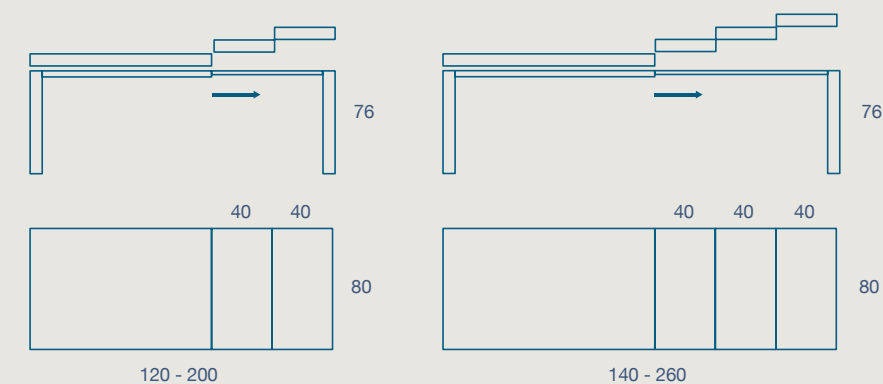

# SIMPLE

TAVOLO E PENISOLA / TABLE AND PENINSULA

TAVOLO "SIMPLE" ALLUNGABILE  
STRUTTURA METALLO VERNICIATO,  
PIANO SP. 2 LAMINATO E FENIX

"SIMPLE" EXTENDIBLE TABLE  
PAINTED METAL FRAME,  
TH. TOP 2 LAMINATE AND FENIX

120 X 80 H 76 N.2 PROLUNGHE DA 40

120 X 80 H 76 N.2 EXTENSIONS CM 40

140 X 80 H 76 N.3 PROLUNGHE DA 40

140 X 80 H 76 N.3 EXTENSIONS CM 40

METALLO

LAMINATO

FENIX

PENISOLA "SIMPLE" ALLUNGABILE  
STRUTTURA METALLO VERNICIATO,  
PIANO SP. 2 LAMINATO E FENIX

"SIMPLE" EXTENDIBLE PENINSULA  
PAINTED METAL FRAME,  
2 TH. LAMINATE AND FENIX TOP

120 X 80 H 76 N.2 PROLUNGHE DA 40

120 X 80 H 76 N.2 EXTENSIONS CM 40

140 X 80 H 76 N.3 PROLUNGHE DA 40

140 X 80 H 76 N.3 EXTENSIONS CM 40