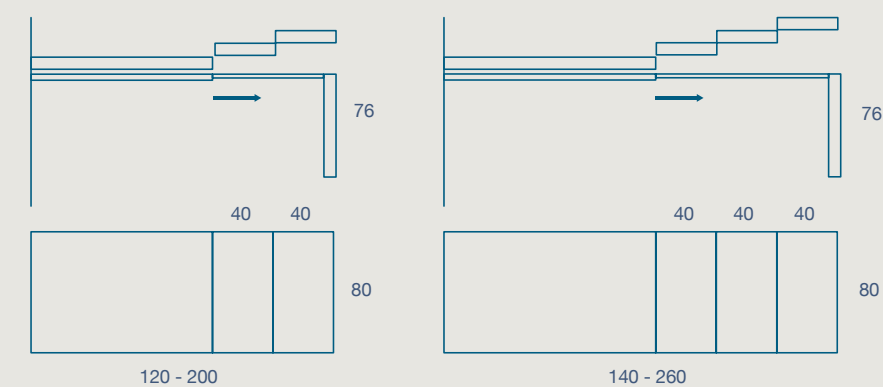

120 X 80 H 76 N.2 PROLUNGHE DA 40

120 X 80 H 76 N.2 EXTENSIONS CM 40

140 X 80 H 76 N.3 PROLUNGHE DA 40

140 X 80 H 76 N.3 EXTENSIONS CM 40

METALLO

LAMINATO

FENIX

PENISOLA "SIMPLE" ALLUNGABILE  
STRUTTURA METALLO VERNICIATO,  
PIANO SP. 2 LAMINATO E FENIX

"SIMPLE" EXTENDIBLE PENINSULA  
PAINTED METAL FRAME,  
2 TH. LAMINATE AND FENIX TOP

120 X 80 H 76 N.2 PROLUNGHE DA 40

120 X 80 H 76 N.2 EXTENSIONS CM 40

140 X 80 H 76 N.3 PROLUNGHE DA 40

140 X 80 H 76 N.3 EXTENSIONS CM 40