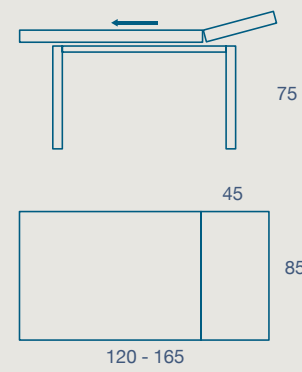

METALLO

LAMINATO

FENIX

SEA

TAVOLO / TABLE

TAVOLO "SEA" ALLUNGABILE.
STRUTTURA METALLO VERNICIATO
PIANO SP. 2 LAMINATO E FENIX

"SEA" EXTENDIBLE TABLE.
PAINTED METAL FRAME
2 TH. LAMINATE AND FENIX TOP

120 X 85 H 75 N.1 PROLUNGA DA 45
120 X 85 H 75 N.1 EXTENSION CM 45

120 X 85 H 75 N.1 PROLUNGA DA 90
120 X 85 H 75 N.1 EXTENSION CM 90

SEDIA PRIX
PRIX CHAIR

METALLO

LAMINATO

FENIX

FINITURE STRUTTURA METALLO VERNICIATO OPACO
MATT PAINTED METAL STRUCTURE FINISHES

	bianco assoluto (opz. 740) <i>absolute white</i>		nero (opz. NE) <i>black</i>
	silver dark (opz. 9507) <i>silver dark</i>		grigio kenia (opz. 9501) <i>kenya grey</i>
	grigio selce (opz. 9550) <i>flint gray</i>		ghisa (opz. 9509) <i>cast iron</i>

CODICE / CODE

DIMENSIONI / DIMENSIONS

08SE12L 120X85 Allungabile 165 H 75 / 120X85 Extendable 165 H 75

08SE13L 120X85 Allungabile 210 H 75 / 120X85 Extendable 210 H 75

FINITURE PIANO LAMINATO
LAMINATE TOP FINISHES