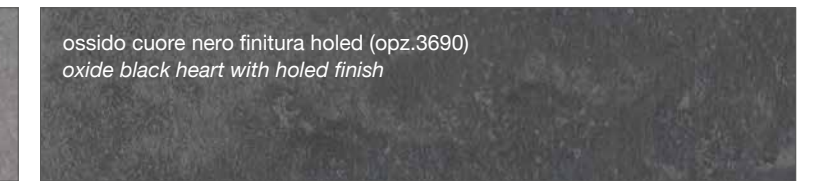

KER FINISH

FINITURA SMART

SMART FINISH

FINITURA COME DECORATIVO UTILIZZATO NEI TOP STRATIFICATO HPL

FINISH AS DECORATION USED IN THE LAYERED HPL TOP

FINITURE FENIX

FENIX FINISHES

FINITURA FENIX NTM™

FENIX NTM™ FINISHES

<p>zinco doha (opz. 2628) <i>zinco doha</i></p>	<p>titanio doha (opz. 2638) <i>titanio doha</i></p>
<p>bronzo doha (opz. 2629) <i>doha bronze</i></p>	<p>piombo doha (opz. 2630) <i>piombo doha</i></p>
<p>bianco caldo (opz. 0032) <i>warm white</i></p>	<p>castoro (opz. 0717) <i>beaver</i></p>
<p>fumo (opz. 0718) <i>smoke</i></p>	<p>nero (opz. 0720) <i>black</i></p>
<p>grigio bromo (opz. 0724) <i>bromine grey</i></p>	<p>grigio antrim (opz. 0752) <i>antrim grey</i></p>
<p>cacao orinoco (opz. 0749) <i>orinoco cacao</i></p>	<p>beige arizona (opz. 0748) <i>arizona beige</i></p>
<p>verde comodoro (opz. 0750) <i>comodoro green</i></p>	<p>rosso jaipur (opz. 0751) <i>jaipur red</i></p>
<p>grigio efeso (opz. 0721) <i>efeso gray</i></p>	