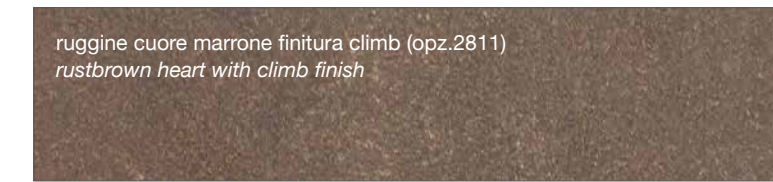

BRUSHED FINISH

FINITURA OPACA MALTA

MORTAR MATT FINISH

FINITURA OPACA CANSIGLIO

CANSIGLIO MATT FINISH

FINITURA MARMONIZZATA

MARbled FINISH

FINITURA OPACA MATERICA

KER FINISH

FINITURA SMART

SMART FINISH

FINITURA COME DECORATIVO UTILIZZATO NEI TOP STRATIFICATO HPL

FINISH AS DECORATION USED IN THE LAYERED HPL TOP

FINITURE FENIX

FENIX FINISHES

FINITURA FENIX NTM™

FENIX NTM™ FINISHES

<p>zinco doha (opz. 2628) <i>zinco doha</i></p>	<p>titanio doha (opz. 2638) <i>titanio doha</i></p>
<p>bronzo doha (opz. 2629) <i>doha bronze</i></p>	<p>piombo doha (opz. 2630) <i>piombo doha</i></p>
<p>bianco caldo (opz. 0032) <i>warm white</i></p>	<p>castoro (opz. 0717) <i>beaver</i></p>
<p>fumo (opz. 0718) <i>smoke</i></p>	<p>nero (opz. 0720) <i>black</i></p>
<p>grigio bromo (opz. 0724) <i>bromine grey</i></p>	<p>grigio antrim (opz. 0752) <i>antrim grey</i></p>
<p>cacao orinoco (opz. 0749) <i>orinoco cacao</i></p>	<p>beige arizona (opz. 0748) <i>arizona beige</i></p>
<p>verde comodoro (opz. 0750) <i>comodoro green</i></p>	<p>rosso jaipur (opz. 0751) <i>jaipur red</i></p>
<p>grigio efeso (opz. 0721) <i>efeso gray</i></p>	