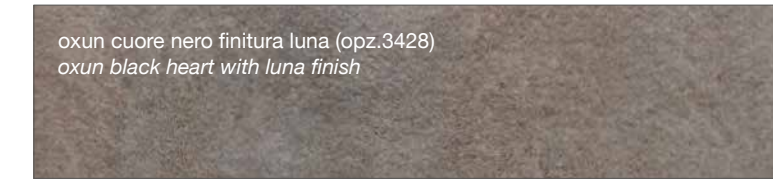

KER FINISH

FINITURA SMART

SMART FINISH

FINITURA COME DECORATIVO UTILIZZATO NEI TOP STRATIFICATO HPL

FINISH AS DECORATION USED IN THE LAYERED HPL TOP

FINITURE FENIX

FENIX FINISHES

FINITURA FENIX NTM™

FENIX NTM™ FINISHES

<p>zinco doha (opz. 2628) <i>zinco doha</i></p>	<p>titanio doha (opz. 2638) <i>titanio doha</i></p>
<p>bronzo doha (opz. 2629) <i>doha bronze</i></p>	<p>piombo doha (opz. 2630) <i>piombo doha</i></p>
<p>bianco caldo (opz. 0032) <i>warm white</i></p>	<p>castoro (opz. 0717) <i>beaver</i></p>
<p>fumo (opz. 0718) <i>smoke</i></p>	<p>nero (opz. 0720) <i>black</i></p>
<p>grigio bromo (opz. 0724) <i>bromine grey</i></p>	<p>grigio antrim (opz. 0752) <i>antrim grey</i></p>
<p>cacao orinoco (opz. 0749) <i>orinoco cacao</i></p>	<p>beige arizona (opz. 0748) <i>arizona beige</i></p>
<p>verde comodoro (opz. 0750) <i>comodoro green</i></p>	<p>rosso jaipur (opz. 0751) <i>jaipur red</i></p>
<p>grigio efeso (opz. 0721) <i>efeso gray</i></p>	