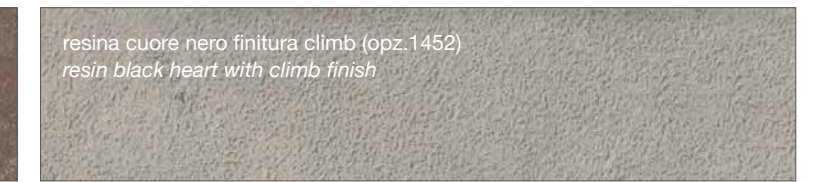

KER FINISH

FINITURA SMART

SMART FINISH

FINITURA COME DECORATIVO UTILIZZATO NEI TOP STRATIFICATO HPL

FINISH AS DECORATION USED IN THE LAYERED HPL TOP

FINITURE FENIX

FENIX FINISHES

FINITURA FENIX NTM™

FENIX NTM™ FINISHES

<p>zinco doha (opz. 2628) <i>zinco doha</i></p>	<p>titanio doha (opz. 2638) <i>titanio doha</i></p>
<p>bronzo doha (opz. 2629) <i>doha bronze</i></p>	<p>piombo doha (opz. 2630) <i>piombo doha</i></p>
<p>bianco caldo (opz. 0032) <i>warm white</i></p>	<p>castoro (opz. 0717) <i>beaver</i></p>
<p>fumo (opz. 0718) <i>smoke</i></p>	<p>nero (opz. 0720) <i>black</i></p>
<p>grigio bromo (opz. 0724) <i>bromine grey</i></p>	<p>grigio antrim (opz. 0752) <i>antrim grey</i></p>
<p>cacao orinoco (opz. 0749) <i>orinoco cacao</i></p>	<p>beige arizona (opz. 0748) <i>arizona beige</i></p>
<p>verde comodoro (opz. 0750) <i>comodoro green</i></p>	<p>rosso jaipur (opz. 0751) <i>jaipur red</i></p>
<p>grigio efeso (opz. 0721) <i>efeso gray</i></p>	