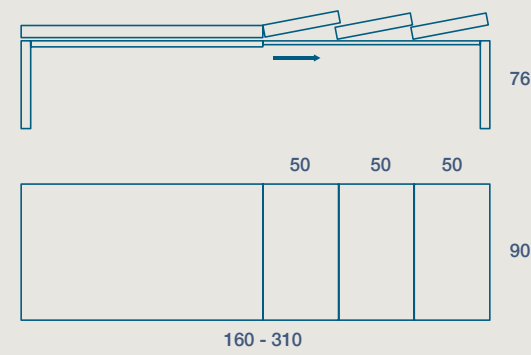

METALLO

LAMINATO

FENIX

IMPIALLACCIATO

SAXSI

TAVOLO / TABLE

TAVOLO "SAXSI" ALLUNGABILE
STRUTTURA METALLO VERNICIATO,
PIANO SP. 2 LAMINATO, FENIX E IMPIALLACCIATO

"SAXSI" EXTENDIBLE TABLE
PAINTED METAL FRAME,
2 TH. LAMINATE, FENIX AND VENEERED TOP

130 X 90 H 76 N.2 PROLUNGHE DA 50
130 X 90 H 76 N. 2 EXTENSIONS CM 50

160 X 90 H 76 N.3 PROLUNGHE DA 50
160 X 90 H 76 N. 3 EXTENSIONS CM 50

SEDIA BIRG
BIRG CHAIR

NB. NELLA VERSIONE ALLUNGATA IL PIANO PUÒ SUBIRE UN ABBASSAMENTO FINO A 7MM DA NON CONSIDERARE COME DIFETTO E QUINDI NON CONTESTABILE
PLEASE NOTE: IN THE EXTENDED VERSION, THE TOP CAN BE LOWERED UP TO 7MM, NOT TO BE CONSIDERED A DEFECT AND THEREFORE NOT QUESTIONABLE