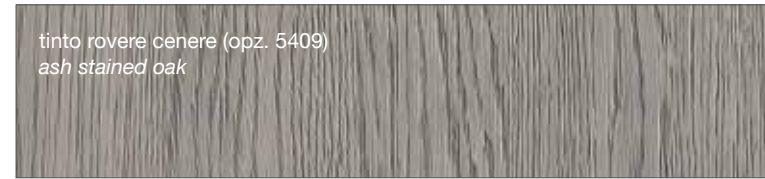

LUBE CLOVER