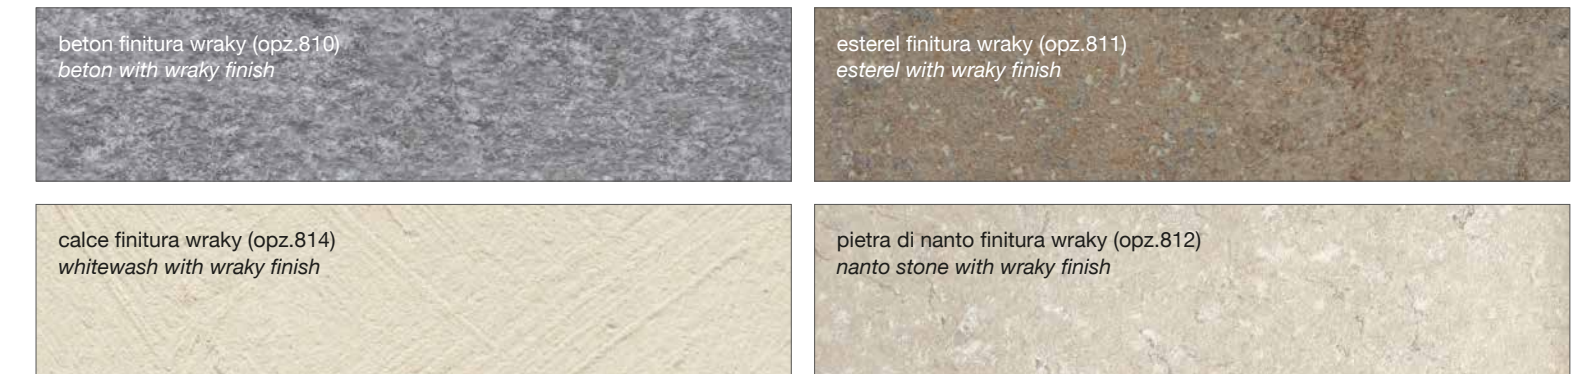

FINITURA WRAKY

WRAKY FINISH