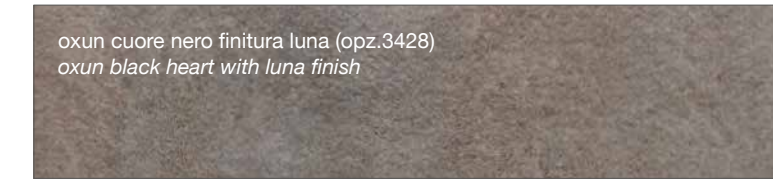

WRAKY FINISH

FINITURA URBAN

URBAN FINISH

FINITURA TOUCH

TOUCH FINISH

FINITURA KER

KER FINISH

FINITURA SMART

SMART FINISH

FINITURA COME DECORATIVO UTILIZZATO NEI TOP STRATIFICATO HPL

FINISH AS DECORATION USED IN THE LAYERED HPL TOP

FINITURE FENIX

FENIX FINISHES

FINITURA FENIX NTM™

FENIX NTM™ FINISHES

<p>zinco doha (opz. 2628) <i>zinco doha</i></p>	<p>titanio doha (opz. 2638) <i>titanio doha</i></p>
<p>bronzo doha (opz. 2629) <i>doha bronze</i></p>	<p>piombo doha (opz. 2630) <i>piombo doha</i></p>
<p>bianco caldo (opz. 0032) <i>warm white</i></p>	<p>castoro (opz. 0717) <i>beaver</i></p>
<p>fumo (opz. 0718) <i>smoke</i></p>	<p>nero (opz. 0720) <i>black</i></p>
<p>grigio bromo (opz. 0724) <i>bromine grey</i></p>	<p>grigio antrim (opz. 0752) <i>antrim grey</i></p>
<p>cacao orinoco (opz. 0749) <i>orinoco cacao</i></p>	<p>beige arizona (opz. 0748) <i>arizona beige</i></p>
<p>verde comodoro (opz. 0750) <i>comodoro green</i></p>	<p>rosso jaipur (opz. 0751) <i>jaipur red</i></p>
<p>grigio efeso (opz. 0721) <i>efeso gray</i></p>	