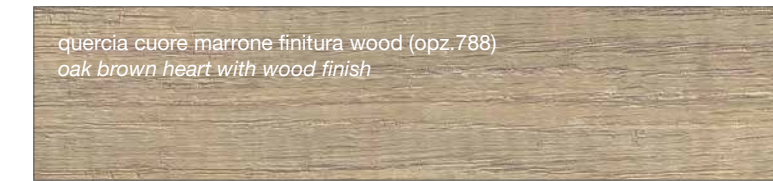

SMART FINISH

FINITURA COME DECORATIVO UTILIZZATO NEI TOP STRATIFICATO HPL

FINISH AS DECORATION USED IN THE LAYERED HPL TOP

FINITURE FENIX

FENIX FINISHES

FINITURA FENIX NTM™

FENIX NTM™ FINISHES

<p>zinco doha (opz. 2628) <i>zinco doha</i></p>	<p>titanio doha (opz. 2638) <i>titanio doha</i></p>
<p>bronzo doha (opz. 2629) <i>doha bronze</i></p>	<p>piombo doha (opz. 2630) <i>piombo doha</i></p>
<p>bianco caldo (opz. 0032) <i>warm white</i></p>	<p>castoro (opz. 0717) <i>beaver</i></p>
<p>fumo (opz. 0718) <i>smoke</i></p>	<p>nero (opz. 0720) <i>black</i></p>
<p>grigio bromo (opz. 0724) <i>bromine grey</i></p>	<p>grigio antrim (opz. 0752) <i>antrim grey</i></p>
<p>cacao orinoco (opz. 0749) <i>orinoco cacao</i></p>	<p>beige arizona (opz. 0748) <i>arizona beige</i></p>
<p>verde comodoro (opz. 0750) <i>comodoro green</i></p>	<p>rosso jaipur (opz. 0751) <i>jaipur red</i></p>
<p>grigio efeso (opz. 0721) <i>efeso gray</i></p>	