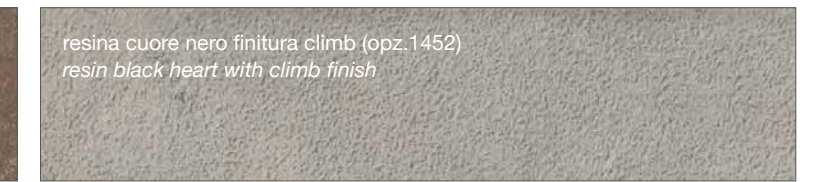

SMART FINISH

FINITURA COME DECORATIVO UTILIZZATO NEI TOP STRATIFICATO HPL

FINISH AS DECORATION USED IN THE LAYERED HPL TOP

FINITURE FENIX

FENIX FINISHES

FINITURA FENIX NTM™

FENIX NTM™ FINISHES

<p>zinco doha (opz. 2628) <i>zinco doha</i></p>	<p>titanio doha (opz. 2638) <i>titanio doha</i></p>
<p>bronzo doha (opz. 2629) <i>doha bronze</i></p>	<p>piombo doha (opz. 2630) <i>piombo doha</i></p>
<p>bianco caldo (opz. 0032) <i>warm white</i></p>	<p>castoro (opz. 0717) <i>beaver</i></p>
<p>fumo (opz. 0718) <i>smoke</i></p>	<p>nero (opz. 0720) <i>black</i></p>
<p>grigio bromo (opz. 0724) <i>bromine grey</i></p>	<p>grigio antrim (opz. 0752) <i>antrim grey</i></p>
<p>cacao orinoco (opz. 0749) <i>orinoco cacao</i></p>	<p>beige arizona (opz. 0748) <i>arizona beige</i></p>
<p>verde comodoro (opz. 0750) <i>comodoro green</i></p>	<p>rosso jaipur (opz. 0751) <i>jaipur red</i></p>
<p>grigio efeso (opz. 0721) <i>efeso gray</i></p>	