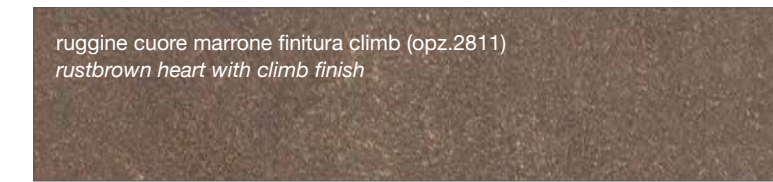

SMART FINISH

FINITURA COME DECORATIVO UTILIZZATO NEI TOP STRATIFICATO HPL

FINISH AS DECORATION USED IN THE LAYERED HPL TOP

FINITURE FENIX

FENIX FINISHES

FINITURA FENIX NTM™

FENIX NTM™ FINISHES

<p>zinco doha (opz. 2628) <i>zinco doha</i></p>	<p>titanio doha (opz. 2638) <i>titanio doha</i></p>
<p>bronzo doha (opz. 2629) <i>doha bronze</i></p>	<p>piombo doha (opz. 2630) <i>piombo doha</i></p>
<p>bianco caldo (opz. 0032) <i>warm white</i></p>	<p>castoro (opz. 0717) <i>beaver</i></p>
<p>fumo (opz. 0718) <i>smoke</i></p>	<p>nero (opz. 0720) <i>black</i></p>
<p>grigio bromo (opz. 0724) <i>bromine grey</i></p>	<p>grigio antrim (opz. 0752) <i>antrim grey</i></p>
<p>cacao orinoco (opz. 0749) <i>orinoco cacao</i></p>	<p>beige arizona (opz. 0748) <i>arizona beige</i></p>
<p>verde comodoro (opz. 0750) <i>comodoro green</i></p>	<p>rosso jaipur (opz. 0751) <i>jaipur red</i></p>
<p>grigio efeso (opz. 0721) <i>efeso gray</i></p>	