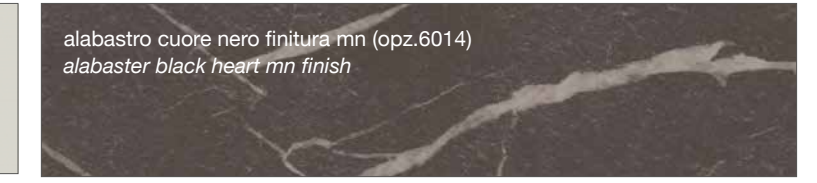

SMART FINISH

FINITURA COME DECORATIVO UTILIZZATO NEI TOP STRATIFICATO HPL

FINISH AS DECORATION USED IN THE LAYERED HPL TOP

FINITURE FENIX

FENIX FINISHES

FINITURA FENIX NTM™

FENIX NTM™ FINISHES

<p>zinco doha (opz. 2628) <i>zinco doha</i></p>	<p>titanio doha (opz. 2638) <i>titanio doha</i></p>
<p>bronzo doha (opz. 2629) <i>doha bronze</i></p>	<p>piombo doha (opz. 2630) <i>piombo doha</i></p>
<p>bianco caldo (opz. 0032) <i>warm white</i></p>	<p>castoro (opz. 0717) <i>beaver</i></p>
<p>fumo (opz. 0718) <i>smoke</i></p>	<p>nero (opz. 0720) <i>black</i></p>
<p>grigio bromo (opz. 0724) <i>bromine grey</i></p>	<p>grigio antrim (opz. 0752) <i>antrim grey</i></p>
<p>cacao orinoco (opz. 0749) <i>orinoco cacao</i></p>	<p>beige arizona (opz. 0748) <i>arizona beige</i></p>
<p>verde comodoro (opz. 0750) <i>comodoro green</i></p>	<p>rosso jaipur (opz. 0751) <i>jaipur red</i></p>
<p>grigio efeso (opz. 0721) <i>efeso gray</i></p>	