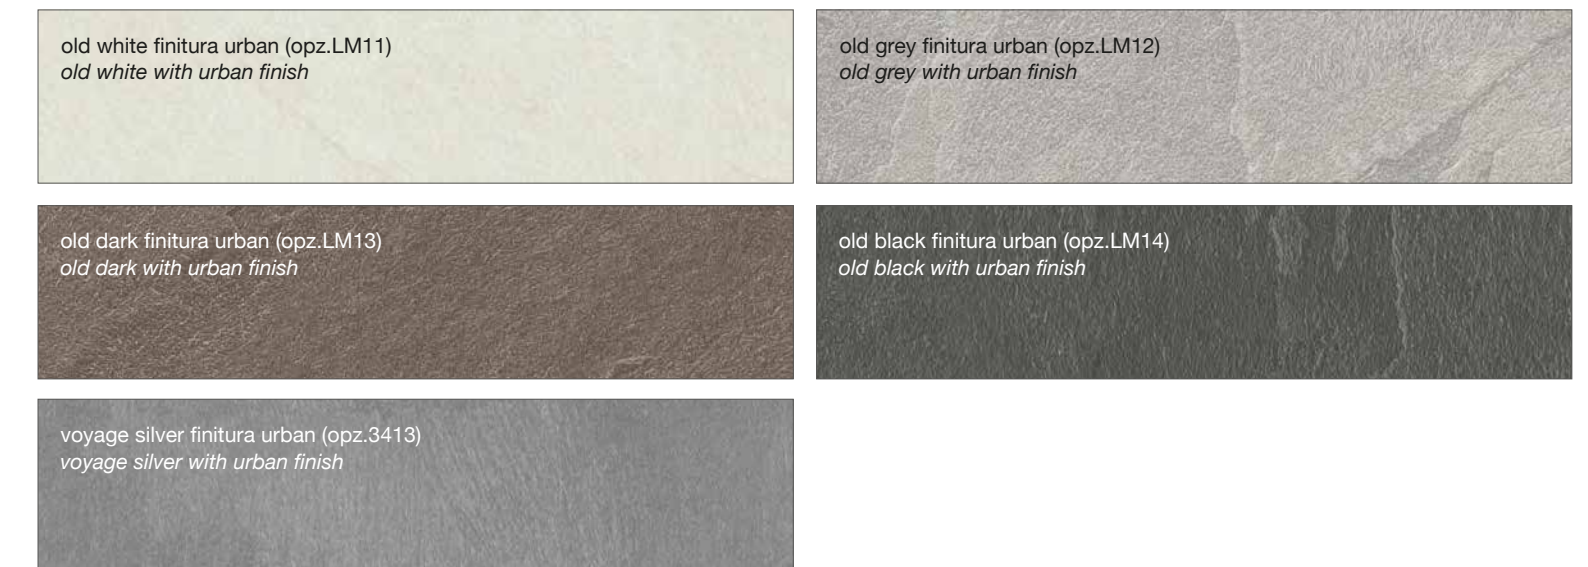

FINITURA URBAN

URBAN FINISH