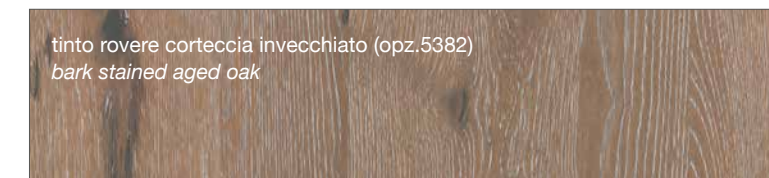

CREO MYA

MELAMINICO

MELAMINE

<p>larice sabbia (opz. 2304) <i>sand larch</i></p>
--

FINITURE IMPIALLACCIATO

VENEERED FINISHES

FINITURE MODELLI LUBE / LUBE KITCHENS FINISHES

CLOVER
CREATIVA
LUNA
OLTRE
PROVENZA

FINITURE MODELLI CREO / CREO KITCHENS FINISHES

AUREA
CONTEMPO

LUBE CLOVER

FINITURE LACCATE - LACQUERED FINISHES

FINITURE TINTE - STAINED FINISHES

LUBE CREATIVA

LUBE LUNA

LUBE OLTRE