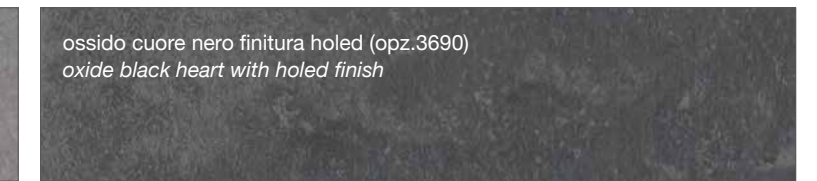

WRAKY FINISH

FINITURA URBAN

URBAN FINISH

FINITURA TOUCH

TOUCH FINISH

FINITURA KER

KER FINISH

FINITURA SMART

SMART FINISH

FINITURA COME DECORATIVO UTILIZZATO NEI TOP STRATIFICATO HPL

FINISH AS DECORATION USED IN THE LAYERED HPL TOP

FINITURE FENIX

FENIX FINISHES

FINITURA FENIX NTM™

FENIX NTM™ FINISHES

<p>zinco doha (opz. 2628) <i>zinco doha</i></p>	<p>titanio doha (opz. 2638) <i>titanio doha</i></p>
<p>bronzo doha (opz. 2629) <i>doha bronze</i></p>	<p>piombo doha (opz. 2630) <i>piombo doha</i></p>
<p>bianco caldo (opz. 0032) <i>warm white</i></p>	<p>castoro (opz. 0717) <i>beaver</i></p>
<p>fumo (opz. 0718) <i>smoke</i></p>	<p>nero (opz. 0720) <i>black</i></p>
<p>grigio bromo (opz. 0724) <i>bromine grey</i></p>	<p>grigio antrim (opz. 0752) <i>antrim grey</i></p>
<p>cacao orinoco (opz. 0749) <i>orinoco cacao</i></p>	<p>beige arizona (opz. 0748) <i>arizona beige</i></p>
<p>verde comodoro (opz. 0750) <i>comodoro green</i></p>	<p>rosso jaipur (opz. 0751) <i>jaipur red</i></p>
<p>grigio efeso (opz. 0721) <i>efeso gray</i></p>	