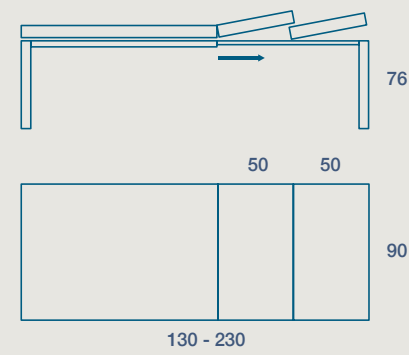

METALLO

LAMINATO

FENIX

IMPIALLACCIATO

SAXSI

TAVOLO / TABLE

TAVOLO "SAXSI" ALLUNGABILE
STRUTTURA METALLO VERNICIATO,
PIANO SP. 2 LAMINATO, FENIX E IMPIALLACCIATO

"SAXSI" EXTENDIBLE TABLE
PAINTED METAL FRAME,
2 TH. LAMINATE, FENIX AND VENEERED TOP

130 X 90 H 76 N.2 PROLUNGHE DA 50
130 X 90 H 76 N. 2 EXTENSIONS CM 50

160 X 90 H 76 N.3 PROLUNGHE DA 50
160 X 90 H 76 N. 3 EXTENSIONS CM 50

SEDIA BIRG
BIRG CHAIR

NB. NELLA VERSIONE ALLUNGATA IL PIANO PUÒ SUBIRE UN ABBASSAMENTO FINO A 7MM DA NON CONSIDERARE COME DIFETTO E QUINDI NON CONTESTABILE
PLEASE NOTE: IN THE EXTENDED VERSION, THE TOP CAN BE LOWERED UP TO 7MM, NOT TO BE CONSIDERED A DEFECT AND THEREFORE NOT QUESTIONABLE