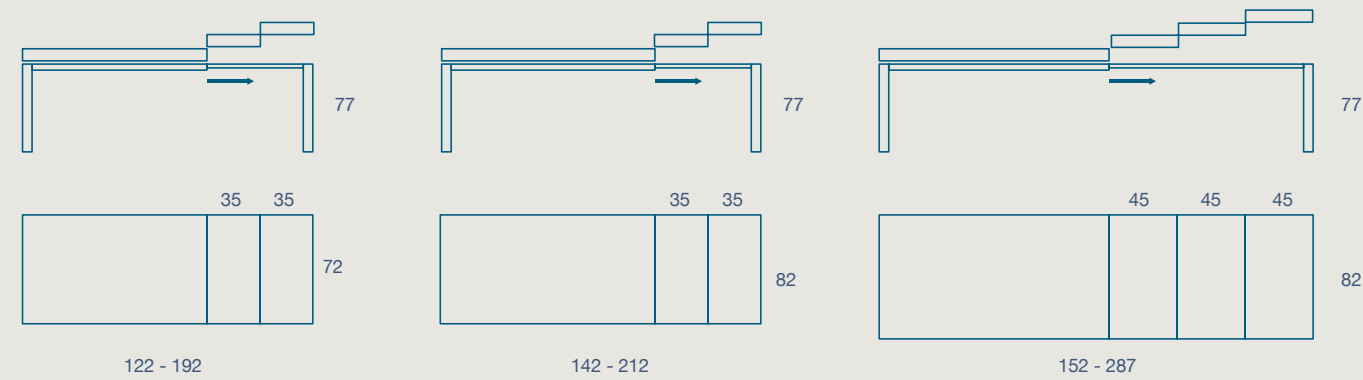

122 X 72 H 77 N.2 PROLUNGA DA 35

122 X 72 H 77 N.2 EXTENSION CM 35

142 X 82 H 77 N.2 PROLUNGA DA 35

142 X 82 H 77 N.2 EXTENSION CM 35

152 X 82 H 77 N.3 PROLUNGA DA 45

152 X 82 H 77 N.3 EXTENSION CM 45

SEDIA LINGY
LINGY CHAIR

NB. NELLA VERSIONE ALLUNGATA IL PIANO PUÒ SUBIRE UN ABBASSAMENTO FINO A 7MM DA NON CONSIDERARE COME DIFETTO E QUINDI NON CONTESTABILE
PLEASE NOTE: IN THE EXTENDED VERSION, THE TOP CAN BE LOWERED UP TO 7MM, NOT TO BE CONSIDERED A DEFECT AND THEREFORE NOT QUESTIONABLE

grigio kenia (opz. 9501)
kenya grey

grigio selce (opz. 9550)
flint gray

ghisa (opz. 9509)
cast iron

argilla (opz. 9503)
clay grey

CODICE / CODE

DIMENSIONI / DIMENSIONS

08SM12L	122X72 Allungabile 192 H 77 / 122X72 Extendable 192 H 77
08SM14L	142X82 Allungabile 212 H 77 / 142X82 Extendable 212 H 77
08SM15L	152X82 Allungabile 287 H 77 / 152X82 Extendable 287 H 77