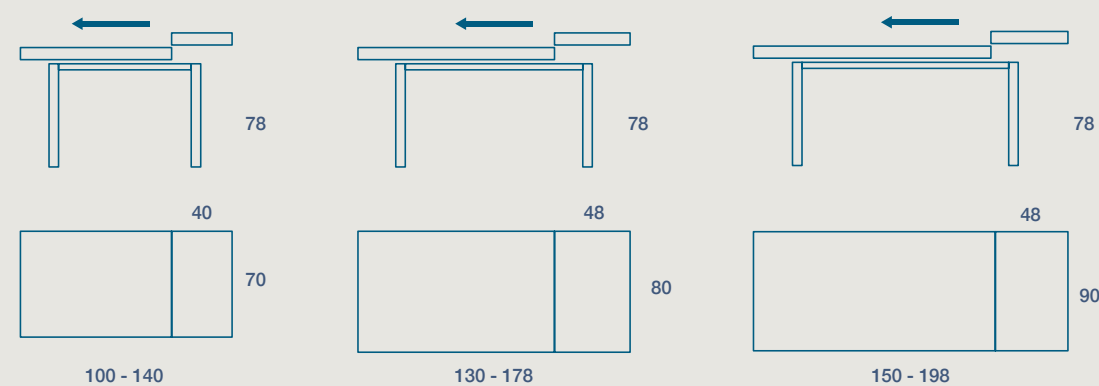

# SAB

TAVOLO / TABLE

TAVOLO "SAB" ALLUNGABILE.  
GAMBE PIRAMIDALI LEGNO TINTE A COLORE  
PIANO SP. 2,5 E STRUTTURA LAMINATO E FENIX

"SAB" EXTENDIBLE TABLE.  
COLOR DYED PYRAMIDAL WOOD LEGS  
2.5 TH. TOP AND LAMINATED AND FENIX FRAME

100 X 70 H 78 N.I PROLUNGA DA 40  
100 X 70 H 78 N.I EXTENSION CM 40

130 X 80 H 78 N.I PROLUNGA DA 48  
130 X 80 H 78 N.I EXTENSION CM 48

150 X 90 H 78 N.I PROLUNGA DA 48  
150 X 90 H 78 N.I EXTENSION CM 48