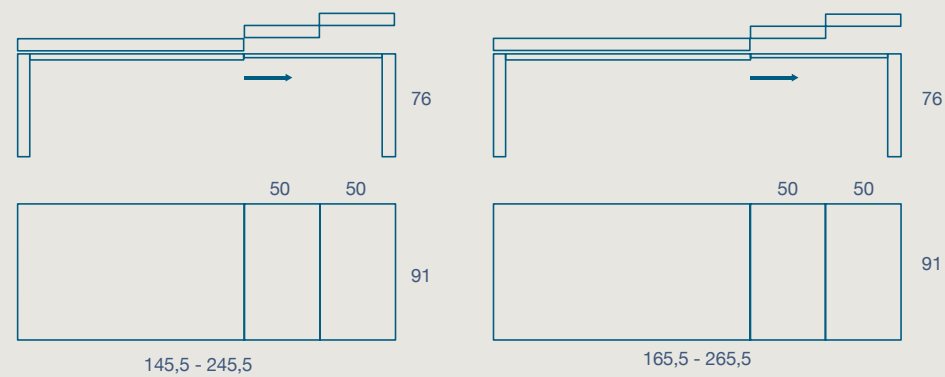

IMPIALLACCIATO

RIONET

TAVOLO / TABLE

TAVOLO "RIONET" ALLUNGABILE.
STRUTTURA E GAMBE LEGNO
PIANO SP. 2 IMPIALLACCIATO

"RIONET" EXTENDIBLE TABLE.
WOOD FRAME AND LEGS
2 TH. VENEERED TOP

145,5 X 91 H 76 N.2 ALLUNGHE DA 50

145,4 X 91 H 76 N.2 EXTENSIONS 50

165,5 X 91 H 76 N.2 ALLUNGHE DA 50

165,5 X 91 H 76 N.2 EXTENSIONS 50

SEDIA NAT
NAT CHAIR

IMPIALLACCIATO

DETTAGLIO TAVOLO

TABLE DETAIL

FINITURE STRUTTURA E PIANO IMPIALLACCIATO FRASSINO TINTO ROVERE
OAK STAINED ASH VENEERED STRUCTURE AND TOP FINISHES

CLOVER
LUNA

ESCLUSO NOCE CANALETTO OPZ. 1324 / CANALETTO WALNUT OPT.1324 EXCLUDED

ESCLUSO NOCE CANALETTO OPZ. 1331 / CANALETTO WALNUT OPT.1331 EXCLUDED

CODICE / CODE

08RN14W

08RN16W

DIMENSIONI / DIMENSIONS

145,5 x 91 Allungabile 245,5 / 145,5 x 91 Extendable 245,5

165,5 x 91 Allungabile 265,5 / 165,5 x 91 Extendable 265,5

FINITURE IMPIALLACCIATO

VENEERED FINISHES

FINITURE MODELLI LUBE / LUBE KITCHENS FINISHES

CLOVER
CREATIVA
LUNA
OLTRE
PROVENZA

FINITURE MODELLI CREO / CREO KITCHENS FINISHES