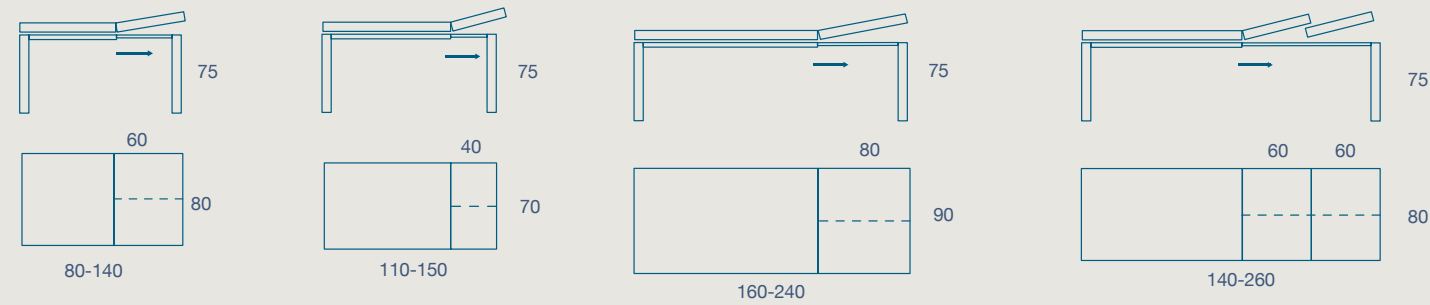

METALLO

LAMINATO

FENIX

RAY

TAVOLO / TABLE

TAVOLO "RAY" ALLUNGABILE CON PROLUNGHE A LIBRO
 STRUTTURA ALLUMINIO
 PIANO SP. 2,2 LAMINATO E FENIX

"RAY" EXTENDIBLE TABLE WITH FOLDING EXTENSIONS
 ALUMINUM FRAME
 2 TH. LAMINATE AND FENIX TOP

80 X 80 H 75 N.1 PROLUNGA DA 60
 80 X 80 H 75 N.1 EXTENSION CM 60

110 X 70 H 75 N.1 PROLUNGA DA 40
 110 X 70 H 75 N.1 EXTENSION CM 40

160 X 90 H 75 N.1 PROLUNGA CM 80
 160 X 90 H 75 N.1 EXTENSION CM 80

140 X 80 H 75 N.2 PROLUNGHE CM 60
 140 X 80 H 75 N.2 EXTENSIONS CM 60