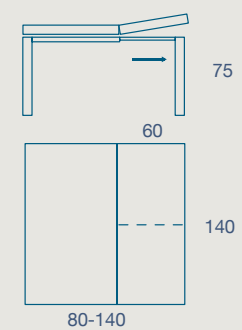

80 X 80 H 75 N.1 PROLUNGA DA 60
 80 X 80 H 75 N.1 EXTENSION CM 60

110 X 70 H 75 N.1 PROLUNGA DA 40
 110 X 70 H 75 N.1 EXTENSION CM 40

160 X 90 H 75 N.1 PROLUNGA CM 80
 160 X 90 H 75 N.1 EXTENSION CM 80

140 X 80 H 75 N.2 PROLUNGHE CM 60
 140 X 80 H 75 N.2 EXTENSIONS CM 60

80 X 140 H 75 N.1 PROLUNGA DA 60
 80 X 140 H 75 N.1 EXTENSION CM 60

GAMBA RAY
 RAY LEG

SEDIA ABRA
 ABRA CHAIR

METALLO

LAMINATO

FENIX

DETTAGLIO ALLUNGO
EXTENSION DETAIL

FINITURE STRUTTURA