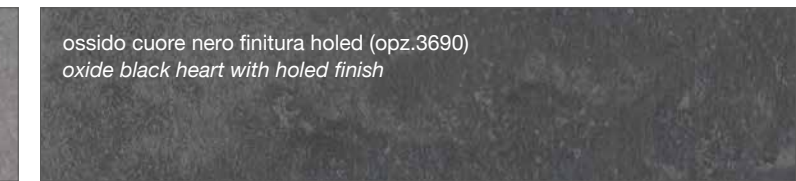

FINITURA WRAKY

WRAKY FINISH

FINITURA URBAN

URBAN FINISH

FINITURA TOUCH

TOUCH FINISH

FINITURA KER

KER FINISH

FINITURA SMART

SMART FINISH

FINITURA COME DECORATIVO UTILIZZATO NEI TOP STRATIFICATO HPL

FINISH AS DECORATION USED IN THE LAYERED HPL TOP

FINITURE FENIX

FENIX FINISHES

FINITURA FENIX NTM™

FENIX NTM™ FINISHES

<p>zinco doha (opz. 2628) <i>zinco doha</i></p>	<p>titanio doha (opz. 2638) <i>titanio doha</i></p>
<p>bronzo doha (opz. 2629) <i>doha bronze</i></p>	<p>piombo doha (opz. 2630) <i>piombo doha</i></p>
<p>bianco caldo (opz. 0032) <i>warm white</i></p>	<p>castoro (opz. 0717) <i>beaver</i></p>
<p>fumo (opz. 0718) <i>smoke</i></p>	<p>nero (opz. 0720) <i>black</i></p>
<p>grigio bromo (opz. 0724) <i>bromine grey</i></p>	<p>grigio antrim (opz. 0752) <i>antrim grey</i></p>
<p>cacao orinoco (opz. 0749) <i>orinoco cacao</i></p>	<p>beige arizona (opz. 0748) <i>arizona beige</i></p>
<p>verde comodoro (opz. 0750) <i>comodoro green</i></p>	<p>rosso jaipur (opz. 0751) <i>jaipur red</i></p>
<p>grigio efeso (opz. 0721) <i>efeso gray</i></p>	