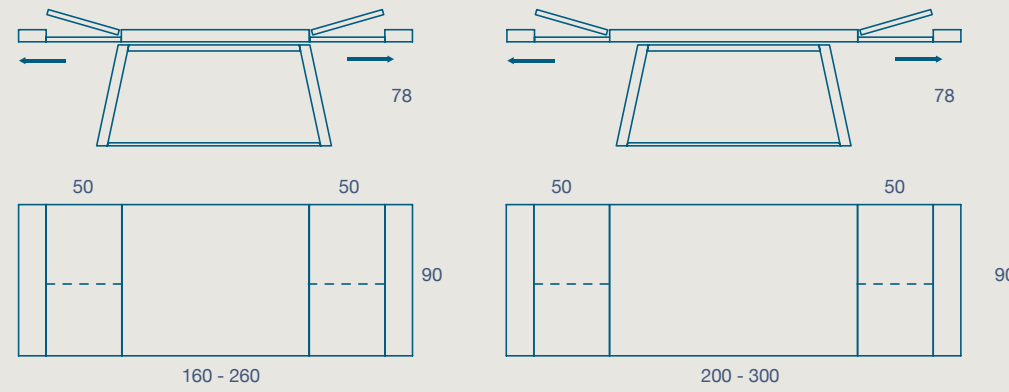

POK IMPIALLACCIATO

TAVOLO / TABLE

TAVOLO "POK FOLD" ALLUNGABILE CON PROLUNGHE A LIBRO
 STRUTTURA METALLO VERNICIATO
 PIANO SP. 8 IMPIALLACCIATO FOLDING

"POK FOLD" EXTENDIBLE TABLE WITH FOLDING EXTENSIONS
 PAINTED METAL FRAME
 8 TH. FOLDING VENEERED TOP

160 X 90 H 78 N.2 PROLUNGHE DA 50
 160 X 90 H 78 N. 2 EXTENSIONS CM 50

200 X 90 H 78 N.2 PROLUNGHE DA 50
 200 X 90 H 78 N. 2 EXTENSIONS CM 50

TAVOLO "POK OVALY" FISSO
 STRUTTURA METALLO VERNICIATO,
 PIANO SP.2,2 IMPIALLACCIATO