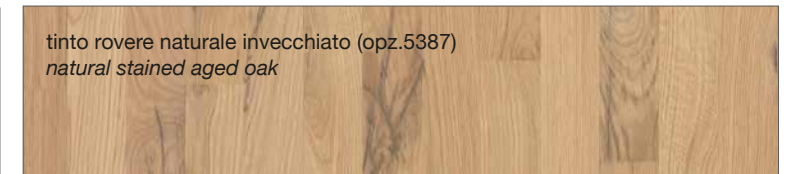

LUBE CLOVER

FINITURE LACCATE - LACQUERED FINISHES

FINITURE TINTE - STAINED FINISHES

LUBE CREATIVA

LUBE LUNA

LUBE OLTRE