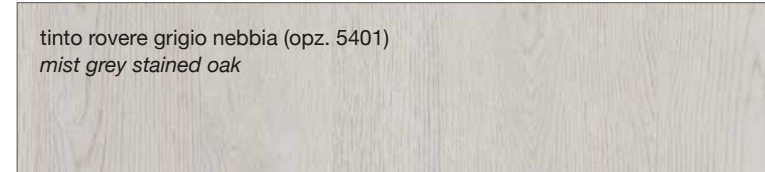

FINITURE TINTE - STAINED FINISHES