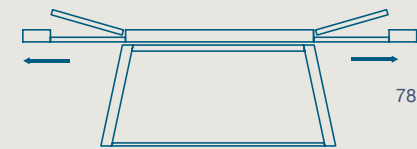

SENSO VENA SISTEMA DI ALLUNGO A LIBRO
LAMINATO
GRAIN DIRECTION LAMINATE FOLDING
EXTENSION SYSTEM

METALLO

LAMINATO

MELAMINICO

POK LAMINATO E MELAMINICO

TAVOLO / TABLE

TAVOLO "POK FOLD" ALLUNGABILE CON PROLUNGHE A LIBRO
STRUTTURA METALLO VERNICIATO,
PIANO SP. 8 LAMINATO E MELAMINICO FOLDING.

"POK FOLD" EXTENDIBLE TABLE WITH FOLDING EXTENSIONS
PAINTED METAL FRAME,
8 TH. LAMINATE AND MELAMINE FOLDING TOP.

160 X 90 H 78 N.2 PROLUNGHE DA 50
160 X 90 H 78 N. 2 EXTENSIONS CM 50

200 X 90 H 78 N.2 PROLUNGHE DA 50
200 X 90 H 78 N. 2 EXTENSIONS CM 50