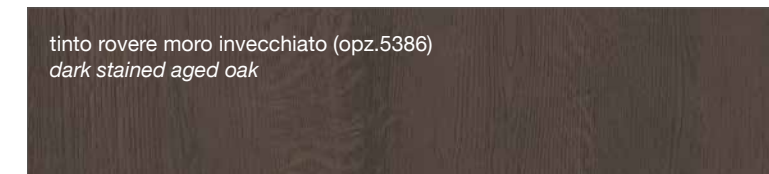

LUBE CLOVER

FINITURE LACCATE - LACQUERED FINISHES

FINITURE TINTE - STAINED FINISHES

LUBE CREATIVA

LUBE LUNA

LUBE OLTRE