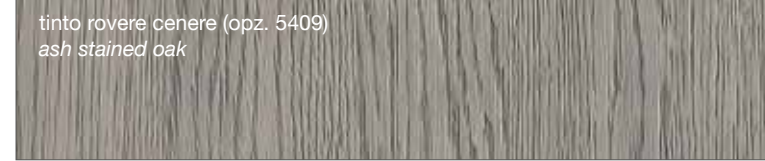

LUBE CLOVER