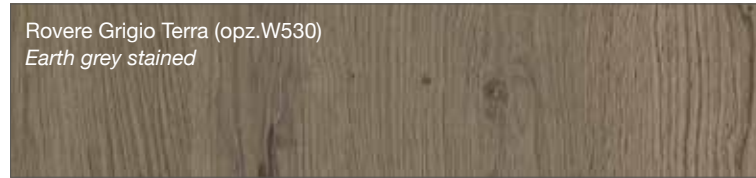

Noce Canaletto (opz.W120)
Canaletto Walnut

Rovere Bianco (opz.W525)
White Oak

Rovere Mielato (opz.W520)
Honey Oak

Rovere Grigio Terra (opz.W530)
Earth grey stained

CREO **AUREA**

laccato bianco (opz. 2451)
white lacquered