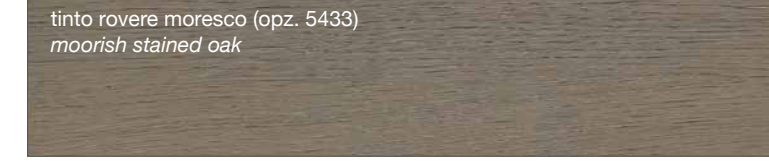

LUBE CLOVER

FINITURE LACCATE - LACQUERED FINISHES

FINITURE TINTE - STAINED FINISHES

LUBE CREATIVA

LUBE LUNA

LUBE OLTRE