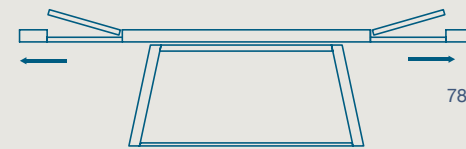

SENSO VENA SISTEMA DI ALLUNGO A LIBRO
LAMINATO
GRAIN DIRECTION LAMINATE FOLDING
EXTENSION SYSTEM

METALLO

LAMINATO

MELAMINICO

POK LAMINATO E MELAMINICO

TAVOLO / TABLE

TAVOLO "POK FOLD" ALLUNGABILE CON PROLUNGHE A LIBRO
STRUTTURA METALLO VERNICIATO,
PIANO SP. 8 LAMINATO E MELAMINICO FOLDING.

"POK FOLD" EXTENDIBLE TABLE WITH FOLDING EXTENSIONS
PAINTED METAL FRAME,
8 TH. LAMINATE AND MELAMINE FOLDING TOP.

160 X 90 H 78 N.2 PROLUNGHE DA 50
160 X 90 H 78 N. 2 EXTENSIONS CM 50

200 X 90 H 78 N.2 PROLUNGHE DA 50
200 X 90 H 78 N. 2 EXTENSIONS CM 50