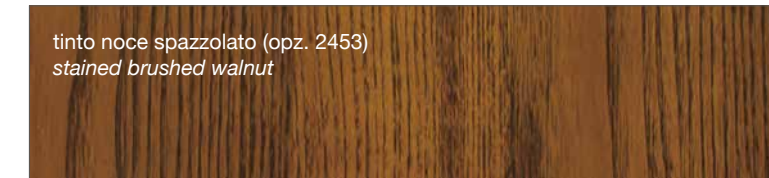

Noce Canaletto (opz.W120)
Canaletto Walnut

Rovere Bianco (opz.W525)
White Oak

Rovere Mielato (opz.W520)
Honey Oak

Rovere Grigio Terra (opz.W530)
Earth grey stained

CREO **AUREA**

laccato bianco (opz. 2451)
white lacquered

tinto corda decapè (opz. 2452)
stained ecru decapè

tinto noce spazzolato (opz. 2453)
stained brushed walnut

rovere naturale (opz. 5501)
natural oak

CREO **CONTEMPO**

bianco (opz.2455)
white

argilla (opz.2457)
clay