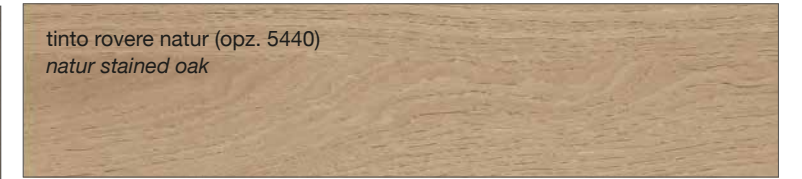

LUBE CLOVER

FINITURE LACCATE - LACQUERED FINISHES

FINITURE TINTE - STAINED FINISHES

LUBE CREATIVA

LUBE LUNA

LUBE OLTRE