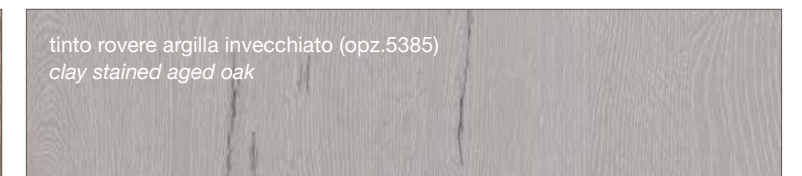

LUBE CLOVER

FINITURE LACCATE - LACQUERED FINISHES

FINITURE TINTE - STAINED FINISHES

LUBE CREATIVA

LUBE LUNA

LUBE OLTRE