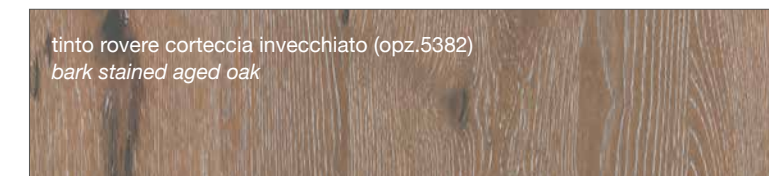

AUREA
CONTEMPO

LUBE CLOVER

FINITURE LACCATE - LACQUERED FINISHES

FINITURE TINTE - STAINED FINISHES

LUBE CREATIVA

LUBE LUNA

LUBE OLTRE

LUBE **PROVENZA**

Noce Canaletto (opz.W120)
Canaletto Walnut

Rovere Bianco (opz.W525)
White Oak

Rovere Mielato (opz.W520)
Honey Oak

Rovere Grigio Terra (opz.W530)
Earth grey stained

CREO **AUREA**

laccato bianco (opz. 2451)
white lacquered