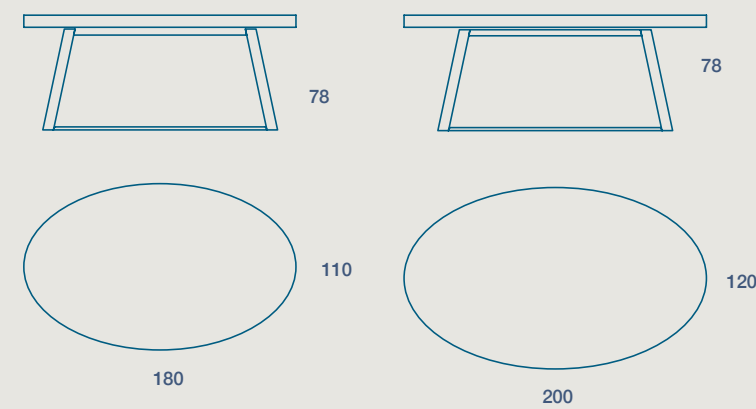

POK IMPIALLACCIATO

TAVOLO / TABLE

TAVOLO "POK FOLD" ALLUNGABILE CON PROLUNGHE A LIBRO
 STRUTTURA METALLO VERNICIATO
 PIANO SP. 8 IMPIALLACCIATO FOLDING

"POK FOLD" EXTENDIBLE TABLE WITH FOLDING EXTENSIONS
 PAINTED METAL FRAME
 8 TH. FOLDING VENEERED TOP

160 X 90 H 78 N.2 PROLUNGHE DA 50
 160 X 90 H 78 N. 2 EXTENSIONS CM 50

200 X 90 H 78 N.2 PROLUNGHE DA 50
 200 X 90 H 78 N. 2 EXTENSIONS CM 50

TAVOLO "POK OVALY" FISSO
 STRUTTURA METALLO VERNICIATO,
 PIANO SP.2,2 IMPIALLACCIATO

"POK OVALY" FIXED TABLE
 PAINTED METAL FRAME,
 2,2 TH. VENEERED TOP

180 X 110 H 78 FISSO
 180 X 110 H 78 FIXED SIZE

200 X 120 H 78 FISSO
 200 X 120 H 78 FIXED SIZE

METALLO

IMPIALLACCIATO

FINITURE STRUTTURA