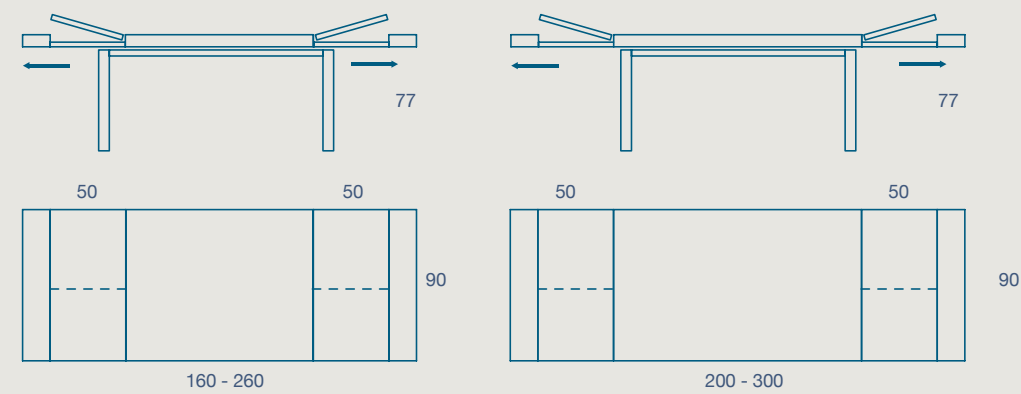

SENSO VENA SISTEMA DI ALLUNGO A LIBRO
IMPIALLACCIATO
GRAIN DIRECTION VENEERED FOLDING
EXTENSION SYSTEM

SENSO VENA SISTEMA DI ALLUNGO
A LIBRO LAMINATO
GRAIN DIRECTION LAMINATE FOLDING
EXTENSION SYSTEM

METALLO

LAMINATO

MELAMINICO

IMPIALLACCIATO

PERN

TAVOLO E PANCA / TABLE AND BENCH

TAVOLO "PERN" ALLUNGABILE
STRUTTURA METALLO VERNICIATO
PIANO SP. 8 LAMINATO, MELAMINICO E IMPIALLACCIATO FOLDING

"PERN" EXTENDIBLE TABLE
PAINTED METAL FRAME
8 TH. LAMINATE, MELAMINE AND VENEERED FOLDING TOP

160 X 90 H 77 N.2 PROLUNGHE DA 50
160 X 90 H 77 N.2 EXTENSIONS CM 50

200 X 90 H 77 N.2 PROLUNGHE DA 50
200 X 90 H 77 N.2 EXTENSIONS CM 50

PANCA "PERN"
STRUTTURA METALLO VERNICIATO
SEDUTA SP. 2 LAMINATO, MELAMINICO E IMPIALLACCIATO

"PERN" BENCH
PAINTED METAL FRAME
2 TH. LAMINATE, MELAMINE AND VENEERED SEAT

160 X 40 H 47
160 X 40 H 47

200 X 40 H 47
200 X 40 H 47

PANCA PERN
PERN BENCH

METALLO

LAMINATO

MELAMINICO

IMPIALLACCIATO