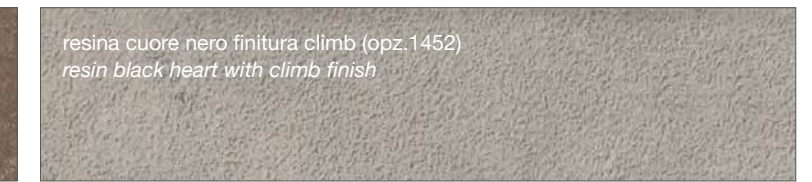

FINITURA COME DECORATIVO UTILIZZATO NEI TOP STRATIFICATO HPL

FINISH AS DECORATION USED IN THE LAYERED HPL TOP

FINITURE FENIX

FENIX FINISHES

FINITURA FENIX NTM™

FENIX NTM™ FINISHES

<p>zinco doha (opz. 2628) <i>zinco doha</i></p>	<p>titanio doha (opz. 2638) <i>titanio doha</i></p>
<p>bronzo doha (opz. 2629) <i>doha bronze</i></p>	<p>piombo doha (opz. 2630) <i>piombo doha</i></p>
<p>bianco caldo (opz. 0032) <i>warm white</i></p>	<p>castoro (opz. 0717) <i>beaver</i></p>
<p>fumo (opz. 0718) <i>smoke</i></p>	<p>nero (opz. 0720) <i>black</i></p>
<p>grigio bromo (opz. 0724) <i>bromine grey</i></p>	<p>grigio antrim (opz. 0752) <i>antrim grey</i></p>
<p>cacao orinoco (opz. 0749) <i>orinoco cacao</i></p>	<p>beige arizona (opz. 0748) <i>arizona beige</i></p>
<p>verde comodoro (opz. 0750) <i>comodoro green</i></p>	<p>rosso jaipur (opz. 0751) <i>jaipur red</i></p>
<p>grigio efeso (opz. 0721) <i>efeso gray</i></p>	