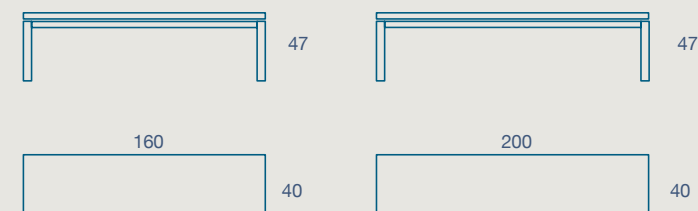

160 X 90 H 77 N.2 PROLUNGHE DA 50
160 X 90 H 77 N.2 EXTENSIONS CM 50

200 X 90 H 77 N.2 PROLUNGHE DA 50
200 X 90 H 77 N.2 EXTENSIONS CM 50

PANCA "PERN"
STRUTTURA METALLO VERNICIATO
SEDUTA SP. 2 LAMINATO, MELAMINICO E IMPIALLACCIATO

"PERN" BENCH
PAINTED METAL FRAME
2 TH. LAMINATE, MELAMINE AND VENEERED SEAT

160 X 40 H 47
160 X 40 H 47

200 X 40 H 47
200 X 40 H 47

PANCA PERN
PERN BENCH

METALLO

LAMINATO

MELAMINICO

IMPIALLACCIATO