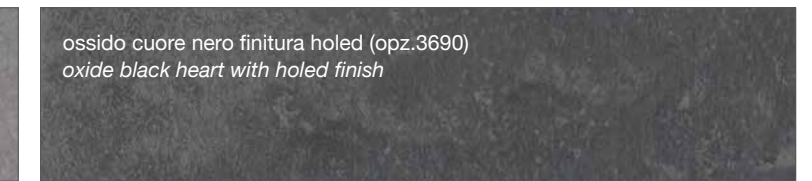

FINITURA URBAN

URBAN FINISH

FINITURA TOUCH

TOUCH FINISH

FINITURA KER

KER FINISH

FINITURA SMART

SMART FINISH

FINITURA COME DECORATIVO UTILIZZATO NEI TOP STRATIFICATO HPL

FINISH AS DECORATION USED IN THE LAYERED HPL TOP

FINITURE FENIX

FENIX FINISHES

FINITURA FENIX NTM™

FENIX NTM™ FINISHES

<p>zinco doha (opz. 2628) <i>zinco doha</i></p>	<p>titanio doha (opz. 2638) <i>titanio doha</i></p>
<p>bronzo doha (opz. 2629) <i>doha bronze</i></p>	<p>piombo doha (opz. 2630) <i>piombo doha</i></p>
<p>bianco caldo (opz. 0032) <i>warm white</i></p>	<p>castoro (opz. 0717) <i>beaver</i></p>
<p>fumo (opz. 0718) <i>smoke</i></p>	<p>nero (opz. 0720) <i>black</i></p>
<p>grigio bromo (opz. 0724) <i>bromine grey</i></p>	<p>grigio antrim (opz. 0752) <i>antrim grey</i></p>
<p>cacao orinoco (opz. 0749) <i>orinoco cacao</i></p>	<p>beige arizona (opz. 0748) <i>arizona beige</i></p>
<p>verde comodoro (opz. 0750) <i>comodoro green</i></p>	<p>rosso jaipur (opz. 0751) <i>jaipur red</i></p>
<p>grigio efeso (opz. 0721) <i>efeso gray</i></p>	