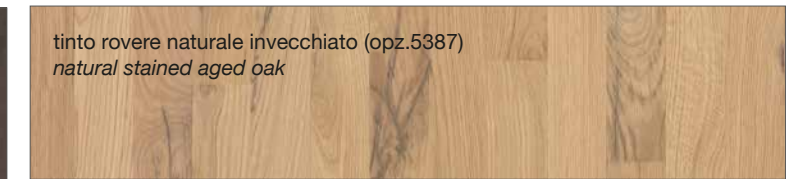

FINITURE LACCATE - LACQUERED FINISHES

FINITURE TINTE - STAINED FINISHES

**LUBE** CREATIVA

**LUBE** LUNA

**LUBE** OLTRE

**LUBE** PROVENZA

Noce Canaletto (opz.W120)  
*Canaletto Walnut*

Rovere Bianco (opz.W525)  
*White Oak*

Rovere Mielato (opz.W520)  
*Honey Oak*

Rovere Grigio Terra (opz.W530)  
*Earth grey stained*

**CREO** AUREA

laccato bianco (opz. 2451)  
*white lacquered*

tinto corda decapè (opz. 2452)  
*stained ecru decapè*