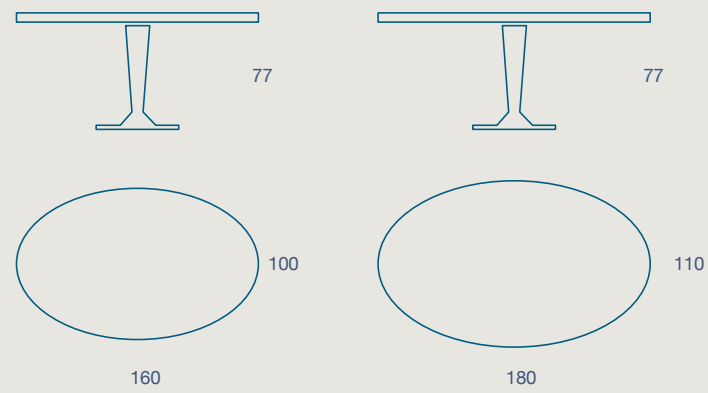

# OVALY

TAVOLO / TABLE

TAVOLO "OVALY" FISSO.  
STRUTTURA METALLO SATINATO O VERNICIATO,  
PIANO SP. 2,6 LACCATO E IMPIALLACCIATO PROFILO INCLINATO

"OVALY" FIXED TABLE.  
BRUSHED OR PAINTED METAL FRAME,  
2.6 TH. LACQUERED AND VENEERED TOP INCLINED PROFILE

**160 X 100 H 77 FISSO**  
160 X 100 H 77 FIZED SIZE

**180 X 110 H 77 FISSO**  
180 X 110 H 77 FIZED SIZE

METALLO

PAPERSTONE

LACCATO

IMPIALLACCIATO

CERAMICO

TAVOLO "OVALY" FISSO.  
STRUTTURA METALLO SATINATO O VERNICIATO,  
PIANO SP. 1,2 PAPERSTONE E CERAMICO CON SUPPORTO IN VETRO

"OVALY" FIXED TABLE.  
BRUSHED OR PAINTED METAL FRAME,  
1.2 TH. PAPERSTONE AND CERAMIC TOP WITH GLASS SUPPORT

**160 X 100 H 76 FISSO**  
160 X 100 H 76 FIZED SIZE

**180 X 110 H 76 FISSO**  
180 X 110 H 76 FIZED SIZE