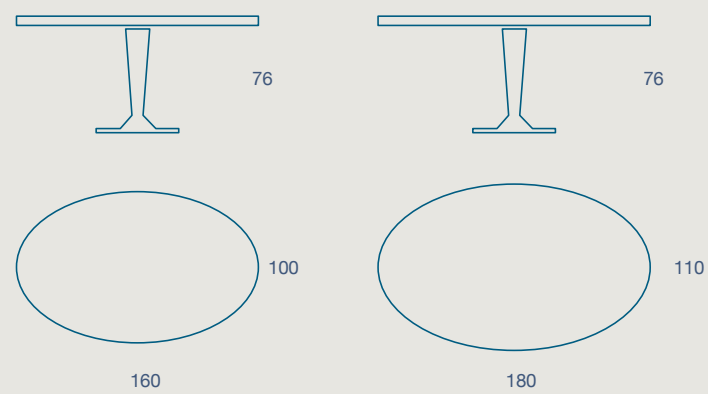

# OVALY

TAVOLO / TABLE

TAVOLO "OVALY" FISSO.  
STRUTTURA METALLO SATINATO O VERNICIATO,  
PIANO SP. 2,6 LACCATO E IMPIALLACCIATO PROFILO INCLINATO

"OVALY" FIXED TABLE.  
BRUSHED OR PAINTED METAL FRAME,  
2.6 TH. LACQUERED AND VENEERED TOP INCLINED PROFILE

**160 X 100 H 77 FISSO**  
160 X 100 H 77 FIZED SIZE

**180 X 110 H 77 FISSO**  
180 X 110 H 77 FIZED SIZE

METALLO

PAPERSTONE

LACCATO

IMPIALLACCIATO

CERAMICO

TAVOLO "OVALY" FISSO.  
STRUTTURA METALLO SATINATO O VERNICIATO,  
PIANO SP. 1,2 PAPERSTONE E CERAMICO CON SUPPORTO IN VETRO

"OVALY" FIXED TABLE.  
BRUSHED OR PAINTED METAL FRAME,  
1.2 TH. PAPERSTONE AND CERAMIC TOP WITH GLASS SUPPORT

**160 X 100 H 76 FISSO**  
160 X 100 H 76 FIZED SIZE

**180 X 110 H 76 FISSO**  
180 X 110 H 76 FIZED SIZE