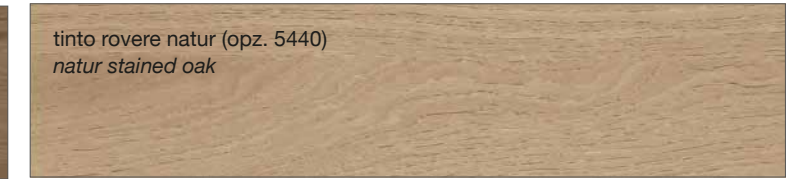

FINITURE LACCATE - LACQUERED FINISHES

FINITURE TINTE - STAINED FINISHES

**LUBE** CREATIVA

**LUBE** LUNA

**LUBE** OLTRE

**LUBE** PROVENZA

Noce Canaletto (opz.W120)  
*Canaletto Walnut*

Rovere Bianco (opz.W525)  
*White Oak*

Rovere Mielato (opz.W520)  
*Honey Oak*

Rovere Grigio Terra (opz.W530)  
*Earth grey stained*

**CREO** AUREA

laccato bianco (opz. 2451)  
*white lacquered*

tinto corda decapè (opz. 2452)  
*stained ecru decapè*