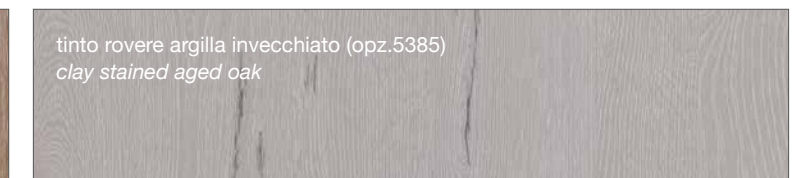

FINITURE LACCATE - LACQUERED FINISHES

FINITURE TINTE - STAINED FINISHES

**LUBE** CREATIVA

**LUBE** LUNA

**LUBE** OLTRE

**LUBE** PROVENZA

Noce Canaletto (opz.W120)  
*Canaletto Walnut*

Rovere Bianco (opz.W525)  
*White Oak*

Rovere Mielato (opz.W520)  
*Honey Oak*

Rovere Grigio Terra (opz.W530)  
*Earth grey stained*

**CREO** AUREA

laccato bianco (opz. 2451)  
*white lacquered*

tinto corda decapè (opz. 2452)  
*stained ecru decapè*