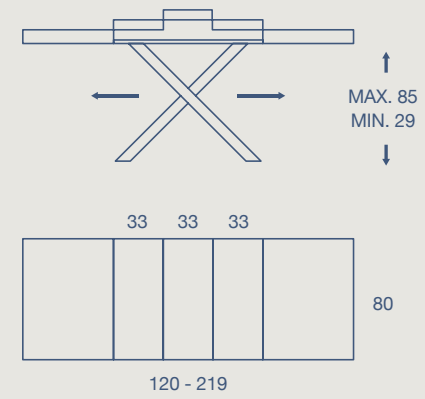

# OKEY

TAVOLO / TABLE

TAVOLO "OKEY" ALLUNGABILE.  
STRUTTURA METALLO VERNICIATO  
PIANO SP.12 LAMINATO E FENIX FOLDING  
ALTEZZA VARIABILE MIN 29 > MAX 85

"OKEY" EXTENDIBLE TABLE.  
PAINTED METAL FRAME  
12 TH. LAMINATE AND FENIX FOLDING TOP  
VARIABLE HEIGHT MIN 29> MAX 85

120 X 80 H 28>85 N.3 PROLUNGHE DA 33  
120 X 80 H 28>85 N. 3 EXTENSIONS CM 33

OKEY

SEDIA HALL  
HALL CHAIR

METALLO

LAMINATO

FENIX

FINITURE STRUTTURA METALLO VERNICIATO  
PAINTED METAL STRUCTURE FINISH

alluminio  
aluminum