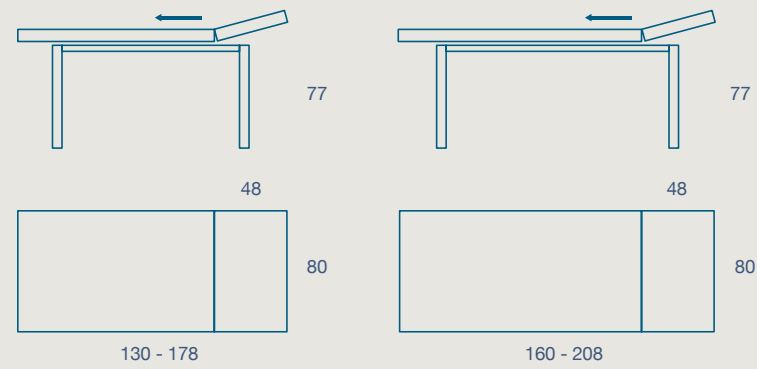

# NIPPEL

TAVOLO / TABLE

TAVOLO "NIPPEL" ALLUNGABILE  
STRUTTURA METALLO VERNICIATO  
PIANO SP.2,5 LAMINATO E FENIX

"NIPPEL" EXTENDIBLE TABLE  
PAINTED METAL FRAME  
2.5 TH. LAMINATE AND FENIX TOP

130 X 80 H 77 N.1 PROLUNGA DA 48  
130 X 80 H 77 N.1 EXTENSION CM 48

160 X 80 H 77 N.1 PROLUNGA DA 48  
160 X 80 H 77 N.1 EXTENSION CM 48

NIPPEL

SEDIA QUILT  
QUILT CHAIR

METALLO

LAMINATO

FENIX

DETTAGLIO ALLUNGO  
EXTENSION DETAIL

FINITURE STRUTTURA METALLO VERNICIATO OPACO  
MATT PAINTED METAL STRUCTURE FINISHES