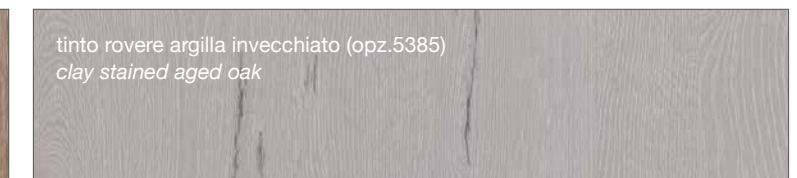

# FINITURE IMPIALLACCIATO

VENEERED FINISHES

FINITURE MODELLI LUBE / LUBE KITCHENS FINISHES

CLOVER  
CREATIVA  
LUNA  
OLTRE  
PROVENZA

FINITURE MODELLI CREO / CREO KITCHENS FINISHES

AUREA  
CONTEMPO

**LUBE** CLOVER

FINITURE LACCATE - LACQUERED FINISHES

FINITURE TINTE - STAINED FINISHES

**LUBE** CREATIVA

**LUBE** LUNA

**LUBE** OLTRE

**LUBE** **PROVENZA**

Noce Canaletto (opz.W120)  
Canaletto Walnut

Rovere Bianco (opz.W525)  
White Oak

Rovere Mielato (opz.W520)  
Honey Oak

Rovere Grigio Terra (opz.W530)  
Earth grey stained

**CREO** **AUREA**

laccato bianco (opz. 2451)  
white lacquered

tinto corda decapè (opz. 2452)  
stained ecru decapè