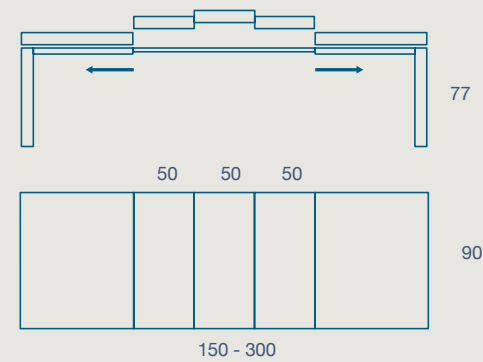

# MIX

TAVOLO / TABLE

TAVOLO "MIX" ALLUNGABILE.  
STRUTTURA E GAMBE 8X8 LEGNO  
PIANO SP.10 IMPIALLACCIATO FOLDING

"MIX" EXTENDIBLE TABLE.  
8X8 WOOD FRAME AND LEGS  
10 TH. FOLDING VENEERED TOP

130 X 85 H 77 N.3 PROLUNGHE DA 50  
130 X 85 H 77 N.3 EXTENSIONS CM 50

150 X 90 H 77 N.3 PROLUNGHE DA 50  
150 X 90 H 77 N.3 EXTENSIONS CM 50

SEDIA CLIPP  
CLIPP CHAIR

NB. NELLA VERSIONE ALLUNGATA IL PIANO PUÒ SUBIRE UN ABBASSAMENTO FINO A 7MM DA NON CONSIDERARE COME DIFETTO E QUINDI NON CONTESTABILE  
PLEASE NOTE: IN THE EXTENDED VERSION, THE TOP CAN BE LOWERED UP TO 7MM, NOT TO BE CONSIDERED A DEFECT AND THEREFORE NOT QUESTIONABLE