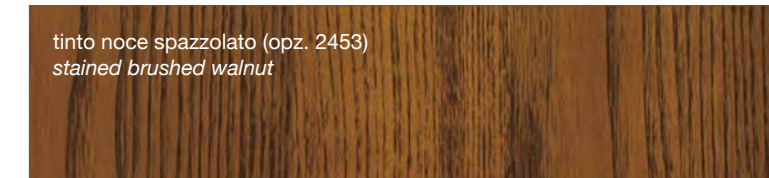

FINITURE LACCATE - LACQUERED FINISHES

FINITURE TINTE - STAINED FINISHES

**LUBE** CREATIVA

**LUBE** LUNA

**LUBE** OLTRE

**LUBE** **PROVENZA**

Noce Canaletto (opz.W120)  
Canaletto Walnut

Rovere Bianco (opz.W525)  
White Oak

Rovere Mielato (opz.W520)  
Honey Oak

Rovere Grigio Terra (opz.W530)  
Earth grey stained

**CREO** **AUREA**

laccato bianco (opz. 2451)  
white lacquered

tinto corda decapè (opz. 2452)  
stained ecru decapè

tinto noce spazzolato (opz. 2453)  
stained brushed walnut

rovere naturale (opz. 5501)  
natural oak

**CREO** **CONTEMPO**

bianco (opz.2455)  
white

argilla (opz.2457)  
clay

tortora (opz.2456)  
dove grey