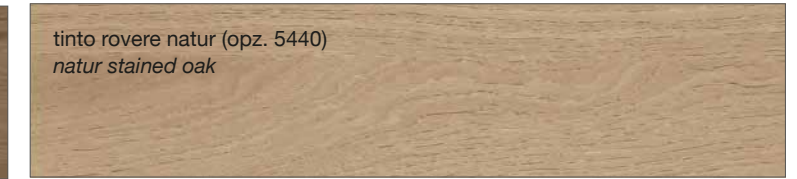

# FINITURE IMPIALLACCIATO

VENEERED FINISHES

FINITURE MODELLI LUBE / LUBE KITCHENS FINISHES

CLOVER  
CREATIVA  
LUNA  
OLTRE  
PROVENZA

FINITURE MODELLI CREO / CREO KITCHENS FINISHES

AUREA  
CONTEMPO

**LUBE** CLOVER

FINITURE LACCATE - LACQUERED FINISHES

FINITURE TINTE - STAINED FINISHES

**LUBE** CREATIVA

**LUBE** LUNA

**LUBE** OLTRE

**LUBE** **PROVENZA**

Noce Canaletto (opz.W120)  
Canaletto Walnut

Rovere Bianco (opz.W525)  
White Oak

Rovere Mielato (opz.W520)  
Honey Oak

Rovere Grigio Terra (opz.W530)  
Earth grey stained

**CREO** **AUREA**

laccato bianco (opz. 2451)  
white lacquered

tinto corda decapè (opz. 2452)  
stained ecru decapè