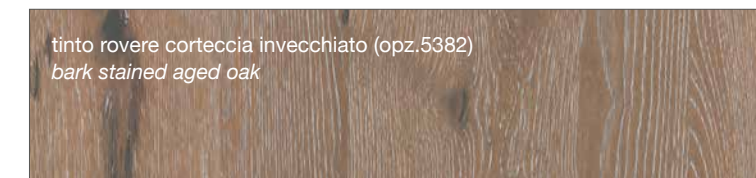

# FINITURE IMPIALLACCIATO

VENEERED FINISHES

FINITURE MODELLI LUBE / LUBE KITCHENS FINISHES

CLOVER  
CREATIVA  
LUNA  
OLTRE  
PROVENZA

FINITURE MODELLI CREO / CREO KITCHENS FINISHES

AUREA  
CONTEMPO

**LUBE** CLOVER

FINITURE LACCATE - LACQUERED FINISHES

FINITURE TINTE - STAINED FINISHES

**LUBE** CREATIVA

**LUBE** LUNA

**LUBE** OLTRE

**LUBE** **PROVENZA**

Noce Canaletto (opz.W120)  
Canaletto Walnut

Rovere Bianco (opz.W525)  
White Oak

Rovere Mielato (opz.W520)  
Honey Oak

Rovere Grigio Terra (opz.W530)  
Earth grey stained

**CREO** **AUREA**

laccato bianco (opz. 2451)  
white lacquered

tinto corda decapè (opz. 2452)  
stained ecru decapè