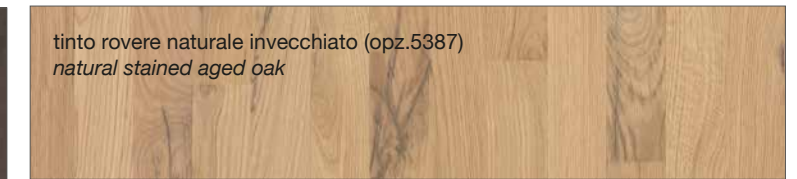

FINITURE LACCATE - LACQUERED FINISHES

FINITURE TINTE - STAINED FINISHES

**LUBE** CREATIVA

**LUBE** LUNA

**LUBE** OLTRE

**LUBE** **PROVENZA**

Noce Canaletto (opz.W120)  
Canaletto Walnut

Rovere Bianco (opz.W525)  
White Oak

Rovere Mielato (opz.W520)  
Honey Oak

Rovere Grigio Terra (opz.W530)  
Earth grey stained

**CREO** **AUREA**

laccato bianco (opz. 2451)  
white lacquered

tinto corda decapè (opz. 2452)  
stained ecru decapè