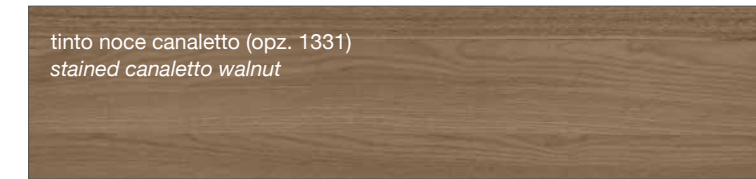

FINITURE LACCATE - LACQUERED FINISHES

FINITURE TINTE - STAINED FINISHES

**LUBE** CREATIVA

**LUBE** LUNA

**LUBE** OLTRE

**LUBE** **PROVENZA**

Noce Canaletto (opz.W120)  
Canaletto Walnut

Rovere Bianco (opz.W525)  
White Oak

Rovere Mielato (opz.W520)  
Honey Oak

Rovere Grigio Terra (opz.W530)  
Earth grey stained

**CREO** **AUREA**

laccato bianco (opz. 2451)  
white lacquered

tinto corda decapè (opz. 2452)  
stained ecru decapè