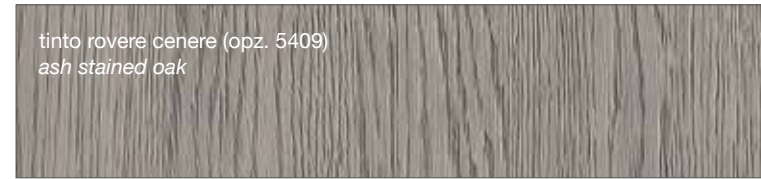

# FINITURE IMPIALLACCIATO

VENEERED FINISHES

FINITURE MODELLI LUBE / LUBE KITCHENS FINISHES

CLOVER  
CREATIVA  
LUNA  
OLTRE  
PROVENZA

FINITURE MODELLI CREO / CREO KITCHENS FINISHES

AUREA  
CONTEMPO

**LUBE** CLOVER

FINITURE LACCATE - LACQUERED FINISHES

FINITURE TINTE - STAINED FINISHES

**LUBE** CREATIVA

**LUBE** LUNA

**LUBE** OLTRE

**LUBE** **PROVENZA**

Noce Canaletto (opz.W120)  
Canaletto Walnut

Rovere Bianco (opz.W525)  
White Oak

Rovere Mielato (opz.W520)  
Honey Oak

Rovere Grigio Terra (opz.W530)  
Earth grey stained

**CREO** **AUREA**

laccato bianco (opz. 2451)  
white lacquered

tinto corda decapè (opz. 2452)  
stained ecru decapè