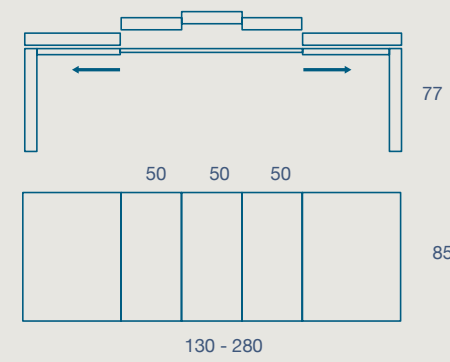

# MIX

TAVOLO / TABLE

TAVOLO "MIX" ALLUNGABILE.  
STRUTTURA E GAMBE 8X8 LEGNO  
PIANO SP.10 IMPIALLACCIATO FOLDING

"MIX" EXTENDIBLE TABLE.  
8X8 WOOD FRAME AND LEGS  
10 TH. FOLDING VENEERED TOP

130 X 85 H 77 N.3 PROLUNGHE DA 50  
130 X 85 H 77 N.3 EXTENSIONS CM 50

150 X 90 H 77 N.3 PROLUNGHE DA 50  
150 X 90 H 77 N.3 EXTENSIONS CM 50

SEDIA CLIPP  
CLIPP CHAIR

NB. NELLA VERSIONE ALLUNGATA IL PIANO PUÒ SUBIRE UN ABBASSAMENTO FINO A 7MM DA NON CONSIDERARE COME DIFETTO E QUINDI NON CONTESTABILE  
PLEASE NOTE: IN THE EXTENDED VERSION, THE TOP CAN BE LOWERED UP TO 7MM, NOT TO BE CONSIDERED A DEFECT AND THEREFORE NOT QUESTIONABLE