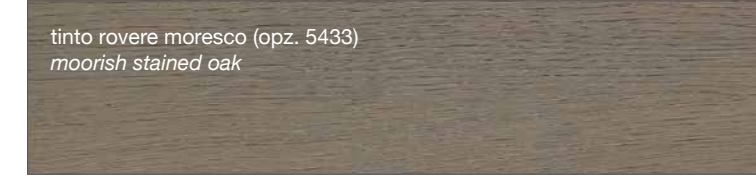

FINITURE LACCATE - LACQUERED FINISHES

FINITURE TINTE - STAINED FINISHES

**LUBE** CREATIVA

**LUBE** LUNA

**LUBE** OLTRE

**LUBE** **PROVENZA**

Noce Canaletto (opz.W120)  
Canaletto Walnut

Rovere Bianco (opz.W525)  
White Oak

Rovere Mielato (opz.W520)  
Honey Oak

Rovere Grigio Terra (opz.W530)  
Earth grey stained

**CREO** **AUREA**

laccato bianco (opz. 2451)  
white lacquered

tinto corda decapè (opz. 2452)  
stained ecru decapè