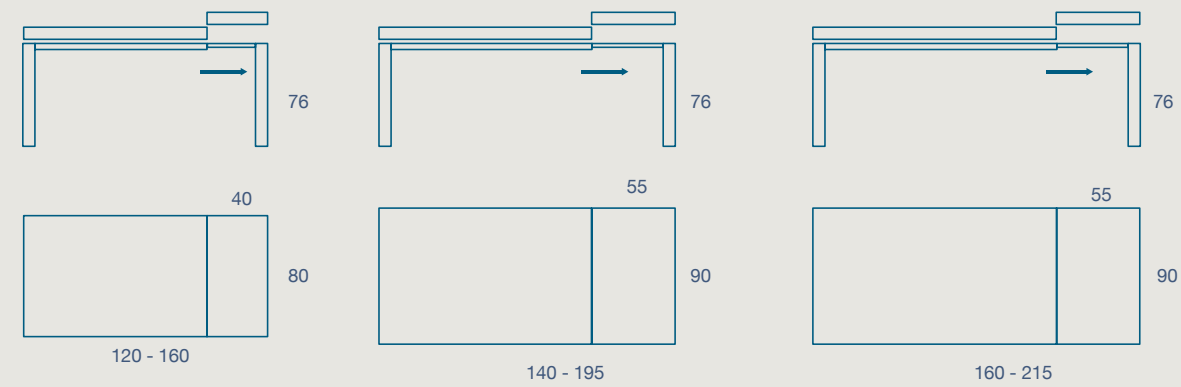

METALLO

LAMINATO

FENIX

MELAMINICO

IMPIALLACCIATO

MINOX

TAVOLO / TABLE

TAVOLO "MINOX" ALLUNGABILE
 STRUTTURA E GAMBE 3X3 METALLO VERNICIATO
 PIANO SP. 2,2 LAMINATO, FENIX, MELAMINICO E IMPIALLACCIATO

"MINOX" EXTENDIBLE TABLE
 3X3 PAINTED METAL FRAME AND LEGS
 2.2 TH. LAMINATE, FENIX, MELAMINE AND VENEERED TOP

120 X 80 H 76 N.1 PROLUNGA DA 40
 120 X 80 H 76 N.1 EXTENSION CM 40

140 X 90 H 76 N.1 PROLUNGA DA 55
 140 X 90 H 76 N.1 EXTENSION CM 55

160 X 90 H 76 N.1 PROLUNGA DA 55
 160 X 90 H 76 N.1 EXTENSION CM 55

SEDIA PIT
 PIT CHAIR

METALLO

LAMINATO

FENIX

MELAMINICO

IMPIALLACCIATO

FINITURE STRUTTURA