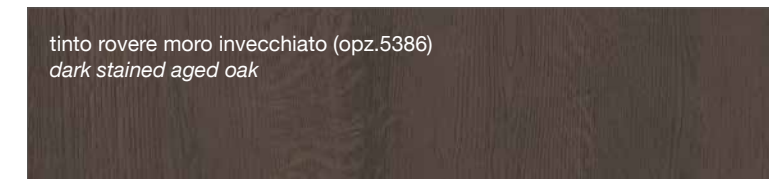

FINITURE MODELLI CREO / CREO KITCHENS FINISHES

AUREA
CONTEMPO

LUBE CLOVER

FINITURE LACCATE - LACQUERED FINISHES

FINITURE TINTE - STAINED FINISHES

LUBE CREATIVA

LUBE LUNA

LUBE OLTRE

LUBE **PROVENZA**

Noce Canaletto (opz.W120)
Canaletto Walnut

Rovere Bianco (opz.W525)
White Oak

Rovere Mielato (opz.W520)
Honey Oak

Rovere Grigio Terra (opz.W530)
Earth grey stained

CREO **AUREA**

laccato bianco (opz. 2451)
white lacquered