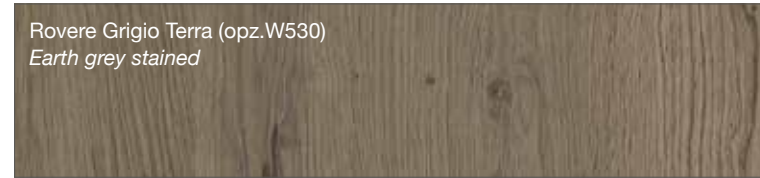

LUBE **PROVENZA**

Noce Canaletto (opz.W120)
Canaletto Walnut

Rovere Bianco (opz.W525)
White Oak

Rovere Mielato (opz.W520)
Honey Oak

Rovere Grigio Terra (opz.W530)
Earth grey stained

CREO **AUREA**

laccato bianco (opz. 2451)
white lacquered