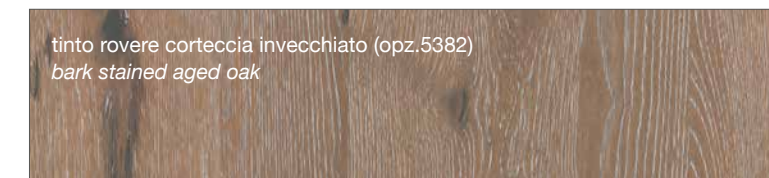

CREO MYA

MELAMINICO

MELAMINE

<p>larice sabbia (opz. 2304) <i>sand larch</i></p>
--

FINITURE IMPIALLACCIATO

VENEERED FINISHES

FINITURE MODELLI LUBE / LUBE KITCHENS FINISHES

CLOVER
CREATIVA
LUNA
OLTRE
PROVENZA

FINITURE MODELLI CREO / CREO KITCHENS FINISHES

AUREA
CONTEMPO

LUBE CLOVER

FINITURE LACCATE - LACQUERED FINISHES

FINITURE TINTE - STAINED FINISHES

LUBE CREATIVA

LUBE LUNA

LUBE OLTRE

LUBE **PROVENZA**

Noce Canaletto (opz.W120)
Canaletto Walnut

Rovere Bianco (opz.W525)
White Oak

Rovere Mielato (opz.W520)
Honey Oak

Rovere Grigio Terra (opz.W530)
Earth grey stained

CREO **AUREA**

laccato bianco (opz. 2451)
white lacquered