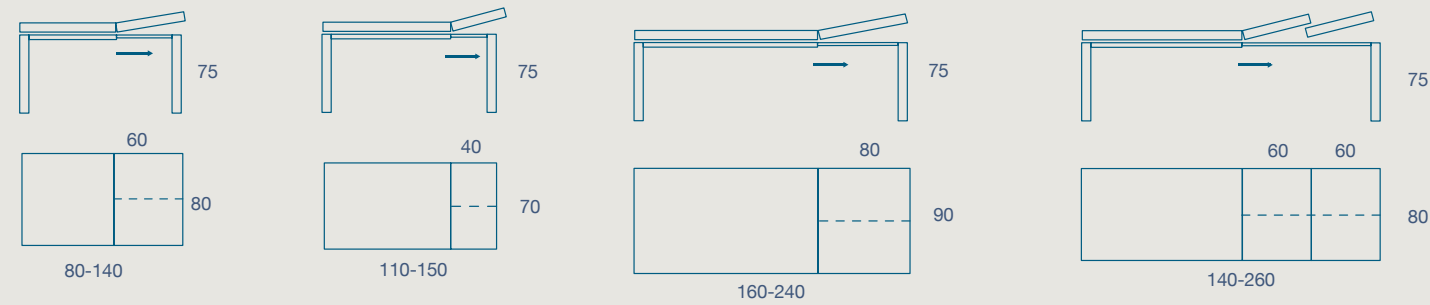

METALLO

LAMINATO

FENIX

MEIN

TAVOLO / TABLE

TAVOLO "MEIN" ALLUNGABILE CON PROLUNGHE A LIBRO
 STRUTTURA ALLUMINIO
 PIANO SP. 2 LAMINATO E FENIX

"MEIN" EXTENDIBLE TABLE WITH FOLDING EXTENSIONS
 ALUMINUM FRAME
 2 TH. LAMINATE AND FENIX TOP

80 X 80 H 75 N.1 PROLUNGA DA 60
 80 X 80 H 75 N.1 EXTENSION CM 60

110 X 70 H 75 N.1 PROLUNGA DA 40
 110 X 70 H 75 N.1 EXTENSION CM 40

160 X 90 H 75 N.1 PROLUNGA CM 80
 160 X 90 H 75 N.1 EXTENSION CM 80

140 X 80 H 75 N.2 PROLUNGHE CM 60
 140 X 80 H 75 N.2 EXTENSIONS CM 60

80 X 140 H 75 N.1 PROLUNGA DA 60
 80 X 140 H 75 N.1 EXTENSION CM 60

SEDIA BLEZ
 BLEZ CHAIR

METALLO

LAMINATO

FENIX

FINITURE STRUTTURA

STRUCTURE FINISHES

brill (opz. 412)
brill