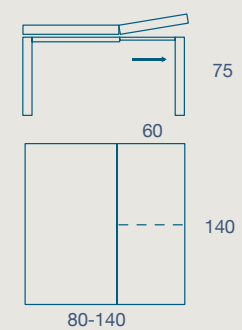

80 X 80 H 75 N.1 PROLUNGA DA 60
 80 X 80 H 75 N.1 EXTENSION CM 60

110 X 70 H 75 N.1 PROLUNGA DA 40
 110 X 70 H 75 N.1 EXTENSION CM 40

160 X 90 H 75 N.1 PROLUNGA CM 80
 160 X 90 H 75 N.1 EXTENSION CM 80

140 X 80 H 75 N.2 PROLUNGHE CM 60
 140 X 80 H 75 N.2 EXTENSIONS CM 60

80 X 140 H 75 N.1 PROLUNGA DA 60
 80 X 140 H 75 N.1 EXTENSION CM 60

SEDIA BLEZ
 BLEZ CHAIR

METALLO

LAMINATO

FENIX

FINITURE STRUTTURA

STRUCTURE FINISHES

brill (opz. 412)
brill