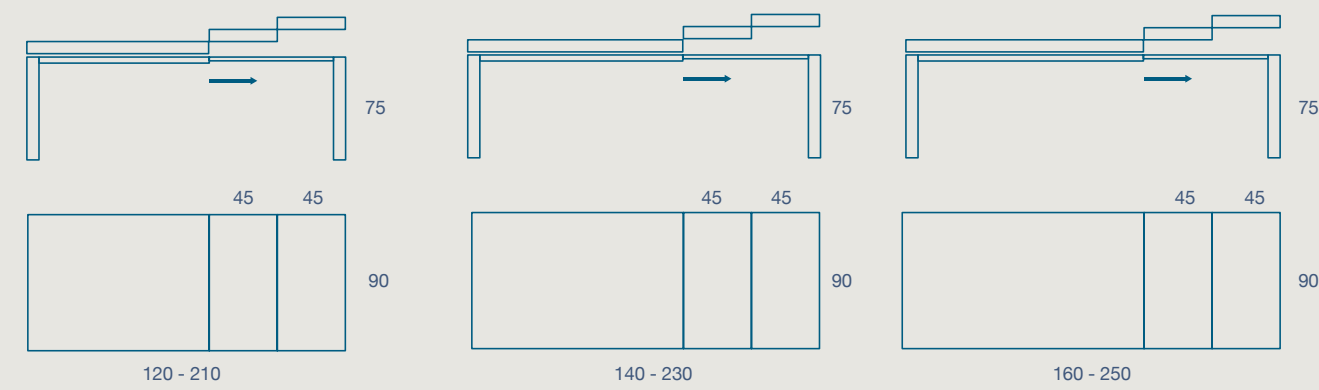

METALLO

LAMINATO

FENIX

120 X 80 H 75 N.2 PROLUNGHE DA 45
120 X 80 H 75 N.2 EXTENSIONS CM 45

140 X 80 H 75 N.2 PROLUNGHE DA 45
140 X 80 H 75 N.2 EXTENSIONS CM 45

160 X 80 H 75 N.2 PROLUNGHE DA 45
160 X 80 H 75 N.2 EXTENSIONS CM 45

120 X 90 H 75 N.2 PROLUNGHE DA 45
120 X 90 H 75 N.2 EXTENSIONS CM 45

140 X 90 H 75 N.2 PROLUNGHE DA 45
140 X 90 H 75 N.2 EXTENSIONS CM 45

160 X 90 H 75 N.2 PROLUNGHE DA 45
160 X 90 H 75 N.2 EXTENSIONS CM 45

grigio selce (opz. 9550)
flint gray

nero (opz. NE)
black

grigio kenia (opz. 9501)
kenya grey

ghisa (opz. 9509)
cast iron

CODICE / CODE

DIMENSIONI / DIMENSIONS

08LJ12L	120X80 Allungabile 210 H 75 / 120x80 Extendable 210 H 75
08LJ14L	140X80 Allungabile 230 H 75 / 140x80 Extendable 230 H 75
08LJ16L	160X80 Allungabile 250 H 75 / 160x80 Extendable 250 H 75
08LJ22L	120X90 Allungabile 210 H 75 / 120x90 Extendable 210 H 75
08LJ24L	140X90 Allungabile 230 H 75 / 140x90 Extendable 230 H 75
08LJ26L	160X90 Allungabile 250 H 75 / 160x90 Extendable 250 H 75