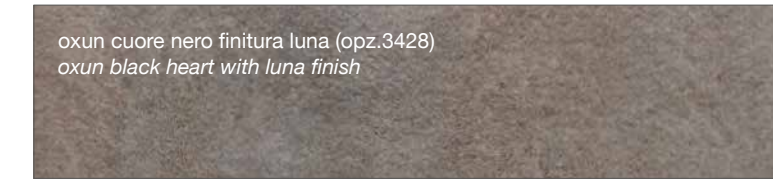

FINITURA COME DECORATIVO UTILIZZATO NEI TOP STRATIFICATO HPL

FINISH AS DECORATION USED IN THE LAYERED HPL TOP

FINITURE FENIX

FENIX FINISHES

FINITURA FENIX NTM™

FENIX NTM™ FINISHES

<p>zinco doha (opz. 2628) <i>zinco doha</i></p>	<p>titanio doha (opz. 2638) <i>titanio doha</i></p>
<p>bronzo doha (opz. 2629) <i>doha bronze</i></p>	<p>piombo doha (opz. 2630) <i>piombo doha</i></p>
<p>bianco caldo (opz. 0032) <i>warm white</i></p>	<p>castoro (opz. 0717) <i>beaver</i></p>
<p>fumo (opz. 0718) <i>smoke</i></p>	<p>nero (opz. 0720) <i>black</i></p>
<p>grigio bromo (opz. 0724) <i>bromine grey</i></p>	<p>grigio antrim (opz. 0752) <i>antrim grey</i></p>
<p>cacao orinoco (opz. 0749) <i>orinoco cacao</i></p>	<p>beige arizona (opz. 0748) <i>arizona beige</i></p>
<p>verde comodoro (opz. 0750) <i>comodoro green</i></p>	<p>rosso jaipur (opz. 0751) <i>jaipur red</i></p>
<p>grigio efeso (opz. 0721) <i>efeso gray</i></p>	