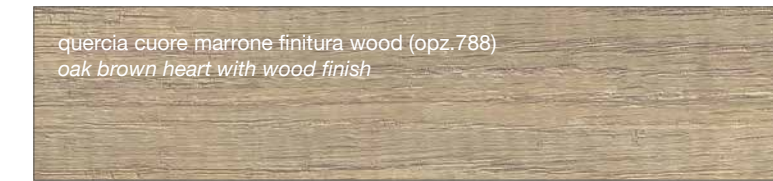

FINITURA COME DECORATIVO UTILIZZATO NEI TOP STRATIFICATO HPL

FINISH AS DECORATION USED IN THE LAYERED HPL TOP

FINITURE FENIX

FENIX FINISHES

FINITURA FENIX NTM™

FENIX NTM™ FINISHES

<p>zinco doha (opz. 2628) <i>zinco doha</i></p>	<p>titanio doha (opz. 2638) <i>titanio doha</i></p>
<p>bronzo doha (opz. 2629) <i>doha bronze</i></p>	<p>piombo doha (opz. 2630) <i>piombo doha</i></p>
<p>bianco caldo (opz. 0032) <i>warm white</i></p>	<p>castoro (opz. 0717) <i>beaver</i></p>
<p>fumo (opz. 0718) <i>smoke</i></p>	<p>nero (opz. 0720) <i>black</i></p>
<p>grigio bromo (opz. 0724) <i>bromine grey</i></p>	<p>grigio antrim (opz. 0752) <i>antrim grey</i></p>
<p>cacao orinoco (opz. 0749) <i>orinoco cacao</i></p>	<p>beige arizona (opz. 0748) <i>arizona beige</i></p>
<p>verde comodoro (opz. 0750) <i>comodoro green</i></p>	<p>rosso jaipur (opz. 0751) <i>jaipur red</i></p>
<p>grigio efeso (opz. 0721) <i>efeso gray</i></p>	