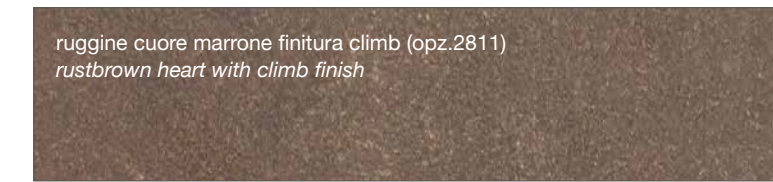

FINITURA COME DECORATIVO UTILIZZATO NEI TOP STRATIFICATO HPL

FINISH AS DECORATION USED IN THE LAYERED HPL TOP

FINITURE FENIX

FENIX FINISHES

FINITURA FENIX NTM™

FENIX NTM™ FINISHES

<p>zinco doha (opz. 2628) <i>zinco doha</i></p>	<p>titanio doha (opz. 2638) <i>titanio doha</i></p>
<p>bronzo doha (opz. 2629) <i>doha bronze</i></p>	<p>piombo doha (opz. 2630) <i>piombo doha</i></p>
<p>bianco caldo (opz. 0032) <i>warm white</i></p>	<p>castoro (opz. 0717) <i>beaver</i></p>
<p>fumo (opz. 0718) <i>smoke</i></p>	<p>nero (opz. 0720) <i>black</i></p>
<p>grigio bromo (opz. 0724) <i>bromine grey</i></p>	<p>grigio antrim (opz. 0752) <i>antrim grey</i></p>
<p>cacao orinoco (opz. 0749) <i>orinoco cacao</i></p>	<p>beige arizona (opz. 0748) <i>arizona beige</i></p>
<p>verde comodoro (opz. 0750) <i>comodoro green</i></p>	<p>rosso jaipur (opz. 0751) <i>jaipur red</i></p>
<p>grigio efeso (opz. 0721) <i>efeso gray</i></p>	