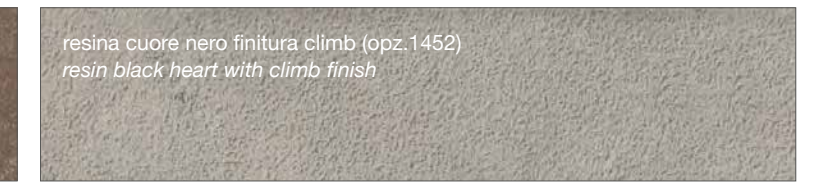

FINITURA COME DECORATIVO UTILIZZATO NEI TOP STRATIFICATO HPL

FINISH AS DECORATION USED IN THE LAYERED HPL TOP

FINITURE FENIX

FENIX FINISHES

FINITURA FENIX NTM™

FENIX NTM™ FINISHES

<p>zinco doha (opz. 2628) <i>zinco doha</i></p>	<p>titanio doha (opz. 2638) <i>titanio doha</i></p>
<p>bronzo doha (opz. 2629) <i>doha bronze</i></p>	<p>piombo doha (opz. 2630) <i>piombo doha</i></p>
<p>bianco caldo (opz. 0032) <i>warm white</i></p>	<p>castoro (opz. 0717) <i>beaver</i></p>
<p>fumo (opz. 0718) <i>smoke</i></p>	<p>nero (opz. 0720) <i>black</i></p>
<p>grigio bromo (opz. 0724) <i>bromine grey</i></p>	<p>grigio antrim (opz. 0752) <i>antrim grey</i></p>
<p>cacao orinoco (opz. 0749) <i>orinoco cacao</i></p>	<p>beige arizona (opz. 0748) <i>arizona beige</i></p>
<p>verde comodoro (opz. 0750) <i>comodoro green</i></p>	<p>rosso jaipur (opz. 0751) <i>jaipur red</i></p>
<p>grigio efeso (opz. 0721) <i>efeso gray</i></p>	