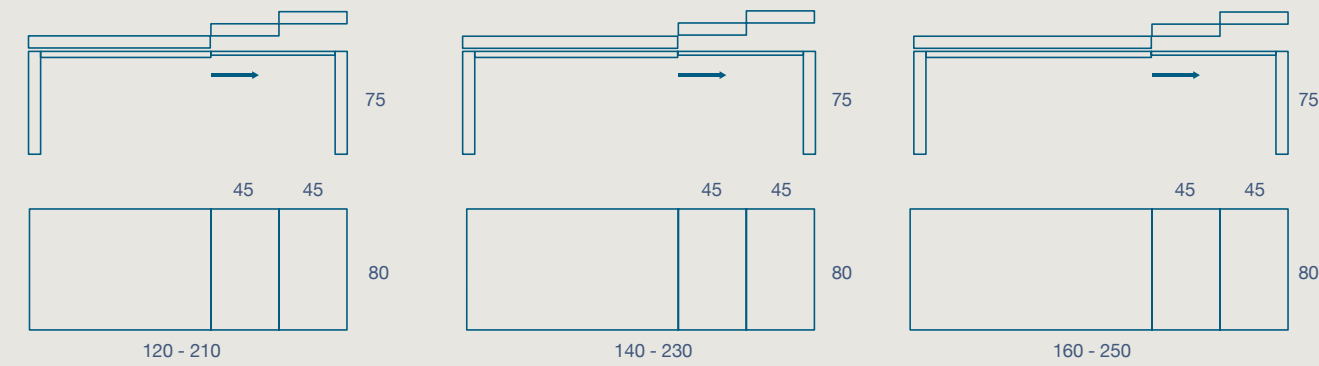

METALLO

LAMINATO

FENIX

120 X 80 H 75 N.2 PROLUNGHE DA 45
120 X 80 H 75 N.2 EXTENSIONS CM 45

140 X 80 H 75 N.2 PROLUNGHE DA 45
140 X 80 H 75 N.2 EXTENSIONS CM 45

160 X 80 H 75 N.2 PROLUNGHE DA 45
160 X 80 H 75 N.2 EXTENSIONS CM 45

120 X 90 H 75 N.2 PROLUNGHE DA 45
120 X 90 H 75 N.2 EXTENSIONS CM 45

140 X 90 H 75 N.2 PROLUNGHE DA 45
140 X 90 H 75 N.2 EXTENSIONS CM 45

160 X 90 H 75 N.2 PROLUNGHE DA 45
160 X 90 H 75 N.2 EXTENSIONS CM 45

grigio selce (opz. 9550)
flint gray

nero (opz. NE)
black

grigio kenia (opz. 9501)
kenya grey

ghisa (opz. 9509)
cast iron

CODICE / CODE

DIMENSIONI / DIMENSIONS

08LJ12L	120X80 Allungabile 210 H 75 / 120x80 Extendable 210 H 75
08LJ14L	140X80 Allungabile 230 H 75 / 140x80 Extendable 230 H 75
08LJ16L	160X80 Allungabile 250 H 75 / 160x80 Extendable 250 H 75
08LJ22L	120X90 Allungabile 210 H 75 / 120x90 Extendable 210 H 75
08LJ24L	140X90 Allungabile 230 H 75 / 140x90 Extendable 230 H 75
08LJ26L	160X90 Allungabile 250 H 75 / 160x90 Extendable 250 H 75