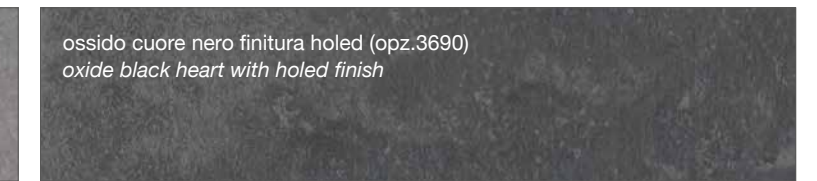

FINITURA URBAN

URBAN FINISH

FINITURA TOUCH

TOUCH FINISH

FINITURA KER

KER FINISH

FINITURA SMART

SMART FINISH

FINITURA COME DECORATIVO UTILIZZATO NEI TOP STRATIFICATO HPL

FINISH AS DECORATION USED IN THE LAYERED HPL TOP

FINITURE FENIX

FENIX FINISHES

FINITURA FENIX NTM™

FENIX NTM™ FINISHES

<p>zinco doha (opz. 2628) <i>zinco doha</i></p>	<p>titanio doha (opz. 2638) <i>titanio doha</i></p>
<p>bronzo doha (opz. 2629) <i>doha bronze</i></p>	<p>piombo doha (opz. 2630) <i>piombo doha</i></p>
<p>bianco caldo (opz. 0032) <i>warm white</i></p>	<p>castoro (opz. 0717) <i>beaver</i></p>
<p>fumo (opz. 0718) <i>smoke</i></p>	<p>nero (opz. 0720) <i>black</i></p>
<p>grigio bromo (opz. 0724) <i>bromine grey</i></p>	<p>grigio antrim (opz. 0752) <i>antrim grey</i></p>
<p>cacao orinoco (opz. 0749) <i>orinoco cacao</i></p>	<p>beige arizona (opz. 0748) <i>arizona beige</i></p>
<p>verde comodoro (opz. 0750) <i>comodoro green</i></p>	<p>rosso jaipur (opz. 0751) <i>jaipur red</i></p>
<p>grigio efeso (opz. 0721) <i>efeso gray</i></p>	