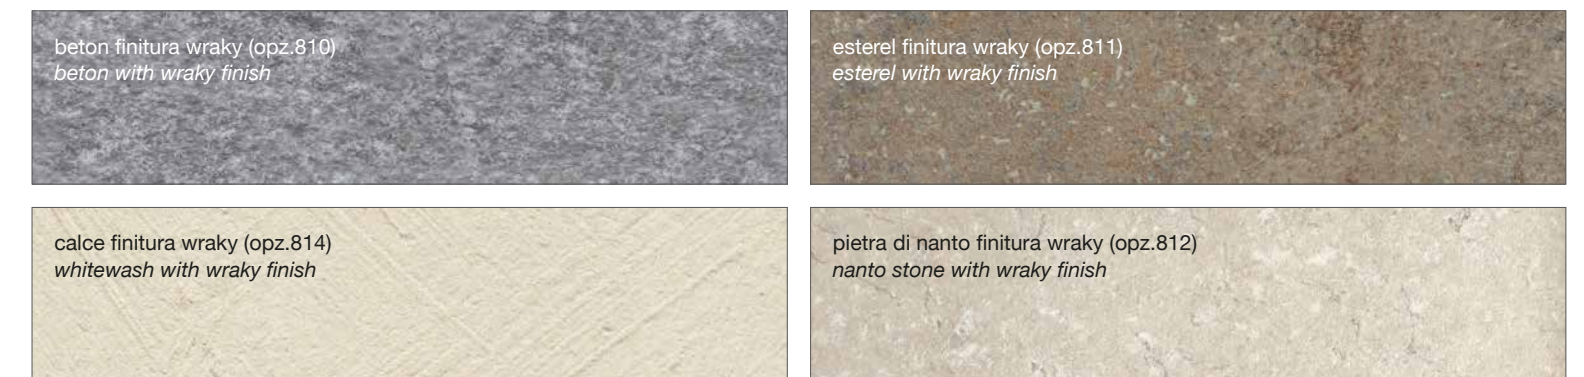

FINITURA WRAKY

WRAKY FINISH