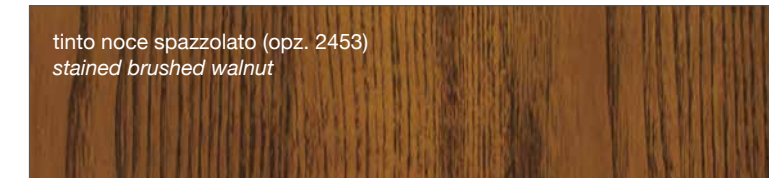

LUBE **PROVENZA**

Noce Canaletto (opz.W120)
Canaletto Walnut

Rovere Bianco (opz.W525)
White Oak

Rovere Mielato (opz.W520)
Honey Oak

Rovere Grigio Terra (opz.W530)
Earth grey stained

CREO **AUREA**

laccato bianco (opz. 2451)
white lacquered

tinto corda decapè (opz. 2452)
stained ecru decapè

tinto noce spazzolato (opz. 2453)
stained brushed walnut

rovere naturale (opz. 5501)
natural oak

CREO **CONTEMPO**

bianco (opz.2455)
white

argilla (opz.2457)
clay