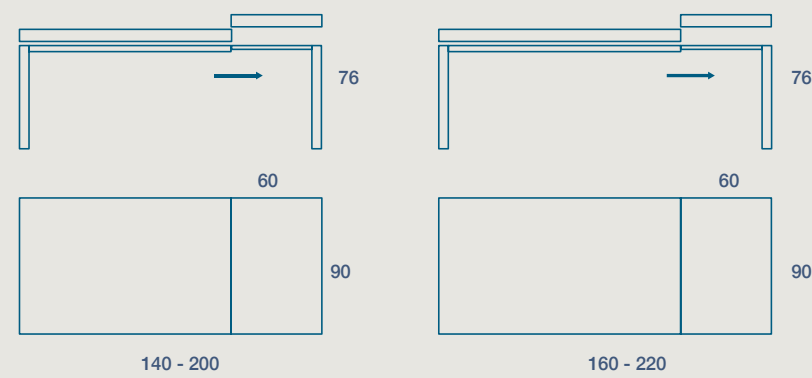

METALLO

LAMINATO

FENIX

IMPIALLACCIATO

LEND LAMINATO FENIX E IMPIALLACCIATO

TAVOLO / TABLE

TAVOLO "LEND" ALLUNGABILE
 STRUTTURA E GAMBE PIRAMIDALI METALLO VERNICIATO TINTA UNITA O CON TACCHETTO
 PIANO SP. 2 LAMINATO, FENIX E IMPIALLACCIATO

"LEND" EXTENDIBLE TABLE
 SOLID COLOUR PAINTED METAL OR WITH STUD FRAME AND PYRAMID LEGS
 2 TH. LAMINATE, FENIX AND VENEERED TOP

140 X 90 H 76 N.1 PROLUNGA DA 60
 140 X 90 H 76 N.1 EXTENSION CM 60

160 X 90 H 76 N.1 PROLUNGA DA 60
 160 X 90 H 76 N.1 EXTENSION CM 60