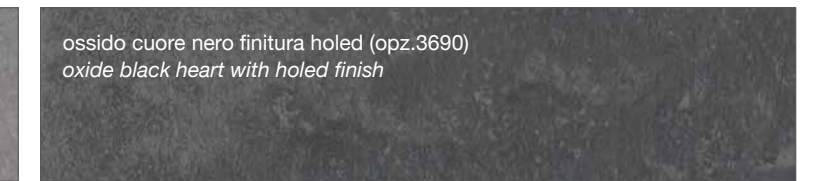

FINITURA SMART

SMART FINISH

FINITURA COME DECORATIVO UTILIZZATO NEI TOP STRATIFICATO HPL

FINISH AS DECORATION USED IN THE LAYERED HPL TOP

FINITURE FENIX

FENIX FINISHES

FINITURA FENIX NTM™

FENIX NTM™ FINISHES

<p>zinco doha (opz. 2628) <i>zinco doha</i></p>	<p>titanio doha (opz. 2638) <i>titanio doha</i></p>
<p>bronzo doha (opz. 2629) <i>doha bronze</i></p>	<p>piombo doha (opz. 2630) <i>piombo doha</i></p>
<p>bianco caldo (opz. 0032) <i>warm white</i></p>	<p>castoro (opz. 0717) <i>beaver</i></p>
<p>fumo (opz. 0718) <i>smoke</i></p>	<p>nero (opz. 0720) <i>black</i></p>
<p>grigio bromo (opz. 0724) <i>bromine grey</i></p>	<p>grigio antrim (opz. 0752) <i>antrim grey</i></p>
<p>cacao orinoco (opz. 0749) <i>orinoco cacao</i></p>	<p>beige arizona (opz. 0748) <i>arizona beige</i></p>
<p>verde comodoro (opz. 0750) <i>comodoro green</i></p>	<p>rosso jaipur (opz. 0751) <i>jaipur red</i></p>
<p>grigio efeso (opz. 0721) <i>efeso gray</i></p>	