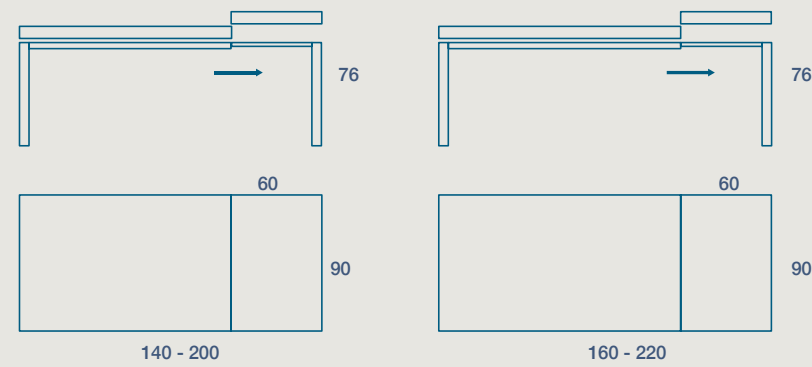

METALLO

VETRO

CERAMICO

LEND VETRO E CERAMICO

TAVOLO / TABLE

TAVOLO "LEND" ALLUNGABILE CON PROLUNGHE COME PIANO
STRUTTURA E GAMBE PIRAMIDALI METALLO VERNICIATO TINTA UNITA O CON TACCHETTO
PIANO SP.1,8 VETRO TEMPERATO E SP. 1,6 TH. CERAMIC WITH MELAMINE SUPPORT

"LEND" EXTENDIBLE TABLE WITH EXTENSIONS AS TOP
SOLID COLOUR PAINTED METAL OR WITH STUD FRAME AND PYRAMID LEGS
1.8 TH. TEMPERED GLASS TOP AND 1.6 TH. CERAMIC WITH MELAMINE SUPPORT

140 X 90 H 76 N.1 PROLUNGA DA 60

140 X 90 H 76 N.1 EXTENSION CM 60

160 X 90 H 76 N.1 PROLUNGA DA 60

160 X 90 H 76 N.1 EXTENSION CM 60