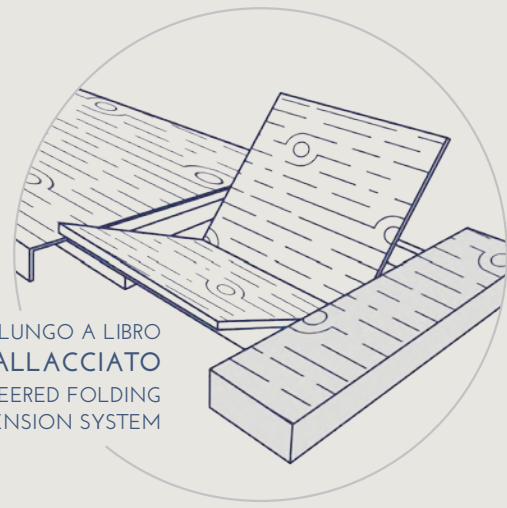

CODICE / CODE	DESCRIZIONE / DESCRIPTION
08KU16S	160x90 H 78 fisso / 160x90 H 78 fixed size
08KU18S	180x100 H 78 fisso / 180x100 H 78 fixed size
08KU20S	200x100 H 78 fisso / 200x100 H 78 fixed size

SENSO VENA SISTEMA DI ALLUNGO A LIBRO
LAMINATO
GRAIN DIRECTION LAMINATE FOLDING
EXTENSION SYSTEM