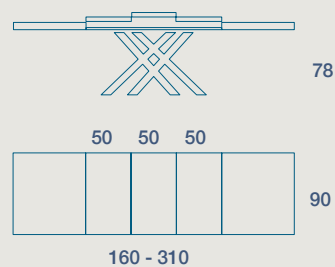

200 X 100 H 78 FISSO

200 X 100 H 78 FIXED SIZE

160 X 90 H 78 N.2 PROLUNGHE DA 40

160 X 90 H 78 N. 2 EXTENSIONS CM 40

180 X 100 H 78 N.2 PROLUNGHE DA 50

180 X 100 H 78 N. 2 EXTENSIONS CM 50

200 X 100 H 78 N.2 PROLUNGHE DA 50

200 X 100 H 78 N. 2 EXTENSIONS CM 50

TAVOLO "KUSET FOLD" ALLUNGABILE AL CENTRO

STRUTTURA IN METALLO VERNICIATO,
PIANO SP.9 LAMINATO E FENIX FOLDING

"KUSET FOLD" EXTENSIBLE TO THE CENTER TABLE
PAINTED METAL FRAME,
9 TH. LAMINATE AND FENIX FOLDING TOP

160 X 90 H 78 N.3 PROLUNGHE DA 50

160 X 90 H 78 N. 3 EXTENSIONS CM 50

NB. NELLA VERSIONE ALLUNGATA IL PIANO PUÒ SUBIRE UN ABBASSAMENTO FINO A 7MM DA NON CONSIDERARE COME DIFETTO E QUINDI NON CONTESTABILE
PLEASE NOTE: IN THE EXTENDED VERSION, THE TOP CAN BE LOWERED UP TO 7MM, NOT TO BE CONSIDERED A DEFECT AND THEREFORE NOT QUESTIONABLE