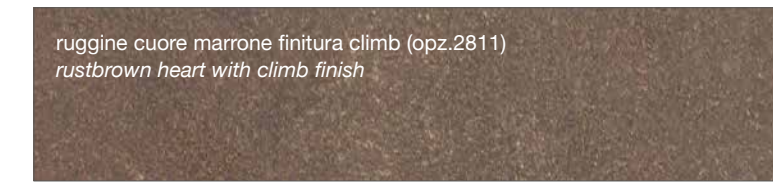

FINITURE FENIX

FENIX FINISHES

FINITURA FENIX NTM™

FENIX NTM™ FINISHES

<p>zinco doha (opz. 2628) <i>zinco doha</i></p>	<p>titanio doha (opz. 2638) <i>titanio doha</i></p>
<p>bronzo doha (opz. 2629) <i>doha bronze</i></p>	<p>piombo doha (opz. 2630) <i>piombo doha</i></p>
<p>bianco caldo (opz. 0032) <i>warm white</i></p>	<p>castoro (opz. 0717) <i>beaver</i></p>
<p>fumo (opz. 0718) <i>smoke</i></p>	<p>nero (opz. 0720) <i>black</i></p>
<p>grigio bromo (opz. 0724) <i>bromine grey</i></p>	<p>grigio antrim (opz. 0752) <i>antrim grey</i></p>
<p>cacao orinoco (opz. 0749) <i>orinoco cacao</i></p>	<p>beige arizona (opz. 0748) <i>arizona beige</i></p>
<p>verde comodoro (opz. 0750) <i>comodoro green</i></p>	<p>rosso jaipur (opz. 0751) <i>jaipur red</i></p>
<p>grigio efeso (opz. 0721) <i>efeso gray</i></p>	