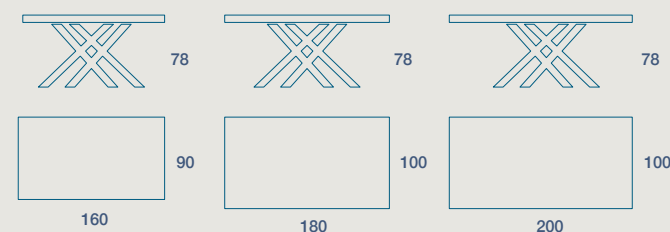

PAINTED METAL FRAME,

3.8 TH. INCLINED PROFILE VENEERED TOP

180 X 110 H 78 FISSO

180 X 110 H 78 FIXED SIZE

200 X 120 H 78 FISSO

200 X 120 H 78 FIXED SIZE

TAVOLO "KUSET SCORT" FISSO

STRUTTURA METALLO VERNICIATO,

PIANO SP.3,8 IMPIALLACCIATO CON BORDI SCORTECCIATI

"KUSET SCORT" FIXED TABLE

PAINTED METAL FRAME,

3.8 TH. TOP VENEERED WITH DEBARKED EDGES

160 X 90 H 78 FISSO

160 X 90 H 78 FIXED SIZE

180 X 100 H 78 FISSO

180 X 100 H 78 FIXED SIZE

200 X 100 H 78 FISSO

200 X 100 H 78 FIXED SIZE

SEDIA SLIT
SLIT CHAIR

KUSET FISSO ALLUNGABILE E OVALY

METALLO

IMPIALLACCIATO

FINITURE STRUTTURA METALLO VERNICIATO OPACO MATT PAINTED METAL STRUCTURE FINISHES

FINITURE PIANO IMPIALLACCIATO VENEERED TOP FINISHES