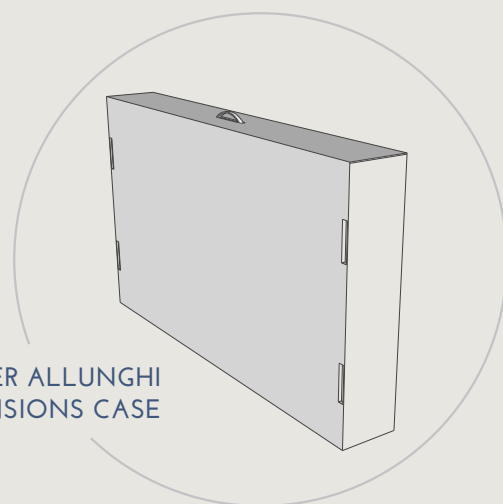

KUSET LAMINATO E FENIX

TAVOLO / TABLE

TAVOLO "KUSET" FISSO E ALLUNGABILE CON PROLUNGHE ESTERNE CON CUSTODIA
STRUTTURA METALLO VERNICIATO,
PIANO SP.3,8 LAMINATO E FENIX

"KUSET" FIXED AND EXTENSIBLE TABLE WITH EXTERNAL EXTENSIONS WITH CASE
PAINTED METAL FRAME,
3.8 TH. LAMINATE AND FENIX TOP

CUSTODIA PER ALLUNGHI
EXTENSIONS CASE

METALLO

LAMINATO

FENIX

160 X 90 H 78 FISSO

160 X 90 H 78 FIXED SIZE

180 X 100 H 78 FISSO

180 X 100 H 78 FIXED SIZE