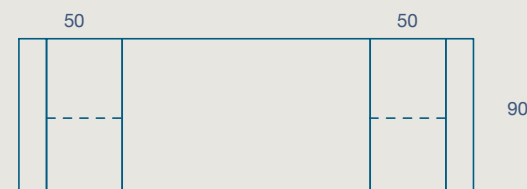

METALLO

LAMINATO

MELAMINICO

IMPIALLACCIATO

KUSET FOLD

TAVOLO / TABLE

TAVOLO "KUSET FOLD" ALLUNGABILE CON PROLUNGHE A LIBRO
STRUTTURA METALLO VERNICIATO,
PIANO SP.8 LAMINATO, MELAMINICO E IMPIALLACCIATO FOLDING

"KUSET FOLD" EXTENDIBLE TABLE WITH FOLDING EXTENSIONS
PAINTED METAL FRAME,
8 TH. LAMINATE, MELAMINE AND VENEERED FOLDING TOP

160 X 90 H 78 N.2 PROLUNGHE DA 50
160 X 90 H 78 N.2 EXTENSIONS CM 50

200 X 90 H 78 N.2 PROLUNGHE DA 50
200 X 90 H 78 N.2 EXTENSIONS CM 50

160 - 260

200 - 300