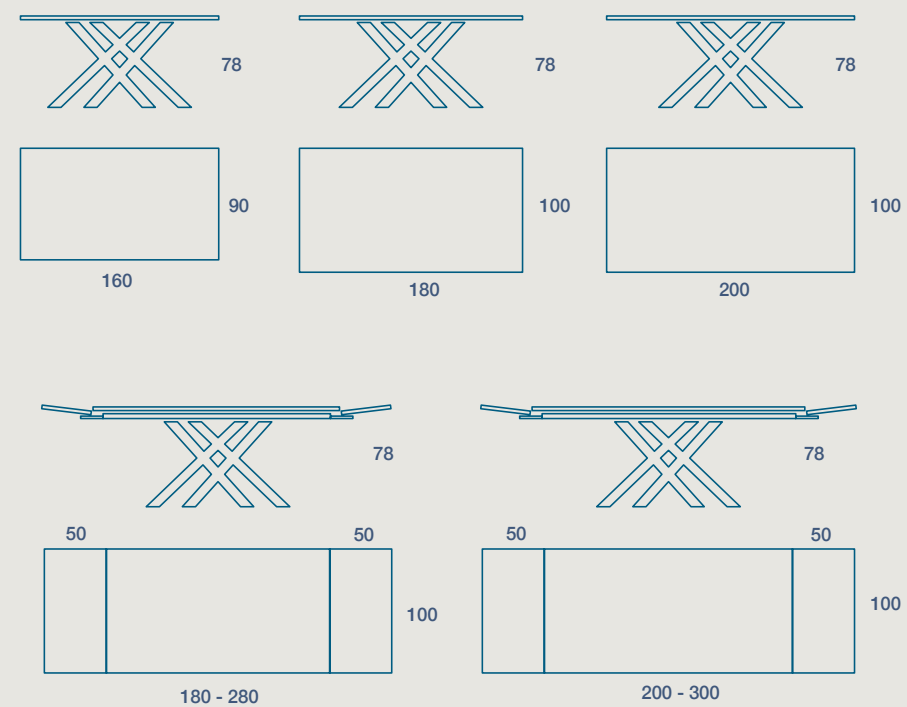

KUSET CERAMICO

TAVOLO / TABLE

TAVOLO "KUSET" FISSO E ALLUNGABILE CON PROLUNGHE IN CERAMICO
STRUTTURA METALLO VERNICIATO,
PIANO SP. 1,2 CERAMICO CON SUPPORTO IN VETRO PROFILO INCLINATO

"KUSET" FIXED AND EXTENDIBLE TABLE WITH CERAMIC EXTENSIONS
PAINTED METAL FRAME,
1,2 TH. CERAMIC TOP WITH INCLINED PROFILE GLASS SUPPORT

160 X 90 H 78 FISSO

160 X 90 H 78 FIXED SIZE

180 X 100 H 78 FISSO

180 X 100 H 78 FIXED SIZE

200 X 100 H 78 FISSO

200 X 100 H 78 FIXED SIZE

160 X 90 H 78 N.2 PROLUNGHE DA 40

160 X 90 H 78 N. 2 EXTENSIONS CM 40

180 X 100 H 78 N.2 PROLUNGHE DA 50

180 X 100 H 78 N. 2 EXTENSIONS CM 50

200 X 100 H 78 N.2 PROLUNGHE DA 50

200 X 100 H 78 N. 2 EXTENSIONS CM 50

METALLO

CERAMICO

TAVOLO "KUSET OVALY" FISSO

STRUTTURA METALLO VERNICIATO,

PIANO SP.1,2 CERAMICO CON SUPPORTO IN VETRO

"KUSET OVALY" FIXED TABLE

PAINTED METAL FRAME,

1,2 TH. CERAMIC TOP WITH GLASS SUPPORT

180 X 110 H 78 FISSO

180 X 110 H 78 FIXED SIZE

200 X 120 H 78 FISSO

200 X 120 H 78 FIXED SIZE