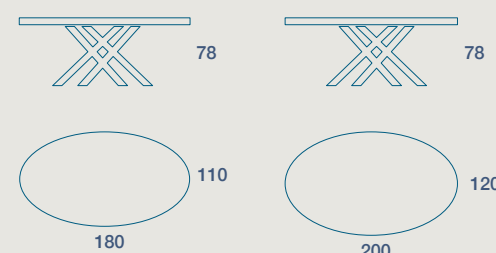

200 X 100 H 78 N.2 PROLUNGHE DA 50

200 X 100 H 78 N. 2 EXTENSIONS CM 50

METALLO

IMPIALLACCIATO

TAVOLO "KUSET OVALY" FISSO

STRUTTURA METALLO VERNICIATO,

PIANO SP.3,8 IMPIALLACCIATO PROFILO INCLINATO

"KUSET OVALY" FIXED TABLE

PAINTED METAL FRAME,

3.8 TH. INCLINED PROFILE VENEERED TOP

180 X 110 H 78 FISSO

180 X 110 H 78 FIXED SIZE

200 X 120 H 78 FISSO

200 X 120 H 78 FIXED SIZE

TAVOLO "KUSET SCORT" FISSO

STRUTTURA METALLO VERNICIATO,

PIANO SP.3,8 IMPIALLACCIATO CON BORDI SCORTECCIATI

"KUSET SCORT" FIXED TABLE

PAINTED METAL FRAME,

3.8 TH. TOP VENEERED WITH DEBARKED EDGES

160 X 90 H 78 FISSO

160 X 90 H 78 FIXED SIZE

180 X 100 H 78 FISSO

180 X 100 H 78 FIXED SIZE

200 X 100 H 78 FISSO

200 X 100 H 78 FIXED SIZE

SEDIA SLIT
SLIT CHAIR

KUSET FISSO ALLUNGABILE E OVALY

METALLO

IMPIALLACCIATO

FINITURE STRUTTURA METALLO VERNICIATO OPACO MATT PAINTED METAL STRUCTURE FINISHES

FINITURE PIANO IMPIALLACCIATO VENEERED TOP FINISHES