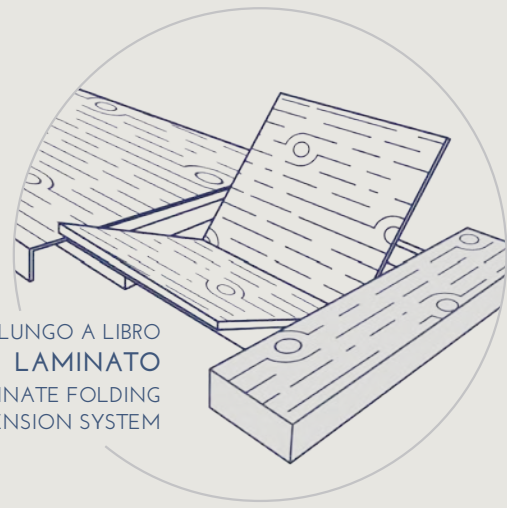

CODICE / CODE	DESCRIZIONE / DESCRIPTION
08KU16S	160x90 H 78 fisso / 160x90 H 78 fixed size
08KU18S	180x100 H 78 fisso / 180x100 H 78 fixed size
08KU20S	200x100 H 78 fisso / 200x100 H 78 fixed size

SENSO VENA SISTEMA DI ALLUNGO A LIBRO
LAMINATO
GRAIN DIRECTION LAMINATE FOLDING
EXTENSION SYSTEM