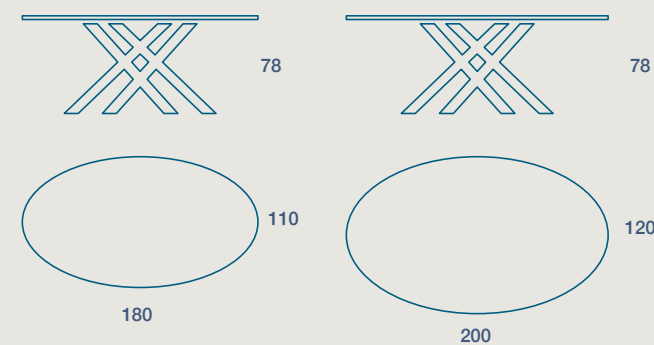

SEDIA SOFFIO
SOFFIO CHAIR