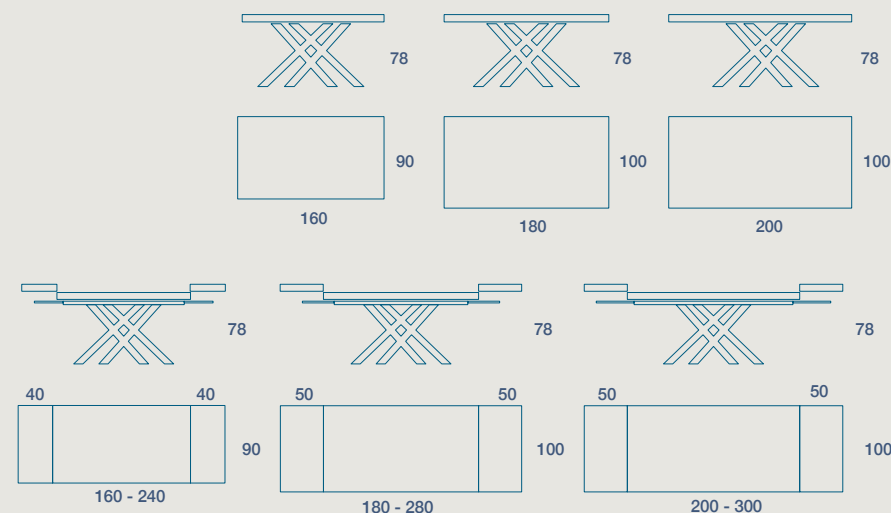

180 X 100 H 78 FIXED SIZE

200 X 100 H 78 FISSO

200 X 100 H 78 FIXED SIZE

160 X 90 H 78 N.2 PROLUNGHE DA 40

160 X 90 H 78 N. 2 EXTENSIONS CM 40

180 X 100 H 78 N.2 PROLUNGHE DA 50

180 X 100 H 78 N. 2 EXTENSIONS CM 50

200 X 100 H 78 N.2 PROLUNGHE DA 50

200 X 100 H 78 N. 2 EXTENSIONS CM 50

METALLO

IMPIALLACCIATO

TAVOLO "KUSET OVALY" FISSO

STRUTTURA METALLO VERNICIATO,

PIANO SP.3,8 IMPIALLACCIATO PROFILO INCLINATO

"KUSET OVALY" FIXED TABLE