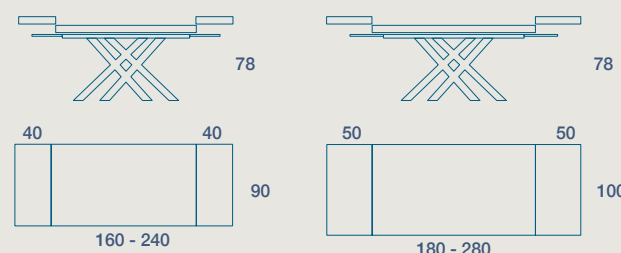

CUSTODIA PER ALLUNGHI
EXTENSIONS CASE

METALLO

LAMINATO

FENIX

160 X 90 H 78 FISSO

160 X 90 H 78 FIXED SIZE

180 X 100 H 78 FISSO

180 X 100 H 78 FIXED SIZE

200 X 100 H 78 FISSO

200 X 100 H 78 FIXED SIZE

160 X 90 H 78 N.2 PROLUNGHE DA 40

160 X 90 H 78 N. 2 EXTENSIONS CM 40

180 X 100 H 78 N.2 PROLUNGHE DA 50

180 X 100 H 78 N. 2 EXTENSIONS CM 50

200 X 100 H 78 N.2 PROLUNGHE DA 50

200 X 100 H 78 N. 2 EXTENSIONS CM 50

TAVOLO "KUSET FOLD" ALLUNGABILE AL CENTRO

STRUTTURA IN METALLO VERNICIATO,
PIANO SP.9 LAMINATO E FENIX FOLDING

"KUSET FOLD" EXTENSIBLE TO THE CENTER TABLE
PAINTED METAL FRAME,
9 TH. LAMINATE AND FENIX FOLDING TOP

160 X 90 H 78 N.3 PROLUNGHE DA 50

160 X 90 H 78 N. 3 EXTENSIONS CM 50

NB. NELLA VERSIONE ALLUNGATA IL PIANO PUÒ SUBIRE UN ABBASSAMENTO FINO A 7MM DA NON CONSIDERARE COME DIFETTO E QUINDI NON CONTESTABILE
PLEASE NOTE: IN THE EXTENDED VERSION, THE TOP CAN BE LOWERED UP TO 7MM, NOT TO BE CONSIDERED A DEFECT AND THEREFORE NOT QUESTIONABLE