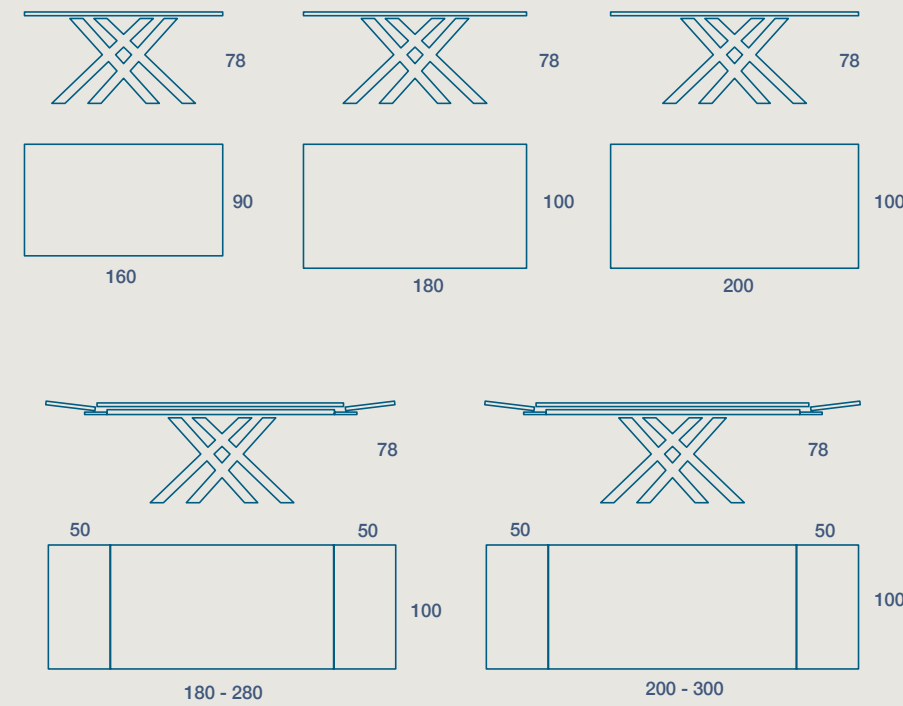

180 X 100 H 78 N.2 PROLUNGHE DA 50
 180 X 100 H 78 N. 2 EXTENSIONS CM 50

200 X 100 H 78 N.2 PROLUNGHE DA 50
 200 X 100 H 78 N. 2 EXTENSIONS CM 50

METALLO

VETRO

TAVOLO "KUSET OVALY" FISSO
 STRUTTURA METALLO VERNICIATO,
 PIANO SP. 1 VETRO