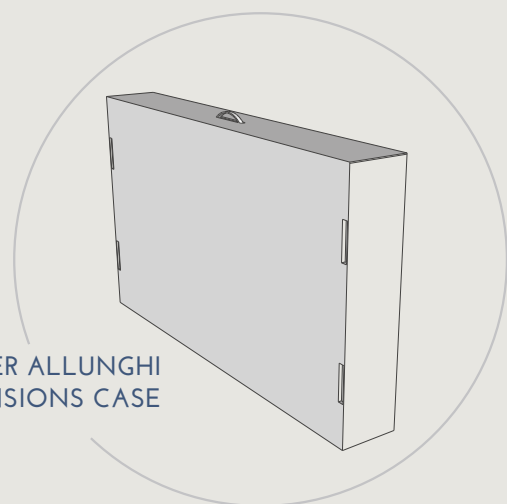

KUSET IMPIALLACCIATO

TAVOLO / TABLE

TAVOLO "KUSET" FISSO E ALLUNGABILE CON PROLUNGHE ESTERNE CON CUSTODIA
STRUTTURA METALLO VERNICIATO,
PIANO SP.3,8 IMPIALLACCIATO

"KUSET" FIXED AND EXTENSIBLE TABLE WITH EXTERNAL EXTENSIONS WITH CASE
PAINTED METAL FRAME,
3.8 TH. VENEERED TOP

CUSTODIA PER ALLUNGHI
EXTENSIONS CASE