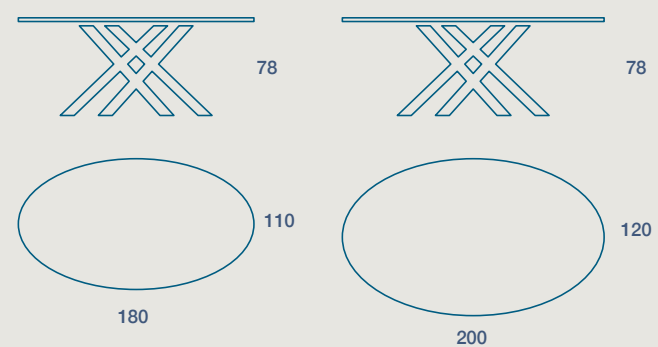

180 X 100 H 78 N.2 PROLUNGHE DA 50

180 X 100 H 78 N. 2 EXTENSIONS CM 50

200 X 100 H 78 N.2 PROLUNGHE DA 50

200 X 100 H 78 N. 2 EXTENSIONS CM 50

METALLO

CERAMICO

TAVOLO "KUSET OVALY" FISSO

STRUTTURA METALLO VERNICIATO,

PIANO SP.1,2 CERAMICO CON SUPPORTO IN VETRO

"KUSET OVALY" FIXED TABLE

PAINTED METAL FRAME,

1,2 TH. CERAMIC TOP WITH GLASS SUPPORT

180 X 110 H 78 FISSO

180 X 110 H 78 FIXED SIZE

200 X 120 H 78 FISSO

200 X 120 H 78 FIXED SIZE