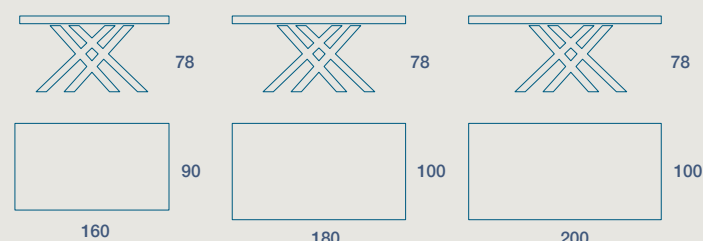

CUSTODIA PER ALLUNGHI
EXTENSIONS CASE

METALLO

LAMINATO

FENIX

160 X 90 H 78 FISSO

160 X 90 H 78 FIXED SIZE

180 X 100 H 78 FISSO

180 X 100 H 78 FIXED SIZE

200 X 100 H 78 FISSO

200 X 100 H 78 FIXED SIZE

160 X 90 H 78 N.2 PROLUNGHE DA 40

160 X 90 H 78 N. 2 EXTENSIONS CM 40

180 X 100 H 78 N.2 PROLUNGHE DA 50

180 X 100 H 78 N. 2 EXTENSIONS CM 50

200 X 100 H 78 N.2 PROLUNGHE DA 50

200 X 100 H 78 N. 2 EXTENSIONS CM 50

TAVOLO "KUSET FOLD" ALLUNGABILE AL CENTRO

STRUTTURA IN METALLO VERNICIATO,
PIANO SP.9 LAMINATO E FENIX FOLDING

"KUSET FOLD" EXTENSIBLE TO THE CENTER TABLE
PAINTED METAL FRAME,
9 TH. LAMINATE AND FENIX FOLDING TOP

160 X 90 H 78 N.3 PROLUNGHE DA 50

160 X 90 H 78 N. 3 EXTENSIONS CM 50

NB. NELLA VERSIONE ALLUNGATA IL PIANO PUÒ SUBIRE UN ABBASSAMENTO FINO A 7MM DA NON CONSIDERARE COME DIFETTO E QUINDI NON CONTESTABILE
PLEASE NOTE: IN THE EXTENDED VERSION, THE TOP CAN BE LOWERED UP TO 7MM, NOT TO BE CONSIDERED A DEFECT AND THEREFORE NOT QUESTIONABLE