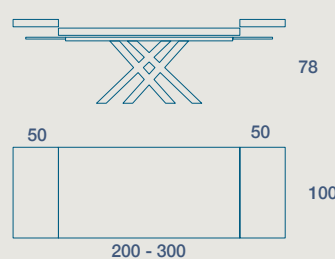

CUSTODIA PER ALLUNGHI
EXTENSIONS CASE

METALLO

LAMINATO

FENIX

160 X 90 H 78 FISSO

160 X 90 H 78 FIXED SIZE

180 X 100 H 78 FISSO

180 X 100 H 78 FIXED SIZE

200 X 100 H 78 FISSO

200 X 100 H 78 FIXED SIZE

160 X 90 H 78 N.2 PROLUNGHE DA 40

160 X 90 H 78 N. 2 EXTENSIONS CM 40

180 X 100 H 78 N.2 PROLUNGHE DA 50

180 X 100 H 78 N. 2 EXTENSIONS CM 50

200 X 100 H 78 N.2 PROLUNGHE DA 50

200 X 100 H 78 N. 2 EXTENSIONS CM 50

TAVOLO "KUSET FOLD" ALLUNGABILE AL CENTRO

STRUTTURA IN METALLO VERNICIATO,
PIANO SP.9 LAMINATO E FENIX FOLDING

"KUSET FOLD" EXTENSIBLE TO THE CENTER TABLE
PAINTED METAL FRAME,
9 TH. LAMINATE AND FENIX FOLDING TOP

160 X 90 H 78 N.3 PROLUNGHE DA 50

160 X 90 H 78 N. 3 EXTENSIONS CM 50

NB. NELLA VERSIONE ALLUNGATA IL PIANO PUÒ SUBIRE UN ABBASSAMENTO FINO A 7MM DA NON CONSIDERARE COME DIFETTO E QUINDI NON CONTESTABILE
PLEASE NOTE: IN THE EXTENDED VERSION, THE TOP CAN BE LOWERED UP TO 7MM, NOT TO BE CONSIDERED A DEFECT AND THEREFORE NOT QUESTIONABLE