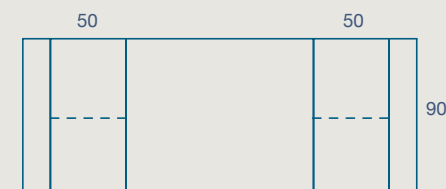

METALLO

LAMINATO

MELAMINICO

IMPIALLACCIATO

KUSET FOLD

TAVOLO / TABLE

TAVOLO "KUSET FOLD" ALLUNGABILE CON PROLUNGHE A LIBRO
STRUTTURA METALLO VERNICIATO,
PIANO SP.8 LAMINATO, MELAMINICO E IMPIALLACCIATO FOLDING

"KUSET FOLD" EXTENDIBLE TABLE WITH FOLDING EXTENSIONS
PAINTED METAL FRAME,
8 TH. LAMINATE, MELAMINE AND VENEERED FOLDING TOP

160 X 90 H 78 N.2 PROLUNGHE DA 50
160 X 90 H 78 N.2 EXTENSIONS CM 50

200 X 90 H 78 N.2 PROLUNGHE DA 50
200 X 90 H 78 N.2 EXTENSIONS CM 50

160 - 260

200 - 300