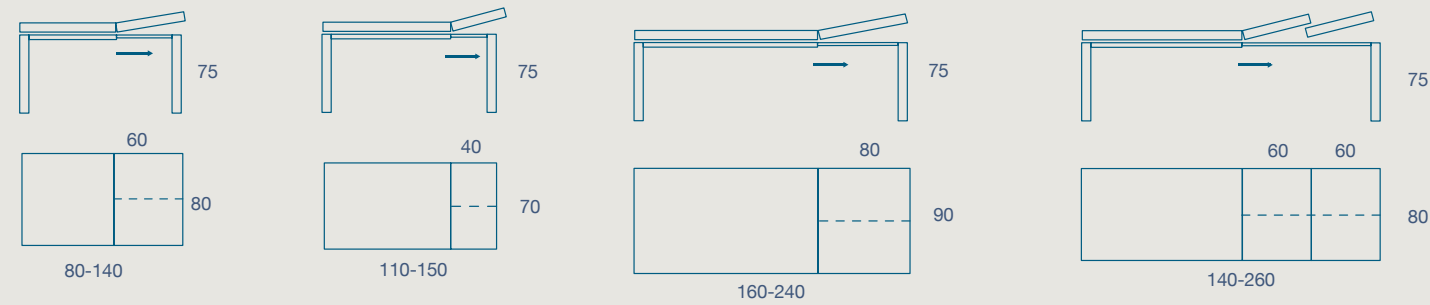

# KIB

TAVOLO / TABLE

TAVOLO "KIB" ALLUNGABILE CON PROLUNGHE A LIBRO  
 STRUTTURA ALLUMINIO  
 PIANO SP. 2 LAMINATO E FENIX

"KIB" EXTENDIBLE TABLE WITH FOLDING EXTENSIONS  
 ALUMINUM FRAME  
 2 TH. LAMINATE AND FENIX TOP

80 X 80 H 75 N.1 PROLUNGA DA 60  
 80 X 80 H 75 N.1 EXTENSION CM 60

110 X 70 H 75 N.1 PROLUNGA DA 40  
 110 X 70 H 75 N.1 EXTENSION CM 40

160 X 90 H 75 N.1 PROLUNGA CM 80  
 160 X 90 H 75 N.1 EXTENSION CM 80

140 X 80 H 75 N.2 PROLUNGHE CM 60  
 140 X 80 H 75 N.2 EXTENSIONS CM 60

80 X 140 H 75 N.1 PROLUNGA DA 60  
 80 X 140 H 75 N.1 EXTENSION CM 60

SEDIA GAMY  
 GAMY CHAIR

METALLO

LAMINATO

FENIX

DETTAGLIO ALLUNGO  
EXTENSION DETAIL