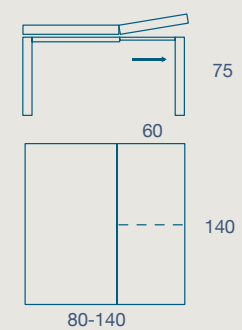

# KIB

TAVOLO / TABLE

TAVOLO "KIB" ALLUNGABILE CON PROLUNGHE A LIBRO  
 STRUTTURA ALLUMINIO  
 PIANO SP. 2 LAMINATO E FENIX

"KIB" EXTENDIBLE TABLE WITH FOLDING EXTENSIONS  
 ALUMINUM FRAME  
 2 TH. LAMINATE AND FENIX TOP

80 X 80 H 75 N.1 PROLUNGA DA 60  
 80 X 80 H 75 N.1 EXTENSION CM 60

110 X 70 H 75 N.1 PROLUNGA DA 40  
 110 X 70 H 75 N.1 EXTENSION CM 40

160 X 90 H 75 N.1 PROLUNGA CM 80  
 160 X 90 H 75 N.1 EXTENSION CM 80

140 X 80 H 75 N.2 PROLUNGHE CM 60  
 140 X 80 H 75 N.2 EXTENSIONS CM 60

80 X 140 H 75 N.1 PROLUNGA DA 60  
 80 X 140 H 75 N.1 EXTENSION CM 60

SEDIA GAMY  
 GAMY CHAIR

METALLO

LAMINATO

FENIX

DETTAGLIO ALLUNGO  
EXTENSION DETAIL