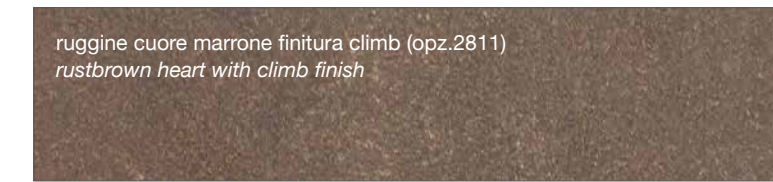

FINITURA COME DECORATIVO UTILIZZATO NEI TOP STRATIFICATO HPL

FINISH AS DECORATION USED IN THE LAYERED HPL TOP