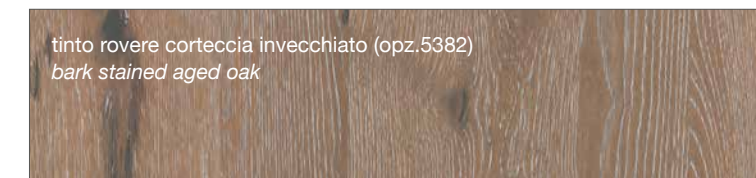

FINITURE MODELLI CREO / CREO KITCHENS FINISHES

AUREA
CONTEMPO

LUBE CLOVER

FINITURE LACCATE - LACQUERED FINISHES

FINITURE TINTE - STAINED FINISHES

LUBE CREATIVA

LUBE LUNA

LUBE OLTRE

LUBE **PROVENZA**

Noce Canaletto (opz.W120)
Canaletto Walnut

Rovere Bianco (opz.W525)
White Oak

Rovere Mielato (opz.W520)
Honey Oak

Rovere Grigio Terra (opz.W530)
Earth grey stained

CREO **AUREA**

laccato bianco (opz. 2451)
white lacquered