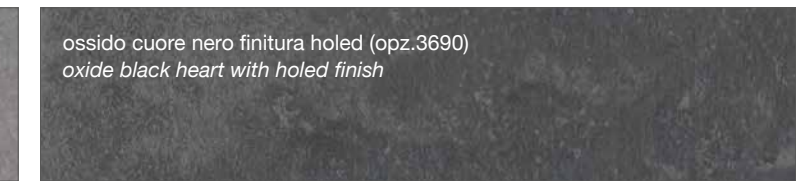

FINITURA SMART

SMART FINISH

FINITURA COME DECORATIVO UTILIZZATO NEI TOP STRATIFICATO HPL

FINISH AS DECORATION USED IN THE LAYERED HPL TOP

FINITURE FENIX

FENIX FINISHES

FINITURA FENIX NTM™

FENIX NTM™ FINISHES

<p>zinco doha (opz. 2628) <i>zinco doha</i></p>	<p>titanio doha (opz. 2638) <i>titanio doha</i></p>
<p>bronzo doha (opz. 2629) <i>doha bronze</i></p>	<p>piombo doha (opz. 2630) <i>piombo doha</i></p>
<p>bianco caldo (opz. 0032) <i>warm white</i></p>	<p>castoro (opz. 0717) <i>beaver</i></p>
<p>fumo (opz. 0718) <i>smoke</i></p>	<p>nero (opz. 0720) <i>black</i></p>
<p>grigio bromo (opz. 0724) <i>bromine grey</i></p>	<p>grigio antrim (opz. 0752) <i>antrim grey</i></p>
<p>cacao orinoco (opz. 0749) <i>orinoco cacao</i></p>	<p>beige arizona (opz. 0748) <i>arizona beige</i></p>
<p>verde comodoro (opz. 0750) <i>comodoro green</i></p>	<p>rosso jaipur (opz. 0751) <i>jaipur red</i></p>
<p>grigio efeso (opz. 0721) <i>efeso gray</i></p>	