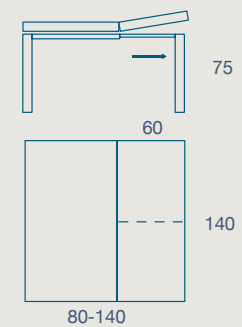

80 X 80 H 75 N.1 PROLUNGA DA 60
 80 X 80 H 75 N.1 EXTENSION CM 60

110 X 70 H 75 N.1 PROLUNGA DA 40
 110 X 70 H 75 N.1 EXTENSION CM 40

160 X 90 H 75 N.1 PROLUNGA CM 80
 160 X 90 H 75 N.1 EXTENSION CM 80

140 X 80 H 75 N.2 PROLUNGHE CM 60
 140 X 80 H 75 N.2 EXTENSIONS CM 60

80 X 140 H 75 N.1 PROLUNGA DA 60
 80 X 140 H 75 N.1 EXTENSION CM 60

SEDIA KETA
 KETA CHAIR

METALLO

LAMINATO

FENIX

DETTAGLIO ALLUNGO
EXTENSION DETAIL

FINITURE STRUTTURA

STRUCTURE FINISHES