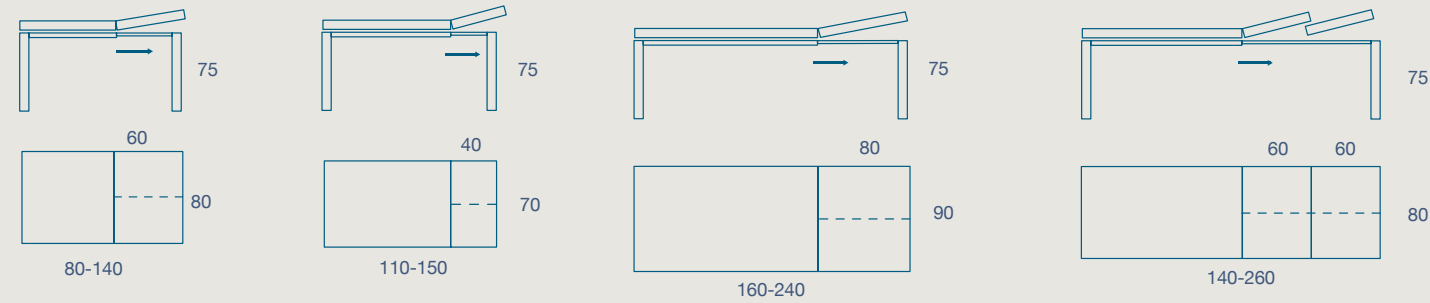

METALLO

LAMINATO

FENIX

HILL

TAVOLO / TABLE

TAVOLO "HILL" ALLUNGABILE CON PROLUNGHE A LIBRO
 STRUTTURA ALLUMINIO
 PIANO SP. 2 LAMINATO E FENIX

"HILL" EXTENDIBLE TABLE WITH FOLDING EXTENSIONS
 ALUMINUM FRAME
 2 TH. LAMINATE AND FENIX TOP

80 X 80 H 75 N.1 PROLUNGA DA 60
 80 X 80 H 75 N.1 EXTENSION CM 60

110 X 70 H 75 N.1 PROLUNGA DA 40
 110 X 70 H 75 N.1 EXTENSION CM 40

160 X 90 H 75 N.1 PROLUNGA CM 80
 160 X 90 H 75 N.1 EXTENSION CM 80

140 X 80 H 75 N.2 PROLUNGHE CM 60
 140 X 80 H 75 N.2 EXTENSIONS CM 60

80 X 140 H 75 N.1 PROLUNGA DA 60
 80 X 140 H 75 N.1 EXTENSION CM 60

SEDIA KETA
 KETA CHAIR

METALLO

LAMINATO

FENIX

DETTAGLIO ALLUNGO
EXTENSION DETAIL

FINITURE STRUTTURA

STRUCTURE FINISHES