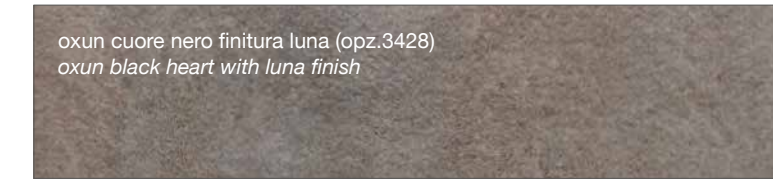

FINITURA TOUCH

TOUCH FINISH

FINITURA KER

KER FINISH

FINITURA SMART

SMART FINISH

FINITURA COME DECORATIVO UTILIZZATO NEI TOP STRATIFICATO HPL

FINISH AS DECORATION USED IN THE LAYERED HPL TOP

FINITURE FENIX

FENIX FINISHES

FINITURA FENIX NTM™

FENIX NTM™ FINISHES

<p>zinco doha (opz. 2628) <i>zinco doha</i></p>	<p>titanio doha (opz. 2638) <i>titanio doha</i></p>
<p>bronzo doha (opz. 2629) <i>doha bronze</i></p>	<p>piombo doha (opz. 2630) <i>piombo doha</i></p>
<p>bianco caldo (opz. 0032) <i>warm white</i></p>	<p>castoro (opz. 0717) <i>beaver</i></p>
<p>fumo (opz. 0718) <i>smoke</i></p>	<p>nero (opz. 0720) <i>black</i></p>
<p>grigio bromo (opz. 0724) <i>bromine grey</i></p>	<p>grigio antrim (opz. 0752) <i>antrim grey</i></p>
<p>cacao orinoco (opz. 0749) <i>orinoco cacao</i></p>	<p>beige arizona (opz. 0748) <i>arizona beige</i></p>
<p>verde comodoro (opz. 0750) <i>comodoro green</i></p>	<p>rosso jaipur (opz. 0751) <i>jaipur red</i></p>
<p>grigio efeso (opz. 0721) <i>efeso gray</i></p>	