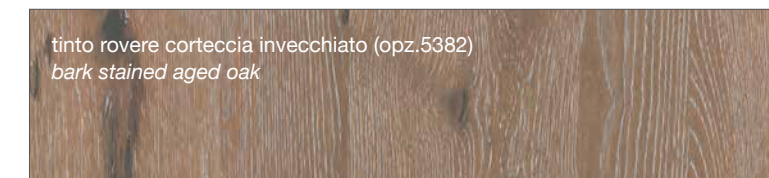

FINITURE LACCATE - LACQUERED FINISHES

FINITURE TINTE - STAINED FINISHES

**LUBE** CREATIVA

**LUBE** LUNA

**LUBE** OLTRE

**LUBE** PROVENZA

Noce Canaletto (opz.W120)  
*Canaletto Walnut*

Rovere Bianco (opz.W525)  
*White Oak*

Rovere Mielato (opz.W520)  
*Honey Oak*

Rovere Grigio Terra (opz.W530)  
*Earth grey stained*

**CREO** AUREA

laccato bianco (opz. 2451)  
*white lacquered*

tinto corda decapè (opz. 2452)  
*stained ecru decapè*