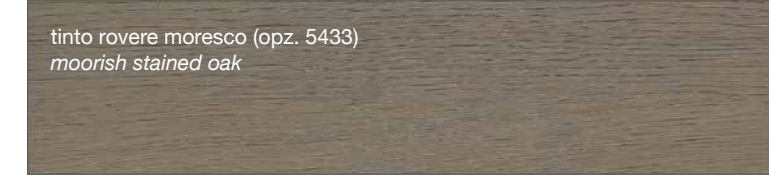

FINITURE LACCATE - LACQUERED FINISHES

FINITURE TINTE - STAINED FINISHES

**LUBE** CREATIVA

**LUBE** LUNA

**LUBE** OLTRE

**LUBE** PROVENZA

Noce Canaletto (opz.W120)  
*Canaletto Walnut*

Rovere Bianco (opz.W525)  
*White Oak*

Rovere Mielato (opz.W520)  
*Honey Oak*

Rovere Grigio Terra (opz.W530)  
*Earth grey stained*

**CREO** AUREA

laccato bianco (opz. 2451)  
*white lacquered*

tinto corda decapè (opz. 2452)  
*stained ecru decapè*