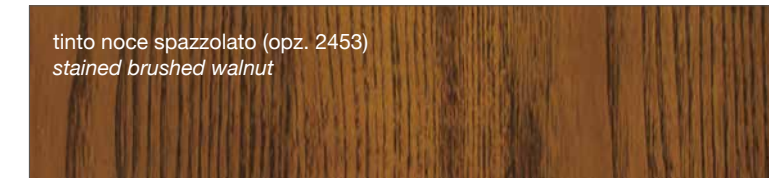

Rovere Mielato (opz.W520)  
*Honey Oak*

Rovere Grigio Terra (opz.W530)  
*Earth grey stained*

**CREO** AUREA

laccato bianco (opz. 2451)  
*white lacquered*

tinto corda decapè (opz. 2452)  
*stained ecru decapè*

tinto noce spazzolato (opz. 2453)  
*stained brushed walnut*

rovere naturale (opz. 5501)  
*natural oak*

**CREO** CONTEMPO

bianco (opz.2455)  
*white*

argilla (opz.2457)  
*clay*

tortora (opz.2456)  
*dove grey*