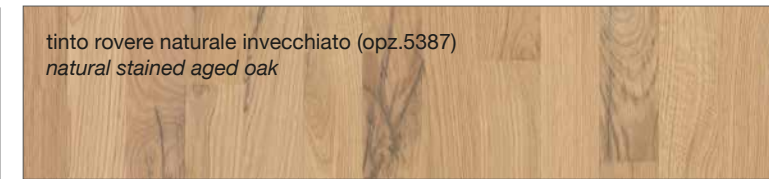

FINITURE LACCATE - LACQUERED FINISHES

FINITURE TINTE - STAINED FINISHES

**LUBE** CREATIVA

**LUBE** LUNA

**LUBE** OLTRE

**LUBE** PROVENZA

Noce Canaletto (opz.W120)  
*Canaletto Walnut*

Rovere Bianco (opz.W525)  
*White Oak*

Rovere Mielato (opz.W520)  
*Honey Oak*

Rovere Grigio Terra (opz.W530)  
*Earth grey stained*

**CREO** AUREA

laccato bianco (opz. 2451)  
*white lacquered*

tinto corda decapè (opz. 2452)  
*stained ecru decapè*