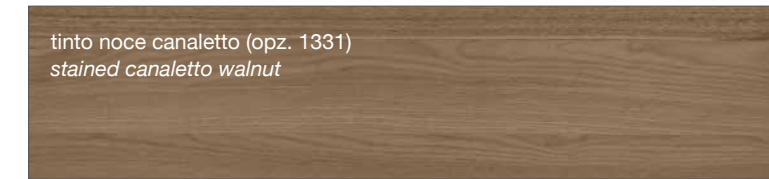

FINITURE LACCATE - LACQUERED FINISHES

FINITURE TINTE - STAINED FINISHES

**LUBE** CREATIVA

**LUBE** LUNA

**LUBE** OLTRE

**LUBE** PROVENZA

Noce Canaletto (opz.W120)  
*Canaletto Walnut*

Rovere Bianco (opz.W525)  
*White Oak*