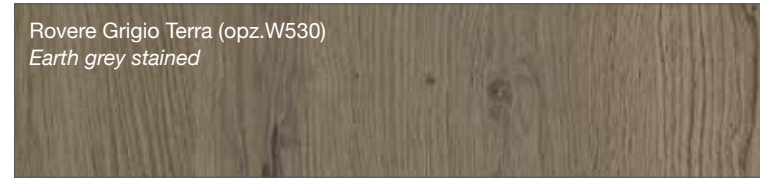

Rovere Mielato (opz.W520)  
*Honey Oak*

Rovere Grigio Terra (opz.W530)  
*Earth grey stained*

**CREO** AUREA

laccato bianco (opz. 2451)  
*white lacquered*

tinto corda decapè (opz. 2452)  
*stained ecru decapè*