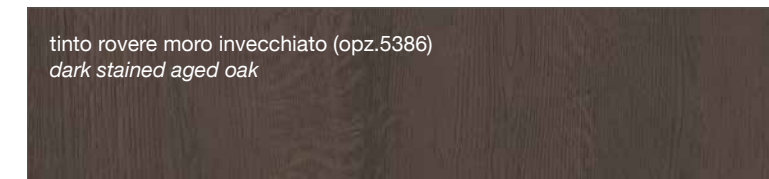

FINITURE LACCATE - LACQUERED FINISHES

FINITURE TINTE - STAINED FINISHES

**LUBE** CREATIVA

**LUBE** LUNA

**LUBE** OLTRE

**LUBE** PROVENZA

Noce Canaletto (opz.W120)  
*Canaletto Walnut*

Rovere Bianco (opz.W525)  
*White Oak*

Rovere Mielato (opz.W520)  
*Honey Oak*

Rovere Grigio Terra (opz.W530)  
*Earth grey stained*

**CREO** AUREA

laccato bianco (opz. 2451)  
*white lacquered*

tinto corda decapè (opz. 2452)  
*stained ecru decapè*