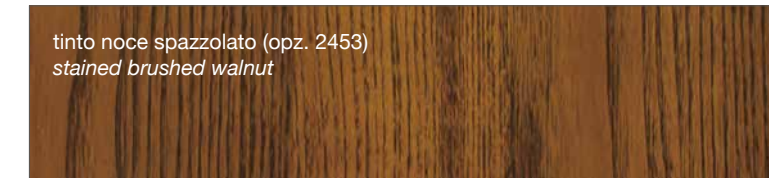

FINITURE MODELLI CREO / CREO KITCHENS FINISHES

AUREA
CONTEMPO

LUBE CLOVER

FINITURE LACCATE - LACQUERED FINISHES

FINITURE TINTE - STAINED FINISHES

LUBE CREATIVA

LUBE LUNA

LUBE OLTRE

LUBE PROVENZA

Noce Canaletto (opz.W120)
Canaletto Walnut

Rovere Bianco (opz.W525)
White Oak

Rovere Mielato (opz.W520)
Honey Oak

Rovere Grigio Terra (opz.W530)
Earth grey stained

CREO AUREA

laccato bianco (opz. 2451)
white lacquered

tinto corda decapè (opz. 2452)
stained ecru decapè

tinto noce spazzolato (opz. 2453)
stained brushed walnut

rovere naturale (opz. 5501)
natural oak

CREO CONTEMPO

bianco (opz.2455)
white

argilla (opz.2457)
clay