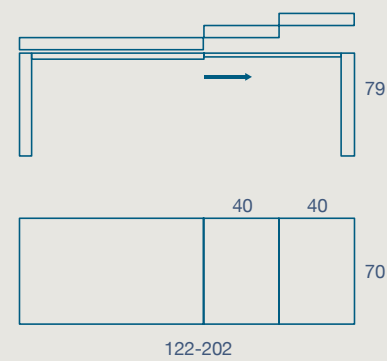

METALLO

IMPIALLACCIATO

LACCATO

DUBLE

TAVOLO / TABLE

TAVOLO "DUBLE" ALLUNGABILE CON PROLUNGHE COME PIANO
STRUTTURA E GAMBE 6X6 METALLO VERNICIATO
CON O SENZA INSERTI IN METALLO VERNICIATO GRAFITE
PIANO SP.4 IMPIALLACCIATO E LACCATO

"DUBLE" EXTENDIBLE TABLE WITH EXTENSIONS AS THE TOP
6X6 PAINTED METAL FRAME AND LEGS
WITH OR WITHOUT GRAPHITE PAINTED METAL INSERTS
4 TH. VENEERED AND LACQUERED TOP

122 X 70 H 79 N.2 PROLUNGHE DA 40

122 X 70 H 79 N.2 EXTENSIONS CM 40

140 X 80 H 79 N.2 PROLUNGHE DA 50

140 X 80 H 79 N.2 EXTENSIONS CM 50

SEDIA OLA
OLA CHAIR

METALLO

IMPIALLACCIATO

LACCATO

FINITURE STRUTTURA METALLO VERNICIATO

PAINTED METAL STRUCTURE FINISHES

CODICE / CODE	DESCRIZIONE / DESCRIPTION
08DU12TM	Laccato 122 x 70 Allungabile 202 / Laquered 122 x 70 Extendable 202
08DU14TM	Laccato 140 x 80 Allungabile 240 / Laquered 160 x 90 Extendable 240
08DU12WM	Impiallacciato 122 x 70 Allungabile 202 / Veneered 122 x 70 Extendable 202
08DU14WM	Impiallacciato 140 x 80 Allungabile 240 / Veneered 160 x 90 Extendable 240