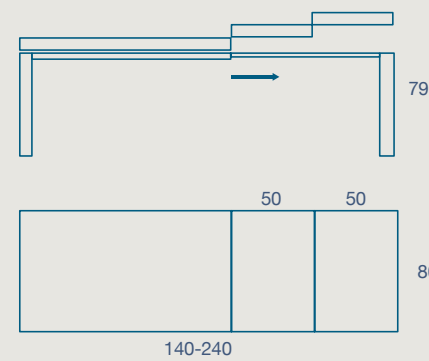

METALLO

IMPIALLACCIATO

LACCATO

DUBLE

TAVOLO / TABLE

TAVOLO "DUBLE" ALLUNGABILE CON PROLUNGHE COME PIANO
STRUTTURA E GAMBE 6X6 METALLO VERNICIATO
CON O SENZA INSERTI IN METALLO VERNICIATO GRAFITE
PIANO SP.4 IMPIALLACCIATO E LACCATO

"DUBLE" EXTENDIBLE TABLE WITH EXTENSIONS AS THE TOP
6X6 PAINTED METAL FRAME AND LEGS
WITH OR WITHOUT GRAPHITE PAINTED METAL INSERTS
4 TH. VENEERED AND LACQUERED TOP

122 X 70 H 79 N.2 PROLUNGHE DA 40

122 X 70 H 79 N.2 EXTENSIONS CM 40

140 X 80 H 79 N.2 PROLUNGHE DA 50

140 X 80 H 79 N.2 EXTENSIONS CM 50

SEDIA OLA
OLA CHAIR

METALLO

IMPIALLACCIATO

LACCATO

FINITURE STRUTTURA METALLO VERNICIATO

PAINTED METAL STRUCTURE FINISHES