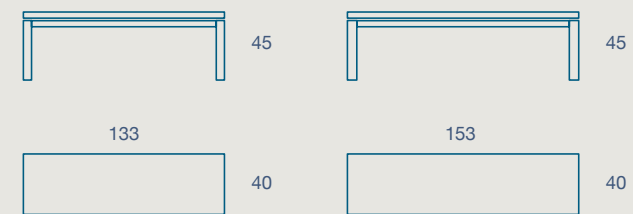

METALLO

LAMINATO

FENIX

MELAMINICO

IMPIALLACCIATO

DUAB

TAVOLO - PANCA / TABLE - BENCH

TAVOLO "DUAB" FISSO
 GAMBE 2X2, STRUTTURA METALLO VERNICIATO,
 PIANO SP.2,2 LAMINATO, FENIX MELAMINICO E IMPIALLACCIATO.

"DUAB" FIXED TABLE
 PAINTED METAL FRAME,
 2.2 TH. LAMINATE, FENIX, MELAMINE AND VENEERED TOP

140 X 90 H 77 FISSO
 140 X 90 H 77 FIXED SIZE

160 X 90 H 77 FISSO
 160 X 90 H 77 FIXED SIZE

PANCA "DUAB"
 STRUTTURA METALLO VERNICIATO
 SEDUTA SP.2,2 LAMINATO, FENIX, MELAMINICO E IMPIALLACCIATO.

"DUAB" BENCH
 PAINTED METAL FRAME
 2.2 TH. LAMINATE, FENIX, MELAMINE AND VENEERED SEAT

133 X 40 H 45
 133 X 40 H 45

153 X 40 H 45
 153 X 40 H 45

METALLO

LAMINATO

FENIX

MELAMINICO

IMPIALLACCIATO