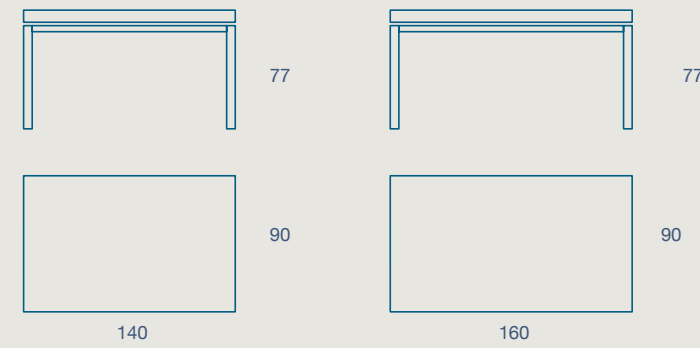

METALLO

LAMINATO

FENIX

MELAMINICO

IMPIALLACCIATO

DUAB

TAVOLO - PANCA / TABLE - BENCH

TAVOLO "DUAB" FISSO
 GAMBE 2X2, STRUTTURA METALLO VERNICIATO,
 PIANO SP.2,2 LAMINATO, FENIX MELAMINICO E IMPIALLACCIATO.

"DUAB" FIXED TABLE
 PAINTED METAL FRAME,
 2.2 TH. LAMINATE, FENIX, MELAMINE AND VENEERED TOP

140 X 90 H 77 FISSO
 140 X 90 H 77 FIXED SIZE

160 X 90 H 77 FISSO
 160 X 90 H 77 FIXED SIZE

PANCA "DUAB"
 STRUTTURA METALLO VERNICIATO
 SEDUTA SP.2,2 LAMINATO, FENIX, MELAMINICO E IMPIALLACCIATO.

"DUAB" BENCH
 PAINTED METAL FRAME
 2.2 TH. LAMINATE, FENIX, MELAMINE AND VENEERED SEAT

133 X 40 H 45
 133 X 40 H 45

153 X 40 H 45
 153 X 40 H 45

METALLO

LAMINATO

FENIX

MELAMINICO

IMPIALLACCIATO