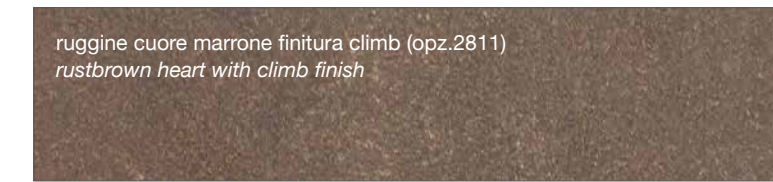

FINITURA OPACA OSSIDATA 'T'
MATTE OXIDIZED 'T' FINISH

FINITURA OPACA URBAN
MATTE URBAN FINISH

FINITURE PIANO E SEDUTA FENIX

FENIX TOP AND SEAT FINISHES

bianco caldo (opz. 0032)
warm whitefumo (opz. 0718)
smokecastoro (opz. 0717)
beavernero (opz. 0720)
blackgrigio bromo (opz. 0724)
bromine greybronzo doha (opz. 2629)
doha bronze

TOUCH FINISH

FINITURA KER

KER FINISH

FINITURA SMART

SMART FINISH

FINITURA COME DECORATIVO UTILIZZATO NEI TOP STRATIFICATO HPL

FINISH AS DECORATION USED IN THE LAYERED HPL TOP

FINITURE FENIX

FENIX FINISHES

FINITURA FENIX NTM™

FENIX NTM™ FINISHES

<p>zinco doha (opz. 2628) <i>zinco doha</i></p>	<p>titanio doha (opz. 2638) <i>titanio doha</i></p>
<p>bronzo doha (opz. 2629) <i>doha bronze</i></p>	<p>piombo doha (opz. 2630) <i>piombo doha</i></p>
<p>bianco caldo (opz. 0032) <i>warm white</i></p>	<p>castoro (opz. 0717) <i>beaver</i></p>
<p>fumo (opz. 0718) <i>smoke</i></p>	<p>nero (opz. 0720) <i>black</i></p>
<p>grigio bromo (opz. 0724) <i>bromine grey</i></p>	<p>grigio antrim (opz. 0752) <i>antrim grey</i></p>
<p>cacao orinoco (opz. 0749) <i>orinoco cacao</i></p>	<p>beige arizona (opz. 0748) <i>arizona beige</i></p>
<p>verde comodoro (opz. 0750) <i>comodoro green</i></p>	<p>rosso jaipur (opz. 0751) <i>jaipur red</i></p>
<p>grigio efeso (opz. 0721) <i>efeso gray</i></p>	