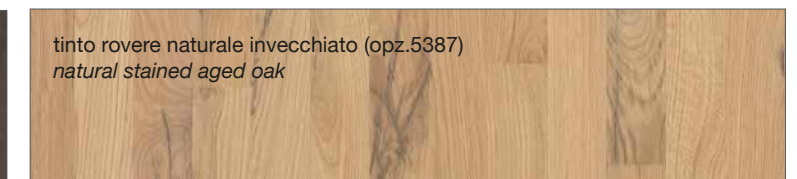

FINITURE TINTE - STAINED FINISHES

LUBE CREATIVA

LUBE LUNA

LUBE OLTRE

LUBE **PROVENZA**

Noce Canaletto (opz.W120)
Canaletto Walnut

Rovere Bianco (opz.W525)
White Oak

Rovere Mielato (opz.W520)
Honey Oak