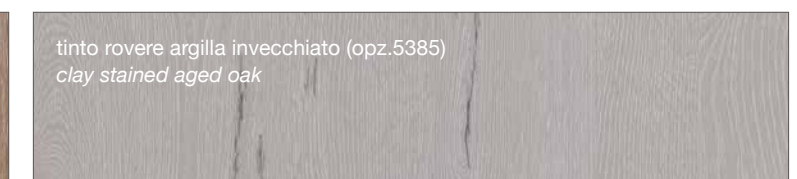

FINITURE TINTE - STAINED FINISHES

LUBE CREATIVA

LUBE LUNA

LUBE OLTRE

LUBE **PROVENZA**

Noce Canaletto (opz.W120)
Canaletto Walnut

Rovere Bianco (opz.W525)
White Oak

Rovere Mielato (opz.W520)
Honey Oak