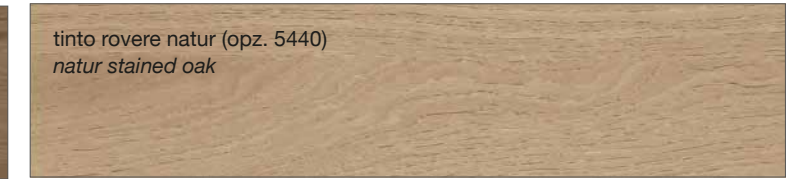

FINITURE IMPIALLACCIATO

VENEERED FINISHES

FINITURE MODELLI LUBE / LUBE KITCHENS FINISHES

CLOVER
CREATIVA
LUNA
OLTRE
PROVENZA

FINITURE MODELLI CREO / CREO KITCHENS FINISHES

AUREA
CONTEMPO

LUBE CLOVER

FINITURE LACCATE - LACQUERED FINISHES

FINITURE TINTE - STAINED FINISHES

LUBE CREATIVA

LUBE LUNA

LUBE OLTRE

LUBE **PROVENZA**

Noce Canaletto (opz.W120)
Canaletto Walnut

Rovere Bianco (opz.W525)
White Oak

Rovere Mielato (opz.W520)
Honey Oak