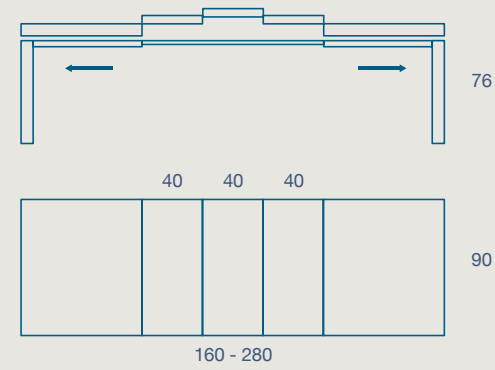

METALLO

LAMINATO

IMPIALLACCIATO

DIK

TAVOLO / TABLE

TAVOLO "DIK" ALLUNGABILE.
GAMBE 8X8 METALLO VERNICIATO
PIANO SP.8 LAMINATO E IMPIALLACCIATO FOLDING.

"DIK" EXTENDIBLE TABLE
LEGS 8 X 8 IN PAINTED METAL
8 TH. LAMINATE AND VENEERED FOLDING TOP

140 X 90 H 76 N.2 PROLUNGHE DA 40
140 X 90 H 76 N.2 EXTENSIONS CM 40

160 X 90 H 76 N.3 PROLUNGHE DA 40
160 X 90 H 76 N.3 EXTENSIONS CM 40

METALLO

LAMINATO

IMPIALLACCIATO

FINITURE STRUTTURA

STRUCTURE FINISHES