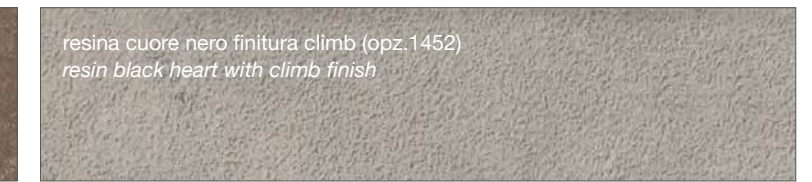

KER FINISH

FINITURA SMART

SMART FINISH

FINITURA COME DECORATIVO UTILIZZATO NEI TOP STRATIFICATO HPL

FINISH AS DECORATION USED IN THE LAYERED HPL TOP

FINITURE FENIX

FENIX FINISHES

FINITURA FENIX NTM™

FENIX NTM™ FINISHES

<p>zinco doha (opz. 2628) <i>zinco doha</i></p>	<p>titanio doha (opz. 2638) <i>titanio doha</i></p>
<p>bronzo doha (opz. 2629) <i>doha bronze</i></p>	<p>piombo doha (opz. 2630) <i>piombo doha</i></p>
<p>bianco caldo (opz. 0032) <i>warm white</i></p>	<p>castoro (opz. 0717) <i>beaver</i></p>
<p>fumo (opz. 0718) <i>smoke</i></p>	<p>nero (opz. 0720) <i>black</i></p>
<p>grigio bromo (opz. 0724) <i>bromine grey</i></p>	<p>grigio antrim (opz. 0752) <i>antrim grey</i></p>
<p>cacao orinoco (opz. 0749) <i>orinoco cacao</i></p>	<p>beige arizona (opz. 0748) <i>arizona beige</i></p>
<p>verde comodoro (opz. 0750) <i>comodoro green</i></p>	<p>rosso jaipur (opz. 0751) <i>jaipur red</i></p>
<p>grigio efeso (opz. 0721) <i>efeso gray</i></p>	