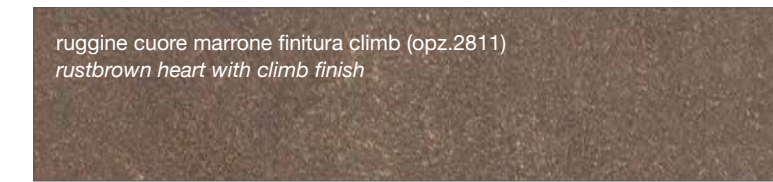

KER FINISH

FINITURA SMART

SMART FINISH

FINITURA COME DECORATIVO UTILIZZATO NEI TOP STRATIFICATO HPL

FINISH AS DECORATION USED IN THE LAYERED HPL TOP

FINITURE FENIX

FENIX FINISHES

FINITURA FENIX NTM™

FENIX NTM™ FINISHES

<p>zinco doha (opz. 2628) <i>zinco doha</i></p>	<p>titanio doha (opz. 2638) <i>titanio doha</i></p>
<p>bronzo doha (opz. 2629) <i>doha bronze</i></p>	<p>piombo doha (opz. 2630) <i>piombo doha</i></p>
<p>bianco caldo (opz. 0032) <i>warm white</i></p>	<p>castoro (opz. 0717) <i>beaver</i></p>
<p>fumo (opz. 0718) <i>smoke</i></p>	<p>nero (opz. 0720) <i>black</i></p>
<p>grigio bromo (opz. 0724) <i>bromine grey</i></p>	<p>grigio antrim (opz. 0752) <i>antrim grey</i></p>
<p>cacao orinoco (opz. 0749) <i>orinoco cacao</i></p>	<p>beige arizona (opz. 0748) <i>arizona beige</i></p>
<p>verde comodoro (opz. 0750) <i>comodoro green</i></p>	<p>rosso jaipur (opz. 0751) <i>jaipur red</i></p>
<p>grigio efeso (opz. 0721) <i>efeso gray</i></p>	