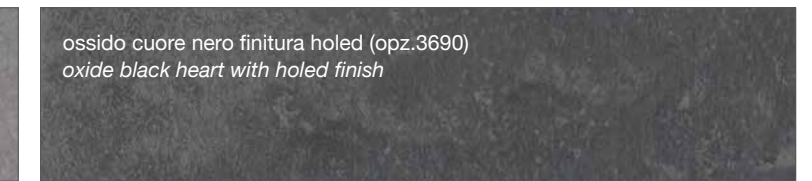

KER FINISH

FINITURA SMART

SMART FINISH

FINITURA COME DECORATIVO UTILIZZATO NEI TOP STRATIFICATO HPL

FINISH AS DECORATION USED IN THE LAYERED HPL TOP

FINITURE FENIX

FENIX FINISHES

FINITURA FENIX NTM™

FENIX NTM™ FINISHES

<p>zinco doha (opz. 2628) <i>zinco doha</i></p>	<p>titanio doha (opz. 2638) <i>titanio doha</i></p>
<p>bronzo doha (opz. 2629) <i>doha bronze</i></p>	<p>piombo doha (opz. 2630) <i>piombo doha</i></p>
<p>bianco caldo (opz. 0032) <i>warm white</i></p>	<p>castoro (opz. 0717) <i>beaver</i></p>
<p>fumo (opz. 0718) <i>smoke</i></p>	<p>nero (opz. 0720) <i>black</i></p>
<p>grigio bromo (opz. 0724) <i>bromine grey</i></p>	<p>grigio antrim (opz. 0752) <i>antrim grey</i></p>
<p>cacao orinoco (opz. 0749) <i>orinoco cacao</i></p>	<p>beige arizona (opz. 0748) <i>arizona beige</i></p>
<p>verde comodoro (opz. 0750) <i>comodoro green</i></p>	<p>rosso jaipur (opz. 0751) <i>jaipur red</i></p>
<p>grigio efeso (opz. 0721) <i>efeso gray</i></p>	