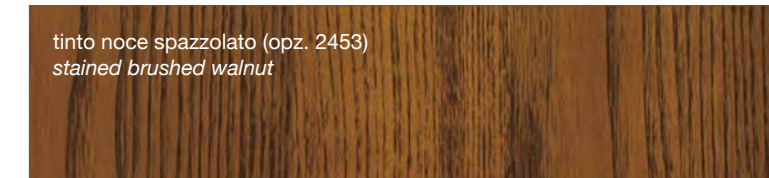

LUBE PROVENZA

Noce Canaletto (opz.W120)
Canaletto Walnut

Rovere Bianco (opz.W525)
White Oak

Rovere Mielato (opz.W520)
Honey Oak

Rovere Grigio Terra (opz.W530)
Earth grey stained

CREO AUREA

laccato bianco (opz. 2451)
white lacquered

tinto corda decapè (opz. 2452)
stained ecru decapè

tinto noce spazzolato (opz. 2453)
stained brushed walnut

rovere naturale (opz. 5501)
natural oak

CREO CONTEMPO

bianco (opz.2455)
white

argilla (opz.2457)
clay