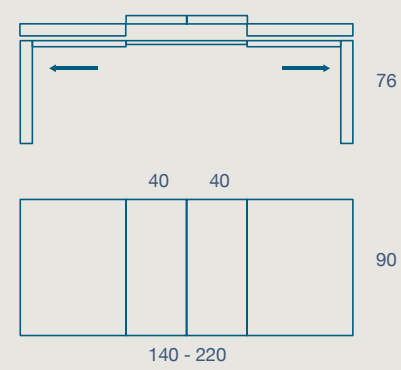

METALLO

LAMINATO

IMPIALLACCIATO

DIK

TAVOLO / TABLE

TAVOLO "DIK" ALLUNGABILE.
GAMBE 8X8 METALLO VERNICIATO
PIANO SP.8 LAMINATO E IMPIALLACCIATO FOLDING.

"DIK" EXTENDIBLE TABLE
LEGS 8 X 8 IN PAINTED METAL
8 TH. LAMINATE AND VENEERED FOLDING TOP

140 X 90 H 76 N.2 PROLUNGHE DA 40
140 X 90 H 76 N.2 EXTENSIONS CM 40

160 X 90 H 76 N.3 PROLUNGHE DA 40
160 X 90 H 76 N.3 EXTENSIONS CM 40

METALLO

LAMINATO

IMPIALLACCIATO

FINITURE STRUTTURA

STRUCTURE FINISHES