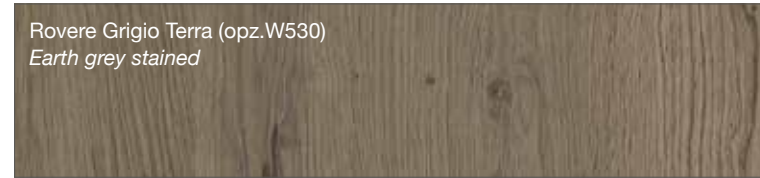

LUBE PROVENZA

Noce Canaletto (opz.W120)
Canaletto Walnut

Rovere Bianco (opz.W525)
White Oak

Rovere Mielato (opz.W520)
Honey Oak

Rovere Grigio Terra (opz.W530)
Earth grey stained

CREO AUREA

laccato bianco (opz. 2451)
white lacquered