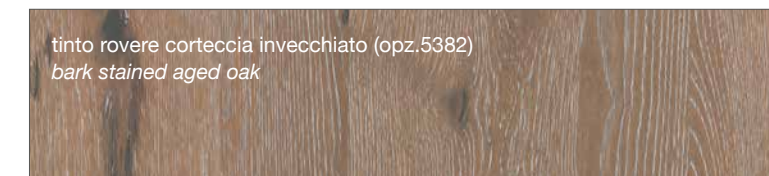

CREO MYA

MELAMINICO

MELAMINE

<p>larice sabbia (opz. 2304) <i>sand larch</i></p>
--

FINITURE IMPIALLACCIATO

VENEERED FINISHES

FINITURE MODELLI LUBE / LUBE KITCHENS FINISHES

CLOVER
CREATIVA
LUNA
OLTRE
PROVENZA

FINITURE MODELLI CREO / CREO KITCHENS FINISHES

AUREA
CONTEMPO

LUBE CLOVER

FINITURE LACCATE - LACQUERED FINISHES

FINITURE TINTE - STAINED FINISHES

LUBE CREATIVA

LUBE LUNA

LUBE OLTRE

LUBE PROVENZA

Noce Canaletto (opz.W120)
Canaletto Walnut

Rovere Bianco (opz.W525)
White Oak

Rovere Mielato (opz.W520)
Honey Oak

Rovere Grigio Terra (opz.W530)
Earth grey stained

CREO AUREA

laccato bianco (opz. 2451)
white lacquered

tinto corda decapè (opz. 2452)
stained ecru decapè

tinto noce spazzolato (opz. 2453)
stained brushed walnut

rovere naturale (opz. 5501)
natural oak

CREO CONTEMPO

bianco (opz.2455)
white

argilla (opz.2457)
clay