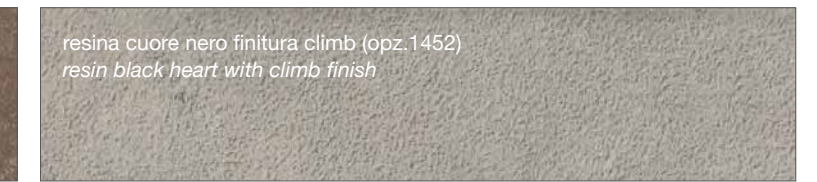

FINITURA KER

KER FINISH

FINITURA SMART

SMART FINISH

FINITURA COME DECORATIVO UTILIZZATO NEI TOP STRATIFICATO HPL

FINISH AS DECORATION USED IN THE LAYERED HPL TOP

FINITURE FENIX

FENIX FINISHES

FINITURA FENIX NTM™

FENIX NTM™ FINISHES

<p>zinco doha (opz. 2628) <i>zinco doha</i></p>	<p>titanio doha (opz. 2638) <i>titanio doha</i></p>
<p>bronzo doha (opz. 2629) <i>doha bronze</i></p>	<p>piombo doha (opz. 2630) <i>piombo doha</i></p>
<p>bianco caldo (opz. 0032) <i>warm white</i></p>	<p>castoro (opz. 0717) <i>beaver</i></p>
<p>fumo (opz. 0718) <i>smoke</i></p>	<p>nero (opz. 0720) <i>black</i></p>
<p>grigio bromo (opz. 0724) <i>bromine grey</i></p>	<p>grigio antrim (opz. 0752) <i>antrim grey</i></p>
<p>cacao orinoco (opz. 0749) <i>orinoco cacao</i></p>	<p>beige arizona (opz. 0748) <i>arizona beige</i></p>
<p>verde comodoro (opz. 0750) <i>comodoro green</i></p>	<p>rosso jaipur (opz. 0751) <i>jaipur red</i></p>
<p>grigio efeso (opz. 0721) <i>efeso gray</i></p>	