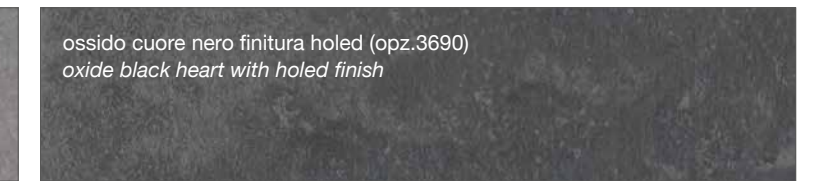

FINITURA KER

KER FINISH

FINITURA SMART

SMART FINISH

FINITURA COME DECORATIVO UTILIZZATO NEI TOP STRATIFICATO HPL

FINISH AS DECORATION USED IN THE LAYERED HPL TOP

FINITURE FENIX

FENIX FINISHES

FINITURA FENIX NTM™

FENIX NTM™ FINISHES

<p>zinco doha (opz. 2628) <i>zinco doha</i></p>	<p>titanio doha (opz. 2638) <i>titanio doha</i></p>
<p>bronzo doha (opz. 2629) <i>doha bronze</i></p>	<p>piombo doha (opz. 2630) <i>piombo doha</i></p>
<p>bianco caldo (opz. 0032) <i>warm white</i></p>	<p>castoro (opz. 0717) <i>beaver</i></p>
<p>fumo (opz. 0718) <i>smoke</i></p>	<p>nero (opz. 0720) <i>black</i></p>
<p>grigio bromo (opz. 0724) <i>bromine grey</i></p>	<p>grigio antrim (opz. 0752) <i>antrim grey</i></p>
<p>cacao orinoco (opz. 0749) <i>orinoco cacao</i></p>	<p>beige arizona (opz. 0748) <i>arizona beige</i></p>
<p>verde comodoro (opz. 0750) <i>comodoro green</i></p>	<p>rosso jaipur (opz. 0751) <i>jaipur red</i></p>
<p>grigio efeso (opz. 0721) <i>efeso gray</i></p>	