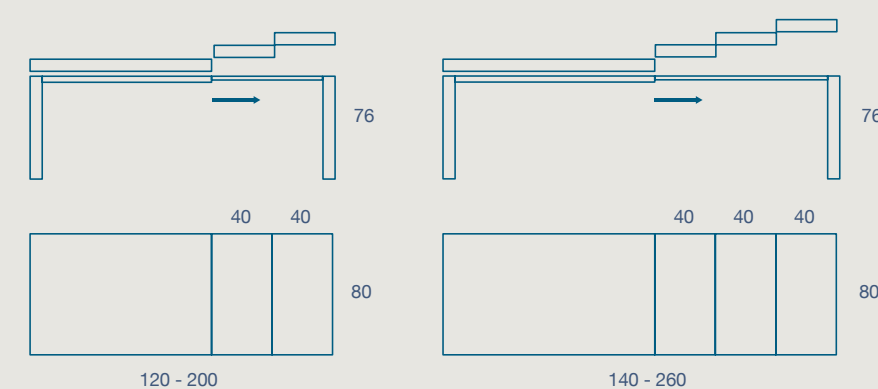

DELTA

TAVOLO E PENISOLA / TABLE AND PENINSULA

TAVOLO "DELTA" ALLUNGABILE CON PROLUNGHE IN MDF LACCATE COME STRUTTURA
STRUTTURA METALLO VERNICIATO,
PIANO SP. 2 LAMINATO E FENIX, PIANO SP. 1,6 CERAMICO CON SUPPORTO IN MELAMINICO

"DELTA" EXTENDIBLE TABLE WITH MDF EXTENSIONS LACQUERED AS THE FRAME
PAINTED METAL FRAME,
2 TH. LAMINATE AND FENIX TOP, 1,6 TH. CERAMIC TOP WITH MELAMINE SUPPORT

120X 80 H 76 N.2 PROLUNGHE DA 40

120 X 80 H 76 N.2 EXTENSIONS DA 40

140 X 80 H 76 N.3 PROLUNGHE DA 40

140 X 80 H 76 N.3 EXTENSIONS CM 40

METALLO

LAMINATO

FENIX

CERAMICO

PENISOLA "DELTA" ALLUNGABILE CON PROLUNGHE IN MDF LACCATE COME STRUTTURA
STRUTTURA METALLO VERNICIATO,
PIANO SP. 2 LAMINATO E FENIX, PIANO SP. 1,6 CERAMICO CON SUPPORTO IN MELAMINICO

"DELTA" EXTENDIBLE PENINSULA WITH MDF EXTENSIONS LACQUERED AS THE FRAME
PAINTED METAL FRAME,
2 TH. LAMINATE AND FENIX TOP, 1,6 TH. CERAMIC TOP WITH MELAMINE SUPPORT

120X 80 H 75 N.2 PROLUNGHE DA 40

120 X 80 H 75 N.2 EXTENSIONS DA 40