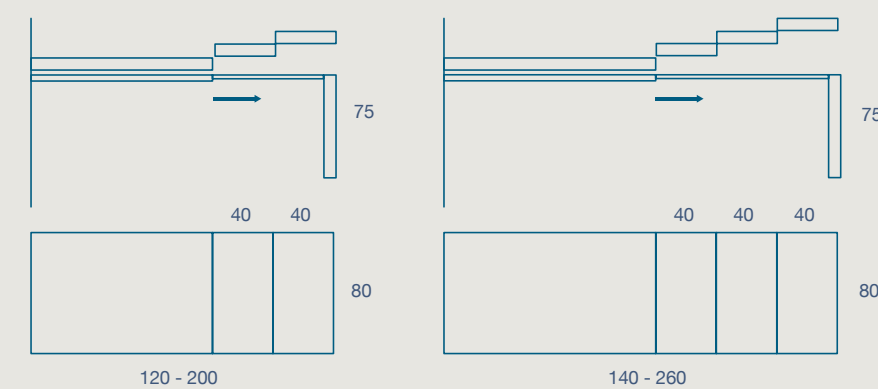

"DELTA" EXTENDIBLE TABLE WITH MDF EXTENSIONS LACQUERED AS THE FRAME
PAINTED METAL FRAME,
2 TH. LAMINATE AND FENIX TOP, 1,6 TH. CERAMIC TOP WITH MELAMINE SUPPORT

120X 80 H 76 N.2 PROLUNGHE DA 40

120 X 80 H 76 N.2 EXTENSIONS DA 40

140 X 80 H 76 N.3 PROLUNGHE DA 40

140 X 80 H 76 N.3 EXTENSIONS CM 40

METALLO

LAMINATO

FENIX

CERAMICO

PENISOLA "DELTA" ALLUNGABILE CON PROLUNGHE IN MDF LACCATE COME STRUTTURA
STRUTTURA METALLO VERNICIATO,
PIANO SP. 2 LAMINATO E FENIX, PIANO SP. 1,6 CERAMICO CON SUPPORTO IN MELAMINICO

"DELTA" EXTENDIBLE PENINSULA WITH MDF EXTENSIONS LACQUERED AS THE FRAME
PAINTED METAL FRAME,
2 TH. LAMINATE AND FENIX TOP, 1,6 TH. CERAMIC TOP WITH MELAMINE SUPPORT

120X 80 H 75 N.2 PROLUNGHE DA 40

120 X 80 H 75 N.2 EXTENSIONS DA 40

140 X 80 H 75 N.3 PROLUNGHE DA 40

140 X 80 H 75 N.3 EXTENSIONS CM 40

SEDIA MYDEN L
MYDEN L CHAIR

NB. NELLA VERSIONE ALLUNGATA IL PIANO PUÒ SUBIRE UN ABBASSAMENTO FINO A 7MM DA NON CONSIDERARE COME DIFETTO E QUINDI NON CONTESTABILE
PLEASE NOTE: IN THE EXTENDED VERSION, THE TOP CAN BE LOWERED UP TO 7MM, NOT TO BE CONSIDERED A DEFECT AND THEREFORE NOT QUESTIONABLE