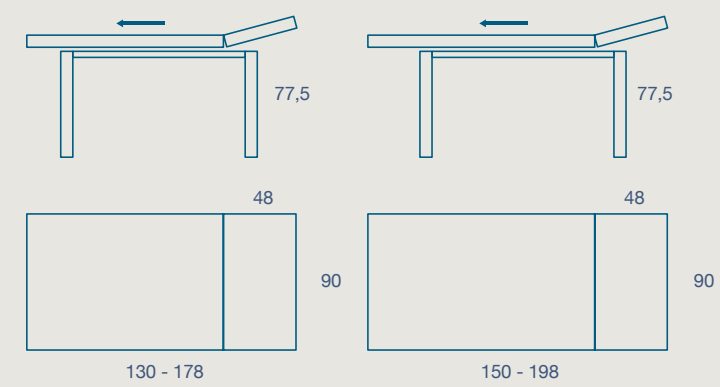

METALLO

LAMINATO

FENIX

DEG

TAVOLO / TABLE

TAVOLO "DEG" ALLUNGABILE.
STRUTTURA ALLUMINIO
PIANO SP. 2,5 LAMINATO E FENIX

"DEG" EXTENDIBLE TABLE
ALUMINUM FRAME
2.5 TH. LAMINATE AND FENIX TOP

130 X 90 H 77,5 N.1 PROLUNGA DA 48
130 X 90 H 77,5 N.1 EXTENSION CM 48

150 X 90 H 77,5 N.1 PROLUNGA DA 48
150 X 90 H 77,5 N.1 EXTENSION CM 48

METALLO

LAMINATO

FENIX

FINITURE STRUTTURA ALLUMINIO

ALUMINUM STRUCTURE FINISHES

brill
brill

CODICE / CODE	DIMENSIONI / DIMENSIONS
08AMB13L	130 x 90 Allungabile 178 H 77,5 / 130 x 90 Extendable 178 H 77,5
08AMB15L	150 x 90 Allungabile 198 H 77,5 / 150 x 90 Extendable 198 H 77,5

FINITURE STRUTTURA ALLUMINIO

ALUMINUM STRUCTURE FINISHES

titanio
titanium

CODICE / CODE	DIMENSIONI / DIMENSIONS
08AMT13L	130 x 90 Allungabile 178 H 77,5 / 130 x 90 Extendable 178 H 77,5
08AMT15L	150 x 90 Allungabile 198 H 77,5 / 150 x 90 Extendable 198 H 77,5