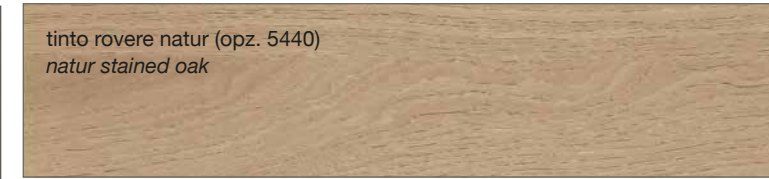

FINITURE LACCATE - LACQUERED FINISHES

FINITURE TINTE - STAINED FINISHES

**LUBE** CREATIVA

**LUBE** LUNA

**LUBE** OLTRE

**LUBE** PROVENZA

Noce Canaletto (opz.W120)  
Canaletto Walnut

Rovere Bianco (opz.W525)  
White Oak

Rovere Mielato (opz.W520)  
Honey Oak

Rovere Grigio Terra (opz.W530)  
Earth grey stained

**CREO** AUREA

laccato bianco (opz. 2451)  
white lacquered

tinto corda decapè (opz. 2452)  
stained ecru decapè

tinto noce spazzolato (opz. 2453)  
stained brushed walnut