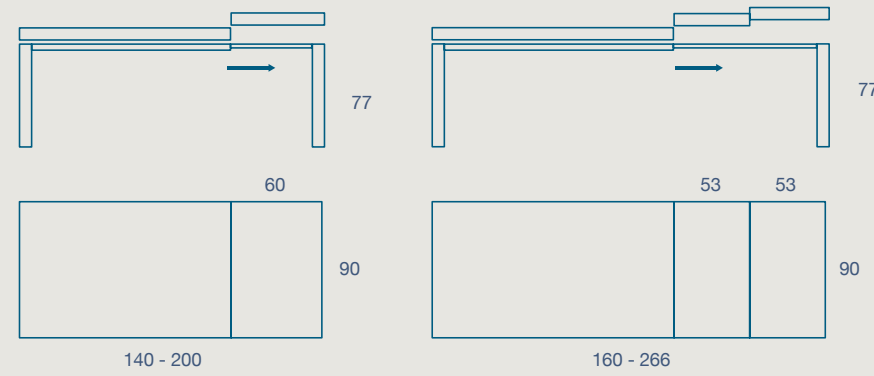

# DAVER

TAVOLO / TABLE

TAVOLO "DAVER" ALLUNGABILE.  
STRUTTURA E GAMBE PIRAMIDALI LEGNO  
PIANO SP.7 IMPIALLACCIATO E LACCATO

"DAVER" EXTENDIBLE TABLE.  
WOOD FRAME AND PYRAMID LEGS  
7 TH. VENEERED AND LACQUERED TOP

140 X 90 H 77 N.1 PROLUNGA DA 60  
140 X 90 H 77 N.1 EXTENSION CM 60

160 X 90 H 77 N.2 PROLUNGHE DA 53  
160 X 90 H 77 N.2 EXTENSIONS CM 53

SEDIA GIVRE  
GIVRE CHAIR