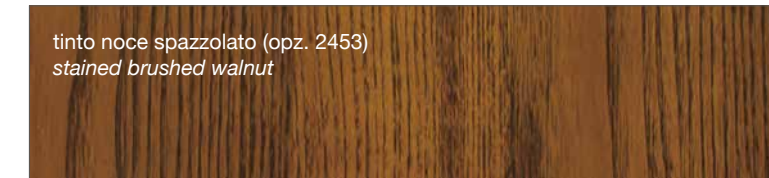

FINITURE LACCATE - LACQUERED FINISHES

FINITURE TINTE - STAINED FINISHES

**LUBE** CREATIVA

**LUBE** LUNA

**LUBE** OLTRE

**LUBE** PROVENZA

Noce Canaletto (opz.W120)  
Canaletto Walnut

Rovere Bianco (opz.W525)  
White Oak

Rovere Mielato (opz.W520)  
Honey Oak

Rovere Grigio Terra (opz.W530)  
Earth grey stained

**CREO** AUREA

laccato bianco (opz. 2451)  
white lacquered

tinto corda decapè (opz. 2452)  
stained ecru decapè

tinto noce spazzolato (opz. 2453)  
stained brushed walnut

rovere naturale (opz. 5501)  
natural oak

**CREO** CONTEMPO

bianco (opz.2455)  
white

argilla (opz.2457)  
clay

tortora (opz.2456)  
dove grey