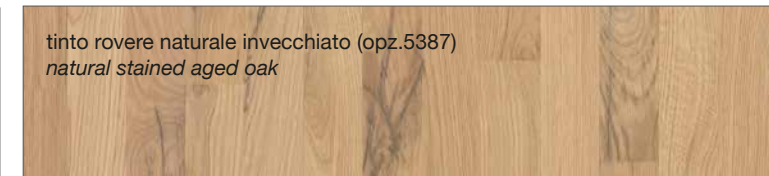

FINITURE LACCATE - LACQUERED FINISHES

FINITURE TINTE - STAINED FINISHES

**LUBE** CREATIVA

**LUBE** LUNA

**LUBE** OLTRE

**LUBE** PROVENZA

Noce Canaletto (opz.W120)  
Canaletto Walnut

Rovere Bianco (opz.W525)  
White Oak

Rovere Mielato (opz.W520)  
Honey Oak

Rovere Grigio Terra (opz.W530)  
Earth grey stained

**CREO** AUREA

laccato bianco (opz. 2451)  
white lacquered

tinto corda decapè (opz. 2452)  
stained ecru decapè

tinto noce spazzolato (opz. 2453)  
stained brushed walnut