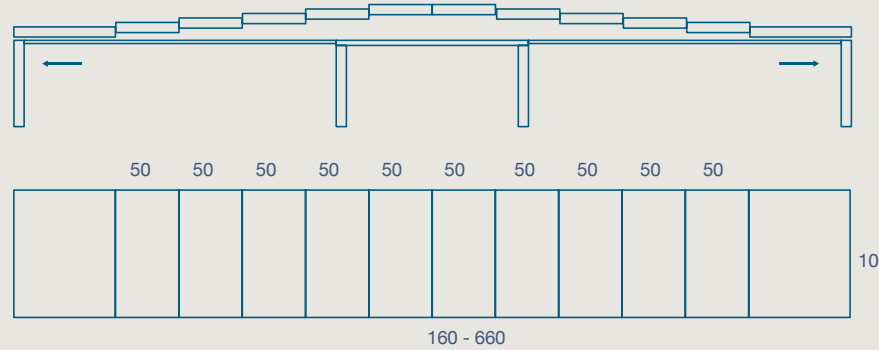

140 X 90 H 75 N.6 PROLUNGHE DA 50
140 X 90 H 75 N.6 EXTENSIONS CM 50

140 X 90 H 75 N.10 PROLUNGHE DA 50 *
140 X 90 H 75 N.10 EXTENSIONS CM 50

160 X 100 H 75 N.6 PROLUNGHE DA 50
160 X 100 H 75 N.6 EXTENSIONS CM 50

160 X 100 H 75 N.10 PROLUNGHE DA 50 *
160 X 100 H 75 N.10 EXTENSIONS CM 50

* 6 PROLUNGHE INTERNE E 4 ESTERNE CON CUSTODIA
* 6 INTERNAL AND 4 EXTERNAL EXTENSIONS WITH CASE

CUSTODIA PER ALLUNGI
EXTENSIONS CASE

NB. NELLA VERSIONE ALLUNGATA IL PIANO PUÒ SUBIRE UN ABBASSAMENTO FINO A 7MM DA NON CONSIDERARE COME DIFETTO E QUINDI NON CONTESTABILE
PLEASE NOTE: IN THE EXTENDED VERSION, THE TOP CAN BE LOWERED UP TO 7MM, NOT TO BE CONSIDERED A DEFECT AND THEREFORE NOT QUESTIONABLE