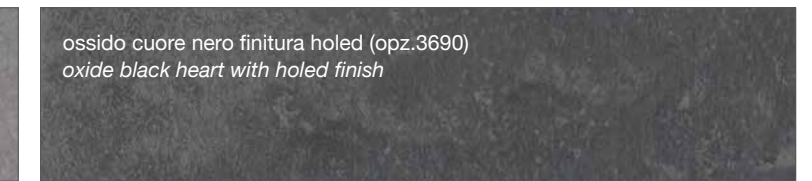

FINITURA WRAKY

WRAKY FINISH

FINITURA URBAN

URBAN FINISH

FINITURA TOUCH

TOUCH FINISH

FINITURA KER

KER FINISH

FINITURA SMART

SMART FINISH

FINITURA COME DECORATIVO UTILIZZATO NEI TOP STRATIFICATO HPL

FINISH AS DECORATION USED IN THE LAYERED HPL TOP

FINITURE FENIX

FENIX FINISHES

FINITURA FENIX NTM™

FENIX NTM™ FINISHES

<p>zinco doha (opz. 2628) <i>zinco doha</i></p>	<p>titanio doha (opz. 2638) <i>titanio doha</i></p>
<p>bronzo doha (opz. 2629) <i>doha bronze</i></p>	<p>piombo doha (opz. 2630) <i>piombo doha</i></p>
<p>bianco caldo (opz. 0032) <i>warm white</i></p>	<p>castoro (opz. 0717) <i>beaver</i></p>
<p>fumo (opz. 0718) <i>smoke</i></p>	<p>nero (opz. 0720) <i>black</i></p>
<p>grigio bromo (opz. 0724) <i>bromine grey</i></p>	<p>grigio antrim (opz. 0752) <i>antrim grey</i></p>
<p>cacao orinoco (opz. 0749) <i>orinoco cacao</i></p>	<p>beige arizona (opz. 0748) <i>arizona beige</i></p>
<p>verde comodoro (opz. 0750) <i>comodoro green</i></p>	<p>rosso jaipur (opz. 0751) <i>jaipur red</i></p>
<p>grigio efeso (opz. 0721) <i>efeso gray</i></p>	