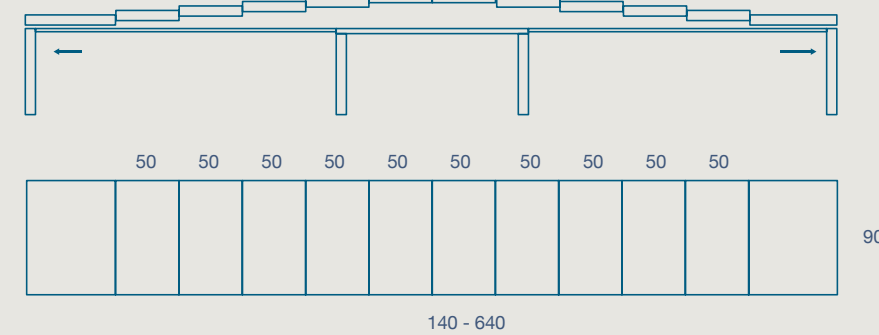

140 X 90 H 75 N.6 PROLUNGHE DA 50
140 X 90 H 75 N.6 EXTENSIONS CM 50

140 X 90 H 75 N.10 PROLUNGHE DA 50 *
140 X 90 H 75 N.10 EXTENSIONS CM 50

160 X 100 H 75 N.6 PROLUNGHE DA 50
160 X 100 H 75 N.6 EXTENSIONS CM 50

160 X 100 H 75 N.10 PROLUNGHE DA 50 *
160 X 100 H 75 N.10 EXTENSIONS CM 50

* 6 PROLUNGHE INTERNE E 4 ESTERNE CON CUSTODIA
* 6 INTERNAL AND 4 EXTERNAL EXTENSIONS WITH CASE

CUSTODIA PER ALLUNGI
EXTENSIONS CASE

NB. NELLA VERSIONE ALLUNGATA IL PIANO PUÒ SUBIRE UN ABBASSAMENTO FINO A 7MM DA NON CONSIDERARE COME DIFETTO E QUINDI NON CONTESTABILE
PLEASE NOTE: IN THE EXTENDED VERSION, THE TOP CAN BE LOWERED UP TO 7MM, NOT TO BE CONSIDERED A DEFECT AND THEREFORE NOT QUESTIONABLE