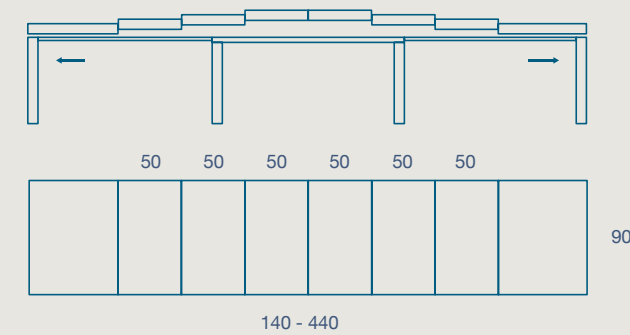

140 X 90 H 75 N.6 PROLUNGHE DA 50
140 X 90 H 75 N.6 EXTENSIONS CM 50

140 X 90 H 75 N.10 PROLUNGHE DA 50 *
140 X 90 H 75 N.10 EXTENSIONS CM 50

160 X 100 H 75 N.6 PROLUNGHE DA 50
160 X 100 H 75 N.6 EXTENSIONS CM 50

160 X 100 H 75 N.10 PROLUNGHE DA 50 *
160 X 100 H 75 N.10 EXTENSIONS CM 50

* 6 PROLUNGHE INTERNE E 4 ESTERNE CON CUSTODIA
* 6 INTERNAL AND 4 EXTERNAL EXTENSIONS WITH CASE

CUSTODIA PER ALLUNGI
EXTENSIONS CASE

NB. NELLA VERSIONE ALLUNGATA IL PIANO PUÒ SUBIRE UN ABBASSAMENTO FINO A 7MM DA NON CONSIDERARE COME DIFETTO E QUINDI NON CONTESTABILE
PLEASE NOTE: IN THE EXTENDED VERSION, THE TOP CAN BE LOWERED UP TO 7MM, NOT TO BE CONSIDERED A DEFECT AND THEREFORE NOT QUESTIONABLE