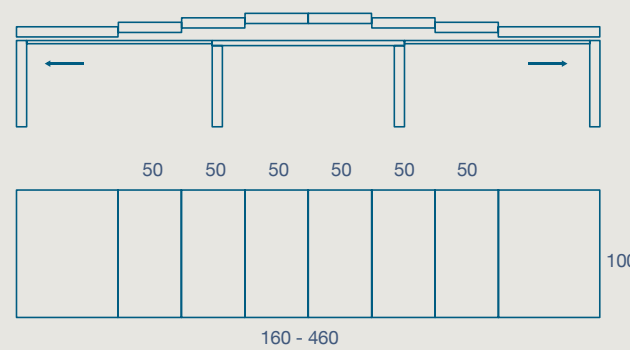

140 X 90 H 75 N.6 PROLUNGHE DA 50
140 X 90 H 75 N.6 EXTENSIONS CM 50

140 X 90 H 75 N.10 PROLUNGHE DA 50 *
140 X 90 H 75 N.10 EXTENSIONS CM 50

160 X 100 H 75 N.6 PROLUNGHE DA 50
160 X 100 H 75 N.6 EXTENSIONS CM 50

160 X 100 H 75 N.10 PROLUNGHE DA 50 *
160 X 100 H 75 N.10 EXTENSIONS CM 50

* 6 PROLUNGHE INTERNE E 4 ESTERNE CON CUSTODIA
* 6 INTERNAL AND 4 EXTERNAL EXTENSIONS WITH CASE

CUSTODIA PER ALLUNGI
EXTENSIONS CASE

NB. NELLA VERSIONE ALLUNGATA IL PIANO PUÒ SUBIRE UN ABBASSAMENTO FINO A 7MM DA NON CONSIDERARE COME DIFETTO E QUINDI NON CONTESTABILE
PLEASE NOTE: IN THE EXTENDED VERSION, THE TOP CAN BE LOWERED UP TO 7MM, NOT TO BE CONSIDERED A DEFECT AND THEREFORE NOT QUESTIONABLE