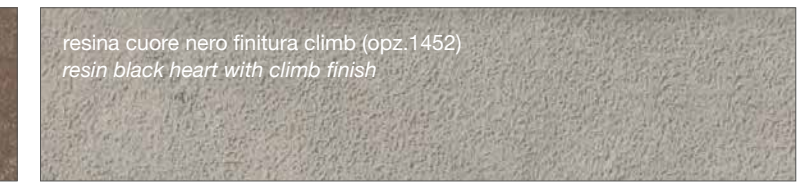

FINITURA KER

KER FINISH

FINITURA SMART

SMART FINISH

FINITURA COME DECORATIVO UTILIZZATO NEI TOP STRATIFICATO HPL

FINISH AS DECORATION USED IN THE LAYERED HPL TOP

FINITURE FENIX

FENIX FINISHES

FINITURA FENIX NTM™

FENIX NTM™ FINISHES

<p>zinco doha (opz. 2628) <i>zinco doha</i></p>	<p>titanio doha (opz. 2638) <i>titanio doha</i></p>
<p>bronzo doha (opz. 2629) <i>doha bronze</i></p>	<p>piombo doha (opz. 2630) <i>piombo doha</i></p>
<p>bianco caldo (opz. 0032) <i>warm white</i></p>	<p>castoro (opz. 0717) <i>beaver</i></p>
<p>fumo (opz. 0718) <i>smoke</i></p>	<p>nero (opz. 0720) <i>black</i></p>
<p>grigio bromo (opz. 0724) <i>bromine grey</i></p>	<p>grigio antrim (opz. 0752) <i>antrim grey</i></p>
<p>cacao orinoco (opz. 0749) <i>orinoco cacao</i></p>	<p>beige arizona (opz. 0748) <i>arizona beige</i></p>
<p>verde comodoro (opz. 0750) <i>comodoro green</i></p>	<p>rosso jaipur (opz. 0751) <i>jaipur red</i></p>
<p>grigio efeso (opz. 0721) <i>efeso gray</i></p>	