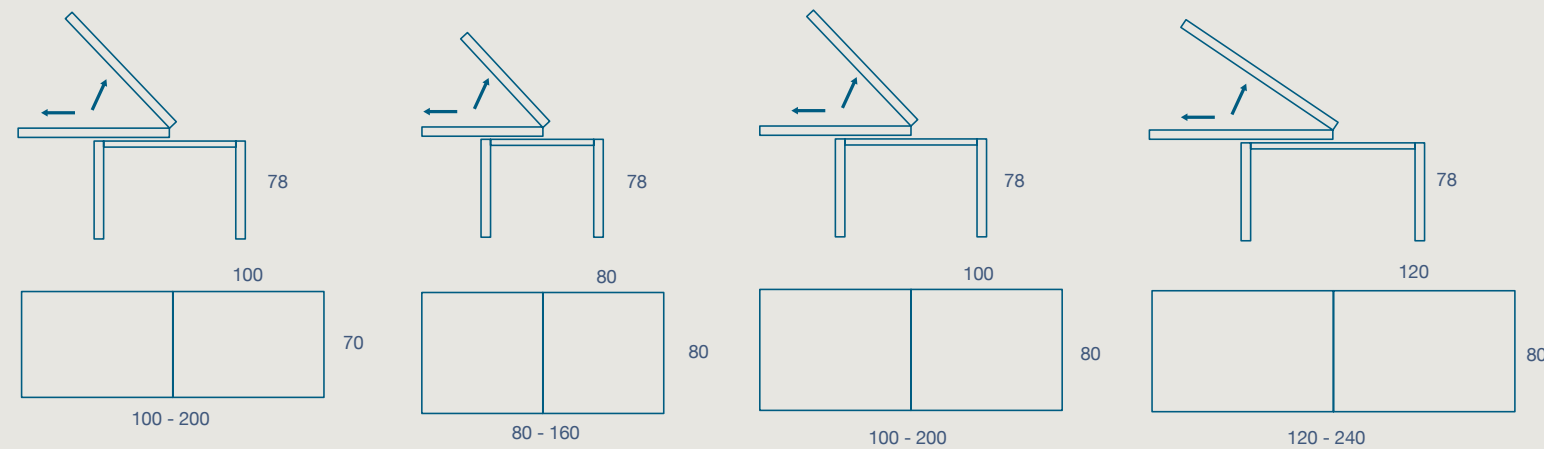

METALLO

MELAMINICO

CLEND LIBRO

TAVOLO / TABLE

TAVOLO "CLEND" ALLUNGABILE CON SISTEMA DI APERTURA A LIBRO
 STRUTTURA METALLO VERNICIATO
 PIANO SP. 1,8+1,8 MELAMINICO

"CLEND" EXTENDIBLE TABLE WITH FOLDING SYSTEM
 PAINTED METAL FRAME
 1,8+1,8 TH. MELAMINE TOP

100 X 70 H 78 N.1 PROLUNGA DA 100

100 X 70 H 78 N.1 PROLUNGA DA 100

80 X 80 H 78 N.1 PROLUNGA DA 80

80 X 80 H 78 N.1 PROLUNGA DA 80

100 X 80 H 78 N.1 PROLUNGA DA 100

100 X 80 H 78 N.1 PROLUNGA DA 100

120 X 80 H 78 N.1 PROLUNGA DA 120

120 X 80 H 78 N.1 PROLUNGA DA 120

METALLO

MELAMINICO

FINITURE STRUTTURA METALLO VERNICIATO

PAINTED METAL STRUCTURE FINISHES

bianco assoluto opaco (opz. 740)
matt absolute white

alluminio satinato (opz. 412)
brushed aluminum

bronzo titanio (opz. 9552)
titanium bronze

CODICE / CODE

DIMENSIONI / DIMENSIONS

08CD08M	80 x 80 Allungabile 160 H 75 / 80 x 80 Extendable 160 H 75
08CD17M	100 x 70 Allungabile 200 H 75 / 100 x 70 Extendable 200 H 75
08CD18M	100 x 80 Allungabile 200 H 75 / 100 x 80 Extendable 200 H 75
08CD12M	120 x 80 Allungabile 240 H 75 / 120 x 80 Extendable 240 H 75