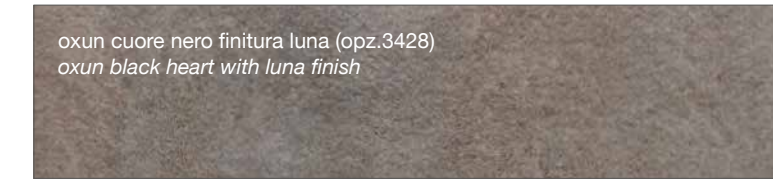

FINITURA KER

KER FINISH

FINITURA SMART

SMART FINISH

FINITURA COME DECORATIVO UTILIZZATO NEI TOP STRATIFICATO HPL

FINISH AS DECORATION USED IN THE LAYERED HPL TOP

FINITURE FENIX

FENIX FINISHES

FINITURA FENIX NTM™

FENIX NTM™ FINISHES

<p>zinco doha (opz. 2628) <i>zinco doha</i></p>	<p>titanio doha (opz. 2638) <i>titanio doha</i></p>
<p>bronzo doha (opz. 2629) <i>doha bronze</i></p>	<p>piombo doha (opz. 2630) <i>piombo doha</i></p>
<p>bianco caldo (opz. 0032) <i>warm white</i></p>	<p>castoro (opz. 0717) <i>beaver</i></p>
<p>fumo (opz. 0718) <i>smoke</i></p>	<p>nero (opz. 0720) <i>black</i></p>
<p>grigio bromo (opz. 0724) <i>bromine grey</i></p>	<p>grigio antrim (opz. 0752) <i>antrim grey</i></p>
<p>cacao orinoco (opz. 0749) <i>orinoco cacao</i></p>	<p>beige arizona (opz. 0748) <i>arizona beige</i></p>
<p>verde comodoro (opz. 0750) <i>comodoro green</i></p>	<p>rosso jaipur (opz. 0751) <i>jaipur red</i></p>
<p>grigio efeso (opz. 0721) <i>efeso gray</i></p>	