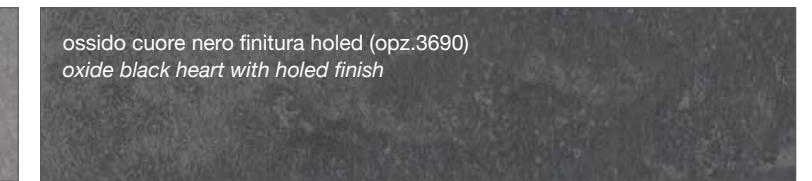

FINITURA KER

KER FINISH

FINITURA SMART

SMART FINISH

FINITURA COME DECORATIVO UTILIZZATO NEI TOP STRATIFICATO HPL

FINISH AS DECORATION USED IN THE LAYERED HPL TOP

FINITURE FENIX

FENIX FINISHES

FINITURA FENIX NTM™

FENIX NTM™ FINISHES

<p>zinco doha (opz. 2628) <i>zinco doha</i></p>	<p>titanio doha (opz. 2638) <i>titanio doha</i></p>
<p>bronzo doha (opz. 2629) <i>doha bronze</i></p>	<p>piombo doha (opz. 2630) <i>piombo doha</i></p>
<p>bianco caldo (opz. 0032) <i>warm white</i></p>	<p>castoro (opz. 0717) <i>beaver</i></p>
<p>fumo (opz. 0718) <i>smoke</i></p>	<p>nero (opz. 0720) <i>black</i></p>
<p>grigio bromo (opz. 0724) <i>bromine grey</i></p>	<p>grigio antrim (opz. 0752) <i>antrim grey</i></p>
<p>cacao orinoco (opz. 0749) <i>orinoco cacao</i></p>	<p>beige arizona (opz. 0748) <i>arizona beige</i></p>
<p>verde comodoro (opz. 0750) <i>comodoro green</i></p>	<p>rosso jaipur (opz. 0751) <i>jaipur red</i></p>
<p>grigio efeso (opz. 0721) <i>efeso gray</i></p>	