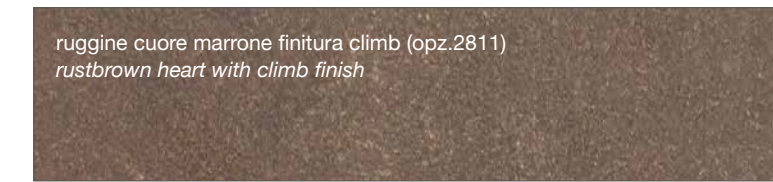

FINITURA KER

KER FINISH

FINITURA SMART

SMART FINISH

FINITURA COME DECORATIVO UTILIZZATO NEI TOP STRATIFICATO HPL

FINISH AS DECORATION USED IN THE LAYERED HPL TOP

FINITURE FENIX

FENIX FINISHES

FINITURA FENIX NTM™

FENIX NTM™ FINISHES

<p>zinco doha (opz. 2628) <i>zinco doha</i></p>	<p>titanio doha (opz. 2638) <i>titanio doha</i></p>
<p>bronzo doha (opz. 2629) <i>doha bronze</i></p>	<p>piombo doha (opz. 2630) <i>piombo doha</i></p>
<p>bianco caldo (opz. 0032) <i>warm white</i></p>	<p>castoro (opz. 0717) <i>beaver</i></p>
<p>fumo (opz. 0718) <i>smoke</i></p>	<p>nero (opz. 0720) <i>black</i></p>
<p>grigio bromo (opz. 0724) <i>bromine grey</i></p>	<p>grigio antrim (opz. 0752) <i>antrim grey</i></p>
<p>cacao orinoco (opz. 0749) <i>orinoco cacao</i></p>	<p>beige arizona (opz. 0748) <i>arizona beige</i></p>
<p>verde comodoro (opz. 0750) <i>comodoro green</i></p>	<p>rosso jaipur (opz. 0751) <i>jaipur red</i></p>
<p>grigio efeso (opz. 0721) <i>efeso gray</i></p>	