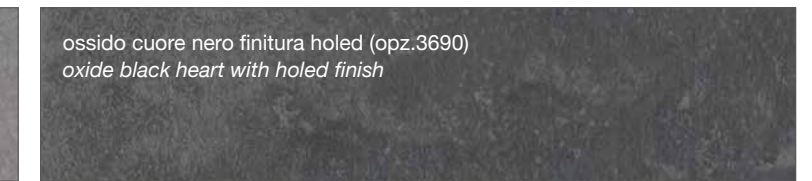

FINITURA SMART

SMART FINISH

FINITURA COME DECORATIVO UTILIZZATO NEI TOP STRATIFICATO HPL

FINISH AS DECORATION USED IN THE LAYERED HPL TOP

FINITURE FENIX

FENIX FINISHES

FINITURA FENIX NTM™

FENIX NTM™ FINISHES

<p>zinco doha (opz. 2628) <i>zinco doha</i></p>	<p>titanio doha (opz. 2638) <i>titanio doha</i></p>
<p>bronzo doha (opz. 2629) <i>doha bronze</i></p>	<p>piombo doha (opz. 2630) <i>piombo doha</i></p>
<p>bianco caldo (opz. 0032) <i>warm white</i></p>	<p>castoro (opz. 0717) <i>beaver</i></p>
<p>fumo (opz. 0718) <i>smoke</i></p>	<p>nero (opz. 0720) <i>black</i></p>
<p>grigio bromo (opz. 0724) <i>bromine grey</i></p>	<p>grigio antrim (opz. 0752) <i>antrim grey</i></p>
<p>cacao orinoco (opz. 0749) <i>orinoco cacao</i></p>	<p>beige arizona (opz. 0748) <i>arizona beige</i></p>
<p>verde comodoro (opz. 0750) <i>comodoro green</i></p>	<p>rosso jaipur (opz. 0751) <i>jaipur red</i></p>
<p>grigio efeso (opz. 0721) <i>efeso gray</i></p>	