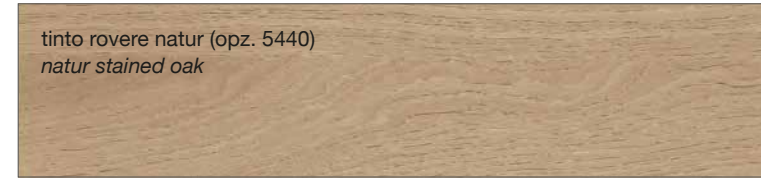

FINITURE MODELLI CREO / CREO KITCHENS FINISHES

AUREA
CONTEMPO

LUBE CLOVER

FINITURE LACCATE - LACQUERED FINISHES

FINITURE TINTE - STAINED FINISHES

LUBE CREATIVA

LUBE LUNA

LUBE OLTRE

LUBE **PROVENZA**

Noce Canaletto (opz.W120)
Canaletto Walnut

Rovere Bianco (opz.W525)
White Oak

Rovere Mielato (opz.W520)
Honey Oak

Rovere Grigio Terra (opz.W530)
Earth grey stained

CREO **AUREA**

laccato bianco (opz. 2451)
white lacquered