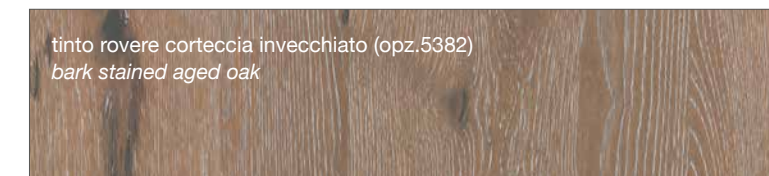

CREO MYA

MELAMINICO

MELAMINE

<p>larice sabbia (opz. 2304) <i>sand larch</i></p>
--

FINITURE IMPIALLACCIATO

VENEERED FINISHES

FINITURE MODELLI LUBE / LUBE KITCHENS FINISHES

CLOVER
CREATIVA
LUNA
OLTRE
PROVENZA

FINITURE MODELLI CREO / CREO KITCHENS FINISHES

AUREA
CONTEMPO

LUBE CLOVER

FINITURE LACCATE - LACQUERED FINISHES

FINITURE TINTE - STAINED FINISHES

LUBE CREATIVA

LUBE LUNA

LUBE OLTRE

LUBE **PROVENZA**

Noce Canaletto (opz.W120)
Canaletto Walnut

Rovere Bianco (opz.W525)
White Oak

Rovere Mielato (opz.W520)
Honey Oak

Rovere Grigio Terra (opz.W530)
Earth grey stained

CREO **AUREA**

laccato bianco (opz. 2451)
white lacquered