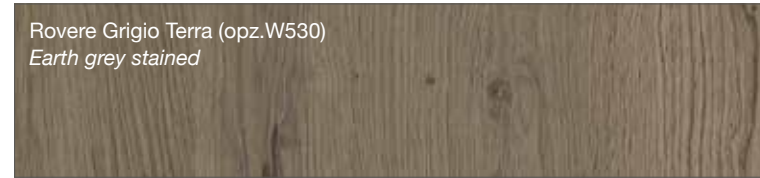

LUBE PROVENZA

CREO AUREA

CREO CONTEMPO