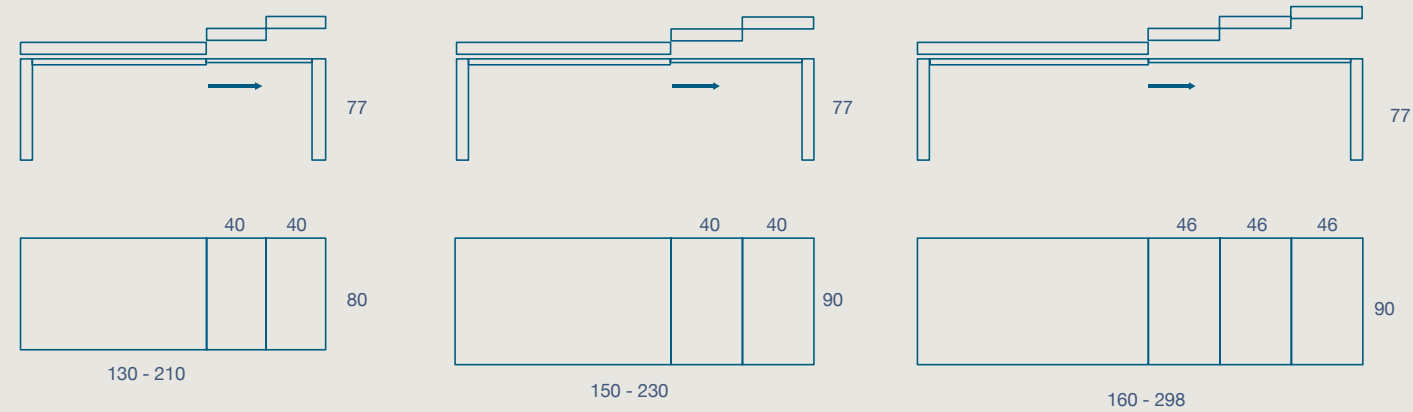

# BLANS IMPIALLACCIATO E LACCATO

TAVOLO / TABLE

TAVOLO "BLANS" ALLUNGABILE.  
STRUTTURA METALLO PLACCATO O VERNICIATO COME PIANA  
PIANO SP. 2,2 IMPIALLACCIATO E LACCATO

"BLANS" EXTENDIBLE TABLE.  
PLATED OR PAINTED AS THE TOP METAL FRAME  
2.2 TH. VENEERED AND LACQUERED TOP

130 X 80 H 77 N.2 PROLUNGHE DA 40  
130 X 80 H 76,5 N.2 EXTENSIONS CM 40

150 X 90 H 77 N.2 PROLUNGHE DA 40  
150 X 90 H 76,5 N.2 EXTENSIONS CM 40

160 X 90 H 77 N.3 PROLUNGHE DA 46  
160 X 90 H 76,5 N.3 EXTENSIONS CM 46