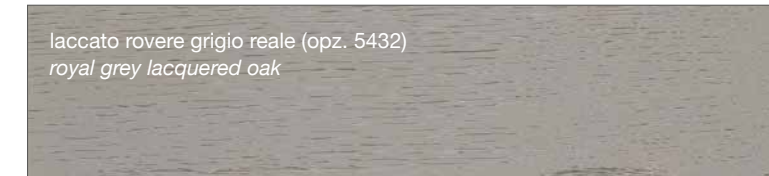

FINITURE LACCATE - LACQUERED FINISHES

FINITURE TINTE - STAINED FINISHES

**LUBE** CREATIVA

**LUBE** LUNA

**LUBE** OLTRE

**LUBE** PROVENZA

Noce Canaletto (opz.W120)  
Canaletto Walnut

Rovere Bianco (opz.W525)  
White Oak