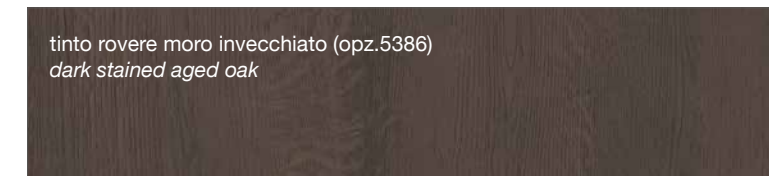

FINITURE LACCATE - LACQUERED FINISHES

FINITURE TINTE - STAINED FINISHES

**LUBE** CREATIVA

**LUBE** LUNA

**LUBE** OLTRE

**LUBE** PROVENZA

Noce Canaletto (opz.W120)  
Canaletto Walnut

Rovere Bianco (opz.W525)  
White Oak

Rovere Mielato (opz.W520)  
Honey Oak

Rovere Grigio Terra (opz.W530)  
Earth grey stained

**CREO** AUREA

laccato bianco (opz. 2451)  
white lacquered

tinto corda decapè (opz. 2452)  
stained ecru decapè

tinto noce spazzolato (opz. 2453)  
stained brushed walnut