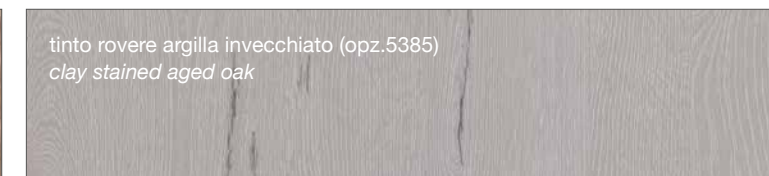

FINITURE LACCATE - LACQUERED FINISHES

FINITURE TINTE - STAINED FINISHES

**LUBE** CREATIVA

**LUBE** LUNA

**LUBE** OLTRE

**LUBE** PROVENZA

Noce Canaletto (opz.W120)  
Canaletto Walnut

Rovere Bianco (opz.W525)  
White Oak

Rovere Mielato (opz.W520)  
Honey Oak

Rovere Grigio Terra (opz.W530)  
Earth grey stained

**CREO** AUREA

laccato bianco (opz. 2451)  
white lacquered

tinto corda decapè (opz. 2452)  
stained ecru decapè

tinto noce spazzolato (opz. 2453)  
stained brushed walnut