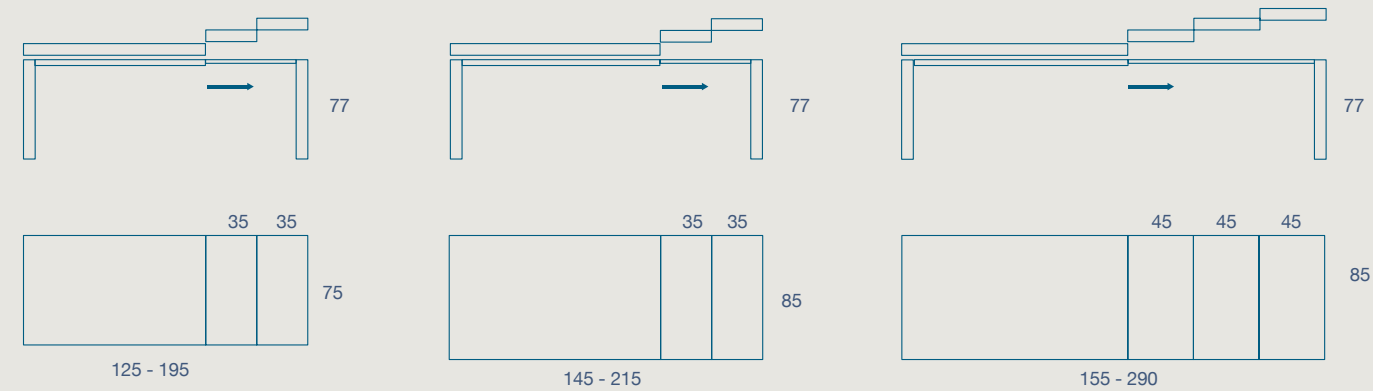

# BLANS LAMINATO E FENIX

TAVOLO / TABLE

TAVOLO "BLANS" ALLUNGABILE.  
STRUTTURA ALLUMINIO  
PIANO SP. 2 LAMINATO E FENIX

"BLANS" EXTENDIBLE TABLE.  
ALUMINUM FRAME  
2 TH. LAMINATE AND FENIX TOP

125 X 75 H 77 N.2 PROLUNGHE DA 35  
125 X 75 H 77 N.2 EXTENSIONS CM 35

145 X 85 H 77 N.2 PROLUNGHE DA 35  
145 X 85 H 77 N.2 EXTENSIONS CM 35

155 X 85 H 77 N.3 PROLUNGHE DA 45  
155 X 85 H 77 N.3 EXTENSIONS CM 45

SEDIA DEN  
DEN CHAIR

NB. NELLA VERSIONE ALLUNGATA IL PIANO PUÒ SUBIRE UN ABBASSAMENTO FINO A 7MM DA NON CONSIDERARE COME DIFETTO E QUINDI NON CONTESTABILE  
PLEASE NOTE: IN THE EXTENDED VERSION, THE TOP CAN BE LOWERED UP TO 7MM, NOT TO BE CONSIDERED A DEFECT AND THEREFORE NOT QUESTIONABLE