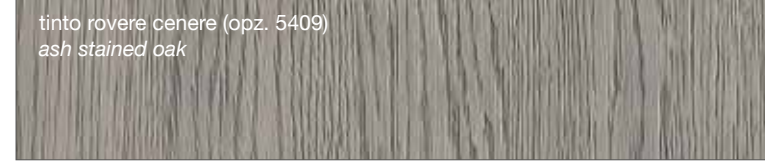

## FINITURE STRUTTURA E PIANO LACCATO

LAQUERED STRUCTURE AND TOP FINISHES

	bianco assoluto (opz. 740) <i>absolute white</i>		grigio kenia (opz. 9501) <i>kenya grey</i>
	fumo (opz. 9531) <i>smoke</i>		argilla (opz. 9503) <i>clay grey</i>
	conchiglia (opz. 7403) <i>shell</i>		lino (opz. 9513) <i>linen</i>

# FINITURE IMPIALLACCIATO

VENEERED FINISHES

FINITURE MODELLI LUBE / LUBE KITCHENS FINISHES

CLOVER  
CREATIVA  
LUNA  
OLTRE  
PROVENZA

FINITURE MODELLI CREO / CREO KITCHENS FINISHES

AUREA  
CONTEMPO

**LUBE** CLOVER