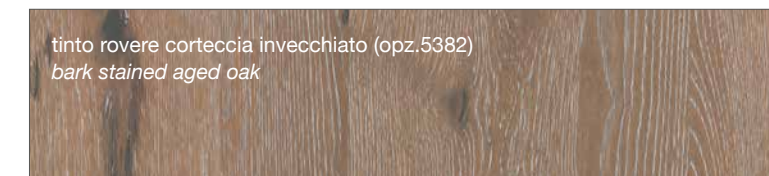

FINITURE LACCATE - LACQUERED FINISHES

FINITURE TINTE - STAINED FINISHES

**LUBE** CREATIVA

**LUBE** LUNA

**LUBE** OLTRE

**LUBE** PROVENZA

Noce Canaletto (opz.W120)  
Canaletto Walnut

Rovere Bianco (opz.W525)  
White Oak

Rovere Mielato (opz.W520)  
Honey Oak

Rovere Grigio Terra (opz.W530)  
Earth grey stained

**CREO** AUREA

laccato bianco (opz. 2451)  
white lacquered

tinto corda decapè (opz. 2452)  
stained ecru decapè

tinto noce spazzolato (opz. 2453)  
stained brushed walnut