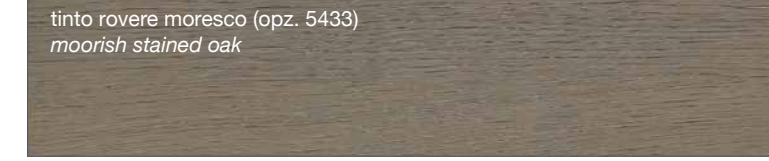

FINITURE LACCATE - LACQUERED FINISHES

FINITURE TINTE - STAINED FINISHES

**LUBE** CREATIVA

**LUBE** LUNA

**LUBE** OLTRE

**LUBE** PROVENZA

Noce Canaletto (opz.W120)  
Canaletto Walnut

Rovere Bianco (opz.W525)  
White Oak