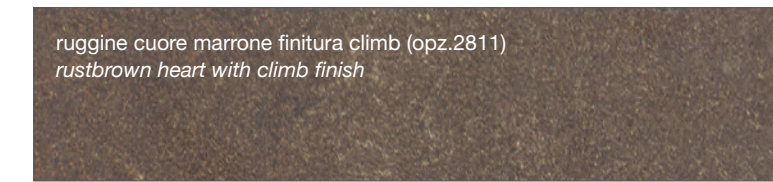

FINITURA TOUCH

TOUCH FINISH

FINITURA KER

KER FINISH

FINITURA SMART

SMART FINISH

FINITURA COME DECORATIVO UTILIZZATO NEI TOP STRATIFICATO HPL

FINISH AS DECORATION USED IN THE LAYERED HPL TOP

FINITURE FENIX

FENIX FINISHES

FINITURA FENIX NTM™

FENIX NTM™ FINISHES

<p>zinco doha (opz. 2628) <i>zinco doha</i></p>	<p>titanio doha (opz. 2638) <i>titanio doha</i></p>
<p>bronzo doha (opz. 2629) <i>doha bronze</i></p>	<p>piombo doha (opz. 2630) <i>piombo doha</i></p>
<p>bianco caldo (opz. 0032) <i>warm white</i></p>	<p>castoro (opz. 0717) <i>beaver</i></p>
<p>fumo (opz. 0718) <i>smoke</i></p>	<p>nero (opz. 0720) <i>black</i></p>
<p>grigio bromo (opz. 0724) <i>bromine grey</i></p>	<p>grigio antrim (opz. 0752) <i>antrim grey</i></p>
<p>cacao orinoco (opz. 0749) <i>orinoco cacao</i></p>	<p>beige arizona (opz. 0748) <i>arizona beige</i></p>
<p>verde comodoro (opz. 0750) <i>comodoro green</i></p>	<p>rosso jaipur (opz. 0751) <i>jaipur red</i></p>
<p>grigio efeso (opz. 0721) <i>efeso gray</i></p>	