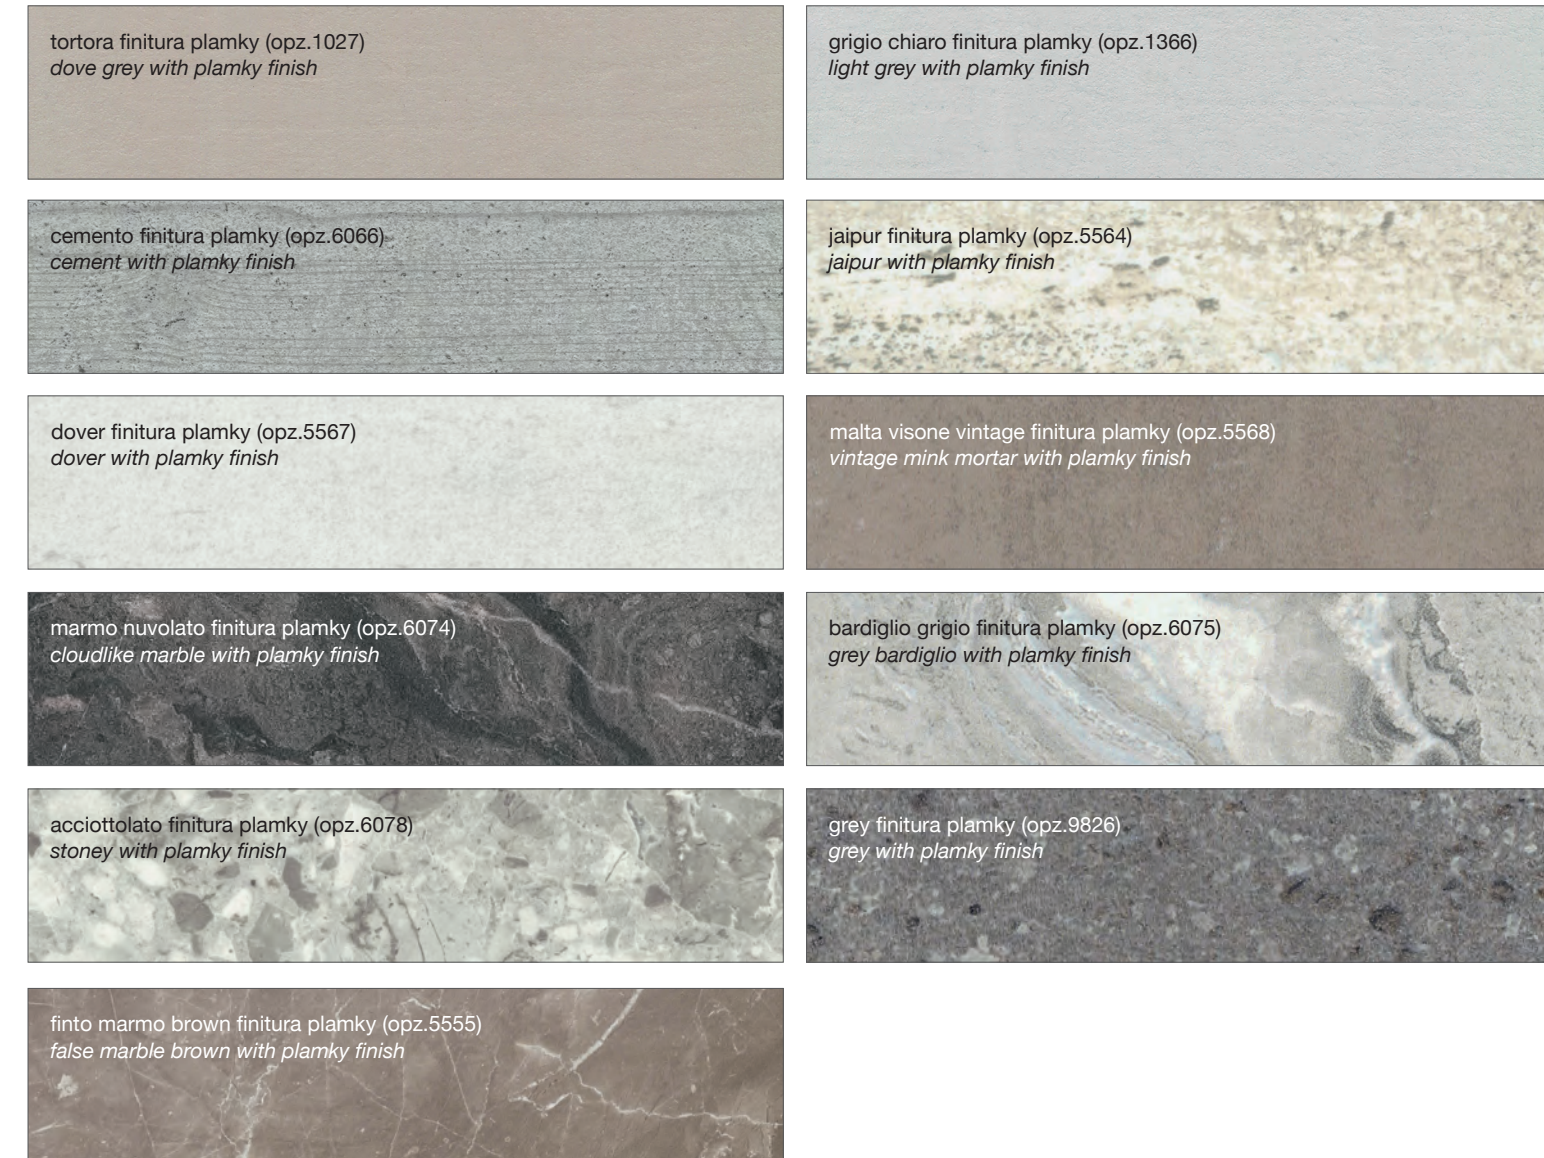

FINITURA SINCRO PORO

MATT COLOURS WITH SYNC PORE FINISH

FINITURE COME TOP LAMINATO

LAMINAM COUNTERTOP FINISHES

FINITURA PLAMKY

PLAMKY FINISH

FINITURA VELVET

VELVET FINISH

FINITURE FENIX

FENIX FINISHES

FINITURA FENIX NTM™

FENIX NTM™ FINISHES

<p>zinco doha (opz. 2628) <i>zinco doha</i></p>	<p>titanio doha (opz. 2638) <i>titanio doha</i></p>
<p>bronzo doha (opz. 2629) <i>doha bronze</i></p>	<p>piombo doha (opz. 2630) <i>piombo doha</i></p>
<p>bianco caldo (opz. 0032) <i>warm white</i></p>	<p>castoro (opz. 0717) <i>beaver</i></p>
<p>fumo (opz. 0718) <i>smoke</i></p>	<p>nero (opz. 0720) <i>black</i></p>
<p>grigio bromo (opz. 0724) <i>bromine grey</i></p>	<p>grigio antrim (opz. 0752) <i>antrim grey</i></p>
<p>cacao orinoco (opz. 0749) <i>orinoco cacao</i></p>	<p>beige arizona (opz. 0748) <i>arizona beige</i></p>
<p>verde comodoro (opz. 0750) <i>comodoro green</i></p>	<p>rosso jaipur (opz. 0751) <i>jaipur red</i></p>
<p>grigio efeso (opz. 0721) <i>efeso gray</i></p>	