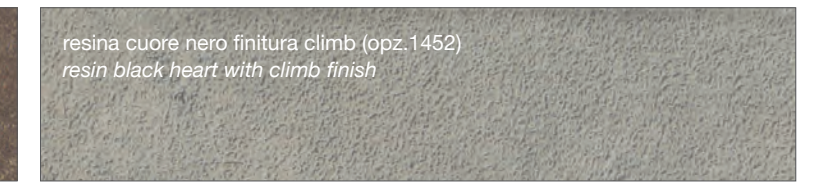

FINITURA TOUCH

TOUCH FINISH

FINITURA KER

KER FINISH

FINITURA SMART

SMART FINISH

FINITURA COME DECORATIVO UTILIZZATO NEI TOP STRATIFICATO HPL

FINISH AS DECORATION USED IN THE LAYERED HPL TOP

FINITURE FENIX

FENIX FINISHES

FINITURA FENIX NTM™

FENIX NTM™ FINISHES

<p>zinco doha (opz. 2628) <i>zinco doha</i></p>	<p>titanio doha (opz. 2638) <i>titanio doha</i></p>
<p>bronzo doha (opz. 2629) <i>doha bronze</i></p>	<p>piombo doha (opz. 2630) <i>piombo doha</i></p>
<p>bianco caldo (opz. 0032) <i>warm white</i></p>	<p>castoro (opz. 0717) <i>beaver</i></p>
<p>fumo (opz. 0718) <i>smoke</i></p>	<p>nero (opz. 0720) <i>black</i></p>
<p>grigio bromo (opz. 0724) <i>bromine grey</i></p>	<p>grigio antrim (opz. 0752) <i>antrim grey</i></p>
<p>cacao orinoco (opz. 0749) <i>orinoco cacao</i></p>	<p>beige arizona (opz. 0748) <i>arizona beige</i></p>
<p>verde comodoro (opz. 0750) <i>comodoro green</i></p>	<p>rosso jaipur (opz. 0751) <i>jaipur red</i></p>
<p>grigio efeso (opz. 0721) <i>efeso gray</i></p>	