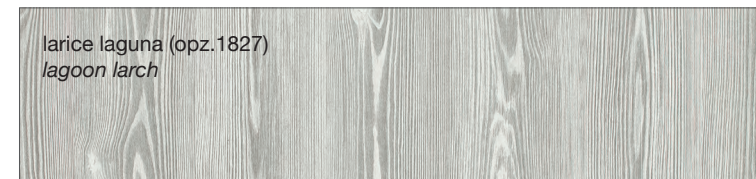

FINITURA OPACA SINCRO PORO EFFETTO LEGNO

SYNC PORE WOOD EFFECT MATT FINISH

FINITURA OPACA PORO APERTO A REGISTRO

REGISTER OPEN-PORE FINISH

NOEMI

(FINITURE COME ANTA)
(DOOR FINISHES)

FINITURA SETA

MATT COLOURS WITH SKIN FINISH