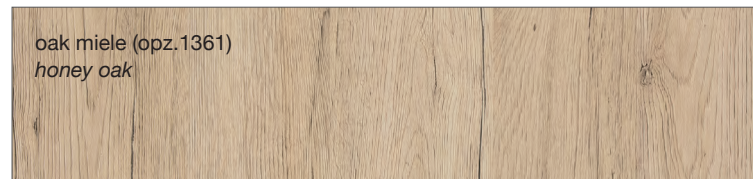

FINITURA OPACA SINCRO PORO EFFETTO LEGNO

SYNC PORE WOOD EFFECT MATT FINISH

FINITURA OPACA PORO APERTO A REGISTRO

REGISTER OPEN-PORE FINISH

NOEMI

(FINITURE COME ANTA)
(DOOR FINISHES)

FINITURA SETA

MATT COLOURS WITH SKIN FINISH