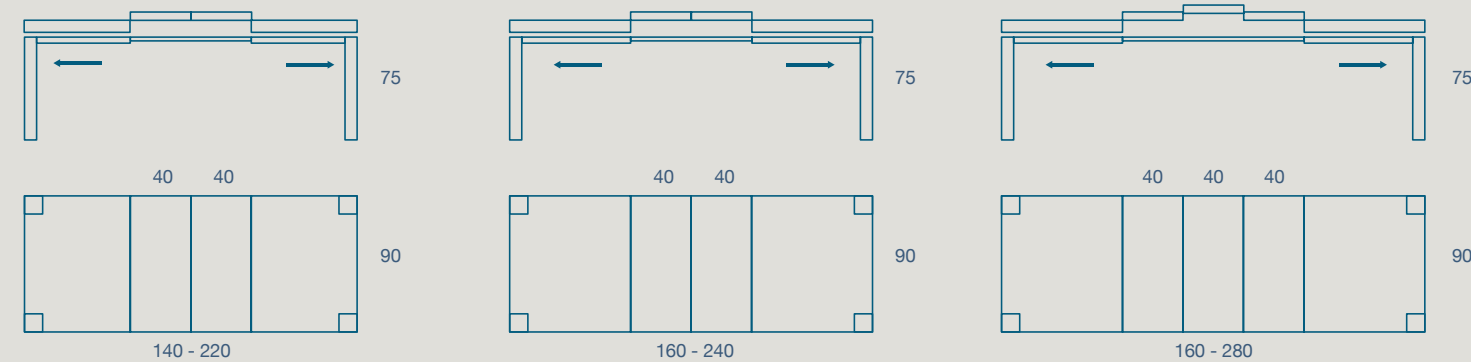

METALLO

MELAMINICO

AGED

TAVOLO / TABLE

TAVOLO "AGED" ALLUNGABILE.
GAMBE 11X11 METALLO O PLACCATE MELAMINICO
PIANO SP. 8 IN MELAMINICO FOLDING

"AGED" EXTENDIBLE TABLE.
11X11 METAL OR MELAMINE PLATED LEGS
8 TH. MELAMINE FOLDING TOP

140 X 90 H 75 N.2 PROLUNGHE DA 40
140 X 90 H 75 N.2 EXTENSIONS CM 40

160 X 90 H 75 N.2 PROLUNGHE DA 40
160 X 90 H 75 N.2 EXTENSIONS CM 40

160 X 90 H 75 N.3 PROLUNGHE DA 40
160 X 90 H 75 N.3 EXTENSIONS CM 40

NB: NELLA VERSIONE ALLUNGATA IL PIANO PUÒ SUBIRE UN ABBASSAMENTO FINO A 7MM DA NON CONSIDERARE COME DIFETTO E QUINDI NON CONTESTABILE
NB: L'ALLINEAMENTO DEL PIANO CON LE GAMBE PUÒ DETERMINARE UN MINIMO SFALZAMENTO DA NON CONSIDERARE COME DIFETTO
PLEASE NOTE: IN THE EXTENDED VERSION, THE TOP CAN BE LOWERED UP TO 7MM, NOT TO BE CONSIDERED A DEFECT AND THEREFORE NOT QUESTIONABLE
PLEASE NOTE: THE ALIGNMENT OF THE TOP WITH THE LEGS CAN SHOW A MINIMAL PROTRUSION THAT SHOULD NOT TO BE CONSIDERED A DEFECT