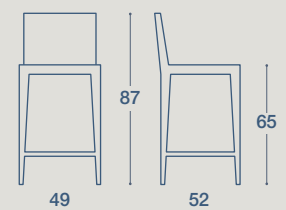

SGABELLO "VEIVOR" IMPILABILE
STRUTTURA E SEDUTA IN RESINA
RINFORZATA

"VEIVOR" STACKABLE STOOL
REINFORCED RESIN STRUCTURE AND BODY