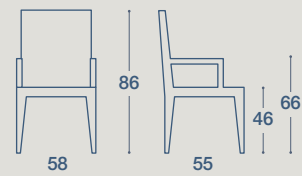

SEDIA "VEIVOR" IMPILABILE CON BRACCIOLI
STRUTTURA E SEDUTA IN RESINA RINFORZATA

"VEIVOR" STACKABLE CHAIR WITH ARMRESTS
REINFORCED RESIN STRUCTURE AND BODY