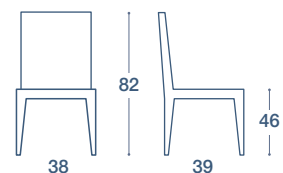

TESS

SEDIA / CHAIR

SEDIA "TESS", STRUTTURA IN METALLO SATINATO O VERNICIATO
SEDUTA IMBOTTITA IN ECOPELLE O IN MELAMINICO EFFETTO LEGNO

"TESS" CHAIR, WITH POLISHED OR PAINTED METAL FRAMEWORK
ECO-LEATHER OR WOOD-LOOK MELAMINE PADDED SEAT

METALLO

METALLO

ECOPELLE

MELAMINICO

FINITURE STRUTTURA METALLO VERNICIATO

PAINTED METAL STRUCTURE FINISHES

acciaio <i>steel</i>	bianco opaco <i>matt white</i>	bronzo titanio (opz. 9552) <i>titanium bronze</i>	
CODICE / CODE	CODICE / CODE	CODICE / CODE	DESCRIZIONE / DESCRIPTION
084ESS	084ESB	08EST	Sedia / chair