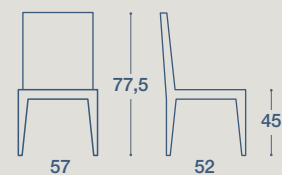

METALLO

ECOPELLE

SLIT

SEDIA E SGABELLO / CHAIR AND STOOL

SEDIA "SLIT"

STRUTTURA IN METALLO CROMATO
O VERNICIATO, SEDUTA E SCHIENALE
IMBOTTITI IN ECOPELLE

"SLIT" CHAIR

STRUCTURE IN CHROME-PLATED FROSTED
AND PAINTED METAL, PADDED SEAT AND BACKREST
IN ECO-LEATHER

FINISHES FOR CHROMED STRUCTURE PADDED ECO-LEATHER "SKUBA" CHAIR AND STOOL

struttura <i>structure</i>	 cromo <i>chromed</i>	 cromo <i>chromed</i>
schienale e seduta <i>backrest and seat</i>	 grigio piombo (opz. S96) <i>lead grey</i>	 moka (opz. S94) <i>moka</i>
	 cromo <i>chromed</i>	 cromo <i>chromed</i>
	 bianco (opz. S92) <i>white</i>	 nero (opz. S93) <i>black</i>
	CODICE / CODE	DESCRIZIONE / DESCRIPTION
	084ITDC	Sedia struttura cromato / <i>chromed structure chair</i>
	084ITGC	Sgabello struttura cromato / <i>chromed structure stool</i>