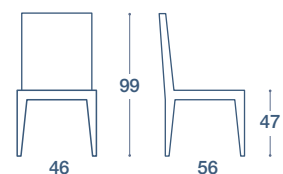

SLIKA

SEDIA / CHAIR

SEDIA "SLIKA", STRUTTURA IN LEGNO MASSELLO LACCATO,
SEDUTA E SCHIENALE IMBOTTITI IN ECOPELLE

"SLIKA" CHAIR, STRUCTURE IN LACQUERED STAINED SOLID WOOD,
PADDED SEAT AND BACKREST IN ECO-LEATHER