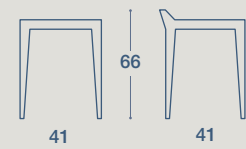

# SKINA

SEDIA E SGABELLO / CHAIR AND STOOL

SEDIA "SKINA" IMPILABILE  
STRUTTURA IN FERRO

"SKINA" STACKABLE CHAIR.  
IRON STRUCTURE

SGABELLO "SKINA"  
STRUTTURA IN FERRO

"SKINA" STOOL  
IRON STRUCTURE

SKINA

METALLO