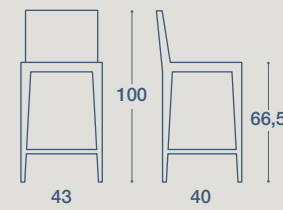

NAT

SEDIA E SGABELLO / CHAIR AND STOOL

SEDIA "NAT"
STRUTTURA E SEDUTA IN LEGNO TINTO

"NAT" CHAIR
STRUCTURE AND SEAT IN STAINED WOOD

SGABELLO "NAT"
STRUTTURA E SEDUTA IN LEGNO TINTO

"NAT" STOOL
STRUCTURE AND SEAT IN STAINED WOOD

DESCRIZIONE / DESCRIPTION

084NTD

Sedia / chair

084NTG

Sgabello / stool