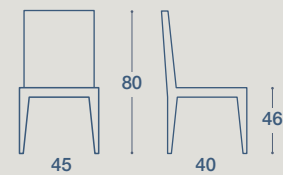

NAT

SEDIA E SGABELLO / CHAIR AND STOOL

SEDIA "NAT"
STRUTTURA E SEDUTA IN LEGNO TINTO

"NAT" CHAIR
STRUCTURE AND SEAT IN STAINED WOOD

SGABELLO "NAT"
STRUTTURA E SEDUTA IN LEGNO TINTO

"NAT" STOOL
STRUCTURE AND SEAT IN STAINED WOOD

DESCRIZIONE / DESCRIPTION

084NTD

Sedia / chair

084NTG

Sgabello / stool