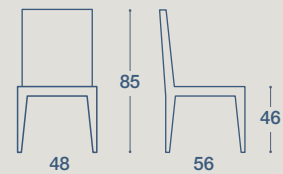

METALLO

LABJN

SEDIA E SGABELLO / CHAIR AND STOOL

SEDIA "LABJN"
STRUTTURA IN METALLO CROMATO
O VERNICIATO, SCOCCA LACCATA O
RIVESTITA IN ECOPELLE

"LABJN" CHAIR
CHROMED OR PAINTED METAL STRUCTURE,
LACQUERED OR UPHOLSTERED IN ECO-LEATHER BODY

LABJN

FINITURE STRUTTURA

STRUCTURE FINISHES

CODICE / CODE	DESCRIZIONE / DESCRIPTION
084LBDCL	Sedia scocca laccata / chair lacquered body
084LBGCL	Sgabello scocca laccata / stool lacquered body
084LBDCE	Sedia scocca ecopelle / chair eco-leather body
084LBGCE	Sgabello scocca ecopelle / stool eco-leather body