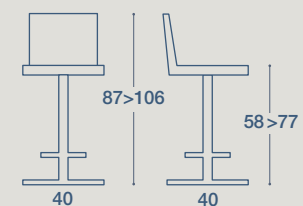

LABJN

FINITURE STRUTTURA

STRUCTURE FINISHES

CODICE / CODE	DESCRIZIONE / DESCRIPTION
084LBDCL	Sedia scocca laccata / chair lacquered body
084LBGCL	Sgabello scocca laccata / stool lacquered body
084LBDCE	Sedia scocca ecopelle / chair eco-leather body
084LBGCE	Sgabello scocca ecopelle / stool eco-leather body