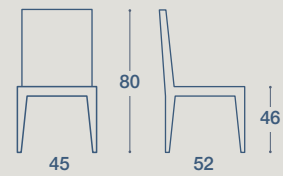

# JOE

SEDIA E SGABELLO / CHAIR AND STOOL

SEDIA "JOE"  
STRUTTURA IN METALLO VERNICIATO,  
SEDUTA E SCHIENALE IMBOTTITI

"JOE" CHAIR  
PAINTED METAL STRUCTURE, PADDED SEAT AND BACKREST

SGABELLO "JOE"  
STRUTTURA IN METALLO VERNICIATO,  
SEDUTA E SCHIENALE IMBOTTITI