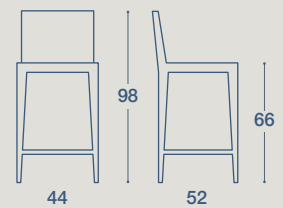

SGABELLO "JOE"
STRUTTURA IN METALLO VERNICIATO,
SEDUTA E SCHIENALE IMBOTTITI

"JOE" STOOL
PAINTED METAL STRUCTURE, PADDED SEAT AND BACKREST